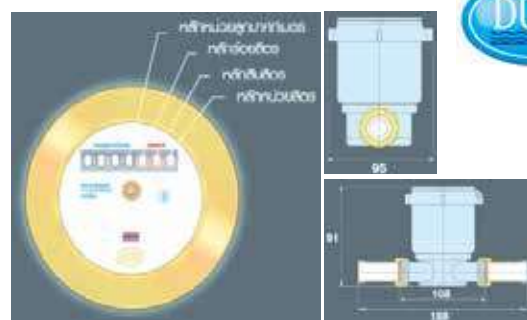

ดัส

KT Code	รายละเอียด	ราคา
D111-0100	มิเตอร์น้ำ 1/2" (ตัวเลขนับ 1-10,000 ลิตร)	

Water Meter "TAYO"

มาตรวัดน้ำ "ต่าย"

SMG โครงสร้างเหล็กเคลือบสีอย่างดี

แข็งแรง ทนทาน

1/2" หรือขนาด 15mm ผลิตในประเทศไทย

MSP โครงสร้าง ABS

ทนทาน แดด ฟน ทนแรงกระแทก

1/2" หรือขนาด 15mm ผลิตในประเทศไทย