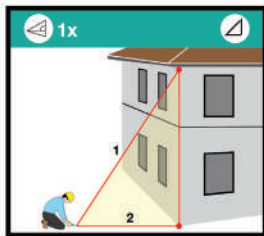

จุดเด่น

1. มีระดับน้ำช่วยในการวัดได้เที่ยงตรง แม่นยำมากขึ้น
2. ยางหุ้ม TOP-CLASS พิเศษที่นุ่มจับถนัดมือ
3. หน้าจอ LCD คมชัด ที่ป้องกัน ไม่แตกหักง่าย
4. มีไม้มันรัดตัวส่วนปลายที่ช่วยในการวัดในมุมแคบ ในช่องว่างต่างๆ หรือวัดจากพื้นที่เปียก หรือวัดจากพื้นผิวที่ไม่เรียบ

S2

S6

S9

KT Code	Model	วัดได้สูงสุด
M315-5010	S9-60M	60 เมตร
M315-5020	S9-100M	100 เมตร

การวัดในที่แคบ หรือพื้นผิวไม่เรียบ หรือพื้นที่เปียกแฉะ

1 การวัดระยะจากท้ายเครื่อง
2 การวัดระยะจากหน้าเครื่อง

การวัดระยะจากมุมห้อง

การวัดพื้นที่ (กว้าง x ยาว)

การวัดปริมาตร (กว้าง x ยาว x สูง)

การวัดความสูง ด้วยมุมฉาก ในกรณีไม่สามารถยืนชิดผนังได้

การวัดความสูง เมื่อยืนอยู่ระดับที่ต่างกัน

การวัดระยะช่องห่างที่เท่ากัน ทุกๆ ช่อง ด้วยระบบบันทึกข้อมูล และเสียงเตือน