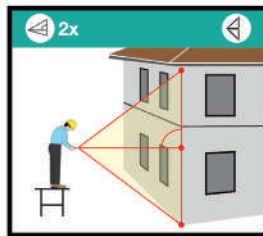

จุดเด่น

1. มีระดับน้ำช่วยในการวัดได้เที่ยงตรง แม่นยำมากขึ้น
2. ยางหุ้ม TOP-CLASS พิเศษที่นุ่มจับถนัดมือ
3. หน้าจอ LCD คมชัด ที่ป้องกัน ไม่แตกหักง่าย
4. มีไม้มันรัดตัวส่วนปลายที่ช่วยในการวัดในมุมแคบ ในช่องว่างต่างๆ หรือวัดจากพื้นที่เปียก หรือวัดจากพื้นผิวที่ไม่เรียบ

S2

S6

S9

KT Code	Model	วัดได้สูงสุด
M315-5010	S9-60M	60 เมตร
M315-5020	S9-100M	100 เมตร

การวัดในที่แคบ หรือพื้นผิวไม่เรียบ หรือพื้นที่เปียกแฉะ

1 การวัดระยะจากท้ายเครื่อง
2 การวัดระยะจากหน้าเครื่อง

การวัดระยะจากมุมห้อง

การวัดพื้นที่ (กว้าง x ยาว)

การวัดปริมาตร (กว้าง x ยาว x สูง)

การวัดความสูง ด้วยมุมฉาก ในกรณีไม่สามารถยืนชิดผนังได้

การวัดความสูง เมื่อยืนอยู่ระดับที่ต่างกัน

การวัดระยะช่องห่างที่เท่ากัน ทุกๆ ช่อง ด้วยระบบบันทึกข้อมูล และเสียงเตือน