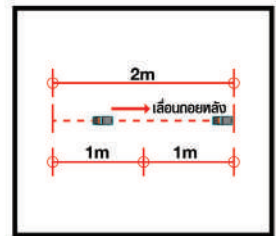

จุดเด่น

1. มีระดับน้ำช่วยในการวัดได้เที่ยงตรง แม่นยำมากขึ้น
2. ยางหุ้ม TOP-CLASS พิเศษที่นุ่มจับถนัดมือ
3. หน้าจอ LCD คมชัด ที่ป้องกัน ไม่แตกหักง่าย
4. มีไม้มันรัดตัวส่วนปลายที่ช่วยในการวัดในมุมแคบ ในช่องว่างต่างๆ หรือวัดจากพื้นที่เปียก หรือวัดจากพื้นผิวที่ไม่เรียบ

S2

S6

S9

KT Code	Model	วัดได้สูงสุด
M315-5010	S9-60M	60 เมตร
M315-5020	S9-100M	100 เมตร

การวัดในที่แคบ หรือพื้นผิวไม่เรียบ หรือพื้นที่เปียกแฉะ

1 การวัดระยะจากท้ายเครื่อง
2 การวัดระยะจากหน้าเครื่อง

การวัดระยะจากมุมห้อง

การวัดพื้นที่ (กว้าง x ยาว)

การวัดปริมาตร (กว้าง x ยาว x สูง)

การวัดความสูง ด้วยมุมฉาก ในกรณีไม่สามารถยืนชิดผนังได้

การวัดความสูง เมื่อยืนอยู่ระดับที่ต่างกัน

การวัดระยะช่องห่างที่เท่ากัน ทุกๆ ช่อง ด้วยระบบบันทึกข้อมูล และเสียงเตือน