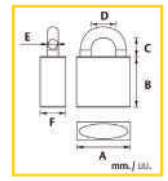

## Padlocks “Yale” กุญแจคล้องสายยูและชุดกุญแจ “เยล”

เยล

KT Code	รุ่น	ประเภท	A (mm)	B (mm)	C (mm)	D (mm)	E (mm)	F (mm)	ราคาตั้ง
<b>กุญแจคล้อง รุ่น BD ระบบติคส์ (พร้อมคอกกุญแจ 3 คอก)</b>									
Y111-1040	BD40	คอสั้น	40	32	21	20	7.8	20	
Y111-1040L	BD40L	คอยาว	40	32	50	20	7.8	20	
Y111-1045	BD45	คอสั้น	45	34	27	20	8.7	20	
Y111-1045L	BD45L	คอยาว	45	34	52	20	8.7	20	
Y111-1050	BD50	คอสั้น	50	38	27	23	9.8	20	
Y111-1050L	BD50L	คอยาว	50	38	62	23	9.8	20	
<b>กุญแจคล้อง รุ่น YE ระบบ PIN (พร้อมคอกกุญแจ 3 คอก)</b>									
Y111-1125	YE25	คอสั้น	25	24	14	13	4	12	
Y111-1130	YE30	คอสั้น	30	27	16	15	5	13	
Y111-1130L	YE30L	คอยาว	30	27	47	15	5	13	
Y111-1140	YE40	คอสั้น	40	33	22	21	6	14	
Y111-1140L	YE40L	คอยาว	40	33	52	21	6	14	
Y111-1150	YE50	คอสั้น	50	39	26	26	8	16	
Y111-1150L	YE50L	คอยาว	50	39	66	26	8	16	
Y111-1160	YE60	คอสั้น	60	45	32	31	10	19	

รุ่น BD คอสั้น

รุ่น BD คอยาว

รุ่น YE คอสั้น

รุ่น YE คอยาว

KT Code	รุ่น	รายละเอียด	ราคาตั้ง
<b>กุญแจคล้อง รุ่น BD คีย์อะไหล่</b>			
Y111-1170	45/127/3	คีย์อะไหล่ 45 มม. คอสั้น 3 ตัว	
Y111-1175	45/127x4-152x1/5	คีย์อะไหล่ 45 มม. คอสั้น 4 ตัว คอยาว 1 ตัว	
<b>กุญแจคล้อง รุ่น BD มาสเตอร์คีย์</b>			
Y111-1180	45-50/SS/5MK	มาสเตอร์คีย์ 45 มม. คอสั้น 3 ตัว / 50 มม. คอสั้น 2 ตัว	
Y111-1185	45x4-50x1/SS/5MK	มาสเตอร์คีย์ 45 มม. คอสั้น 4 ตัว / 50 มม. คอสั้น 1 ตัว	

## Door Knob “Yale” ลูกบิดประตู “เยล”

เยล

ระบบห้องทั่วไป (Entrance Lock) ฝาใหญ่ 75 มม.

Y111-0020

Y111-0030

Y111-0040

Y111-0050

ฝาเล็ก 65 มม.