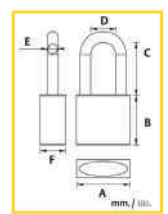

## Padlocks “Yale” กุญแจคล้องสายยูและชุดกุญแจ “เยล”

เยล

KT Code	รุ่น	ประเภท	A (mm)	B (mm)	C (mm)	D (mm)	E (mm)	F (mm)	ราคาตั้ง
<b>กุญแจคล้อง รุ่น BD ระบบติคส์ (พร้อมคอกกุญแจ 3 คอก)</b>									
Y111-1040	BD40	คอสั้น	40	32	21	20	7.8	20	
Y111-1040L	BD40L	คอยาว	40	32	50	20	7.8	20	
Y111-1045	BD45	คอสั้น	45	34	27	20	8.7	20	
Y111-1045L	BD45L	คอยาว	45	34	52	20	8.7	20	
Y111-1050	BD50	คอสั้น	50	38	27	23	9.8	20	
Y111-1050L	BD50L	คอยาว	50	38	62	23	9.8	20	
<b>กุญแจคล้อง รุ่น YE ระบบ PIN (พร้อมคอกกุญแจ 3 คอก)</b>									
Y111-1125	YE25	คอสั้น	25	24	14	13	4	12	
Y111-1130	YE30	คอสั้น	30	27	16	15	5	13	
Y111-1130L	YE30L	คอยาว	30	27	47	15	5	13	
Y111-1140	YE40	คอสั้น	40	33	22	21	6	14	
Y111-1140L	YE40L	คอยาว	40	33	52	21	6	14	
Y111-1150	YE50	คอสั้น	50	39	26	26	8	16	
Y111-1150L	YE50L	คอยาว	50	39	66	26	8	16	
Y111-1160	YE60	คอสั้น	60	45	32	31	10	19	

รุ่น BD คอสั้น

รุ่น BD คอยาว

รุ่น YE คอสั้น

รุ่น YE คอยาว

KT Code	รุ่น	รายละเอียด	ราคาตั้ง
<b>กุญแจคล้อง รุ่น BD คีย์อะไหล่</b>			
Y111-1170	45/127/3	คีย์อะไหล่ 45 มม. คอสั้น 3 ตัว	
Y111-1175	45/127x4-152x1/5	คีย์อะไหล่ 45 มม. คอสั้น 4 ตัว คอยาว 1 ตัว	
<b>กุญแจคล้อง รุ่น BD มาสเตอร์คีย์</b>			
Y111-1180	45-50/SS/5MK	มาสเตอร์คีย์ 45 มม. คอสั้น 3 ตัว / 50 มม. คอสั้น 2 ตัว	
Y111-1185	45x4-50x1/SS/5MK	มาสเตอร์คีย์ 45 มม. คอสั้น 4 ตัว / 50 มม. คอสั้น 1 ตัว	

## Door Knob “Yale” ลูกบิดประตู “เยล”

เยล

ระบบห้องทั่วไป (Entrance Lock) ฝาใหญ่ 75 มม.

Y111-0020

Y111-0030

Y111-0040

Y111-0050

ฝาเล็ก 65 มม.