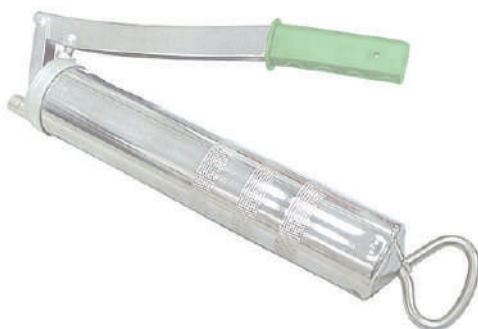

HAND TOOLS & MECHANIC TOOLS

IMPACT-DRIVER SET (CR-V)

ชุดไขควงกระแทกเกรด CR-V

พร้อมดอกไขควง 13 ชิ้น

หัวจับ 5, 6, 8, 9 มม.

หัวแฉก PH1, PH2, PH3, PH4

หัวหกเหลี่ยม 4, 5, 6, 8 มม.

KT Code	Model	Size นิ้ว	USSJ		ราคาตั้ง
			ชิ้น/กล่อง	ชิ้น/ลัง	
W091-WS01	WS01	1/2	1	20	

HYDRAULIC GREASE GUN

กระบอกอัดจารบี ไฮดรอลิก

วินส์

KT Code	Model	ปริมาตรบรรจุ	USSJ		ราคาตั้ง
			ชิ้น/กล่อง	ชิ้น/ลัง	
W091-W0479	W0479	400 cc	10	-	

GREASE GUN

กระบอกอัดจารบี ค้ามือเขียว

KT Code	Model	ปริมาตรบรรจุ	USSJ		ราคาตั้ง
			ชิ้น/กล่อง	ชิ้น/ลัง	
W091-W2757	W2757	500 cc	20	-	

PUMP OILER (HARD)

กาหยอดน้ำมัน สายแข็ง 250 กรัม

PUMP OILER (SOFT)

กาหยอดน้ำมัน สายอ่อน 250 กรัม

KT Code	Model	ชนิด	Size กรัม	USSJ		ราคาตั้ง
				ชิ้น/กล่อง	ชิ้น/ลัง	
W091-W0229A	W0229A	สายแข็ง	250	10	120	
W091-W0229B	W0229B	สายอ่อน	250	10	120	

AMERICAN TYPE GREASE GUN

กระบอกอัดจารบี ค้ามือดำ

KT Code	Model	ปริมาตรบรรจุ	USSJ		ราคาตั้ง
			ชิ้น/กล่อง	ชิ้น/ลัง	
W091-W0156B	W0156B	400 cc	20	-	