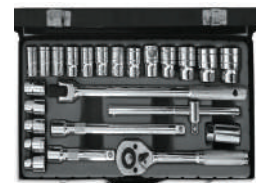

## Wrenche

ชุดประแจแหวนข้างปากตาย

จับถนัดมือ วัสดุโครมพิเศษ ไร้พิษสับพีสที่ตีเยี่ยม ทนต่อการเกิดสนิม

มาราธอน

M322-2205  
(ชุด 12 ชิ้น)

M322-2211  
(ชุด 14 ชิ้น)

KT Code	รายละเอียด	ราคา
M322-2205	12 ชิ้น รุ่นพีวเรียว 8,10,11,12,13,14,15,16,17,19,22,24 มม.	
M322-2211	14 ชิ้น รุ่นพีวเรียว 10,11,12,13,14,17,19,21,22,23,24,27,30,32 มม.	

## 1/2" Drive 6 pt. Sockets

ชุดลูกบ็อกซ์สัน 6 เหลี่ยม 1/2" 24 ชิ้น

มาราธอน

KT Code	จำนวนชุด	รายละเอียด	ราคา
M322-2410	24 ชิ้น	ลูกบ็อกซ์ 6 PT. 10-32 มม. ค้ำมฟรี/ค้ำมเลื่อนตัวก๊ 12 นิ้ว /ค้ำมต่อ 5, 10 นิ้ว/บ็อกซ์หัวเทียน 6 PT. 21 มม./ค้ำมขันตัวออฟ 15 นิ้ว	