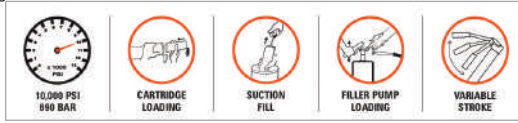

INDUSTRIAL & MISCELLANEOUS TOOLS

Lever Grease Gun - Heavy Duty - with Steel Extension & Coupler

กระบอกอัดจาระบีรุ่นงานหนัก - พร้อมท่อส่ง & หัวจ่ายจาระบีโลหะอย่างดี

- จ่ายจาระบี 1 gm (กรัม) ต่อการโยก 1 ครั้ง
- รุ่นงานหนัก ทนสุดๆ
- ให้แรงดัน 690 bar (10000psi)
- ตัวกระบอกหนา 1.2 mm
- ชิ้นส่วน สปริง หัวจ่ายอย่างดี

นรชช

Heavy duty grease gun head incorporates a bulk loader and an air bleeder valve

KT code	Model รุ่น	Cartridge Capacity ความจุกระเปาะจาระบี	Bulk Capacity ปริมาตรกระบอก	Threads เกลียว	ราคา
G061-G1R/HD/B	G1R/HD/B *	14 oz (400 gms)	500 cm ³	1/8" BSPT	

Volume Greaser Bucket Pump 10 Kg (without Wheels)

ถังอัดจาระบี ขนาด 10 กก. แบบไม่มีล้อ

- สามารถใช้กับจาระบี NLGI 1, 2, 3
- อัดส่งจาระบีสูงสุดถึง 9 gm (0.30oz) ต่อการโยก 1 ครั้ง ซึ่งมากเป็น 2 เท่า ของบีบีบีอื่นๆทั่วไป
- ให้แรงดันสูงสุดถึง 275 bar (4000psi)
- มาพร้อมสายแรงดันสูงยาว 2m x 1/4" ID

KT code	Model รุ่น	ความจุถังจาระบี Grease Bucket Capacity kg / lbs	ราคา
G061-VGP/10A	VGP/10A	10 kg / 22 lbs	

Volume Greaser Bucket Pump 10 Kg (with Wheels)

ถังอัดจาระบี ขนาด 10 กก. แบบมีล้อ

- สามารถใช้กับจาระบี NLGI 1, 2, 3
- อัดส่งจาระบีสูงสุดถึง 9 gm (0.30oz) ต่อการโยก 1 ครั้ง ซึ่งมากเป็น 2 เท่า ของบีบีบีอื่นๆทั่วไป
- ให้แรงดันสูงสุดถึง 275 bar (4000psi)
- มาพร้อมสายแรงดันสูงยาว 2m x 1/4" ID