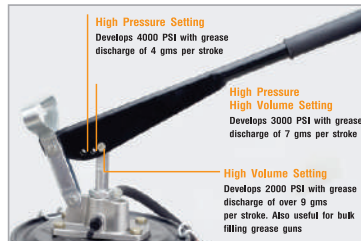

INDUSTRIAL & MISCELLANEOUS TOOLS

Lever Grease Gun - Heavy Duty - with Steel Extension & Coupler

กระบอกอัดจาระบีรุ่นงานหนัก - พร้อมท่อส่ง & หัวจ่ายจาระบีโลหะอย่างดี

- จ่ายจาระบี 1 gm (กรัม) ต่อการโยก 1 ครั้ง
- รุ่นงานหนัก ทนสุดๆ
- ให้แรงดัน 690 bar (10000psi)
- ตัวกระบอกหนา 1.2 mm
- ชิ้นส่วน สปริง หัวจ่ายอย่างดี

Volume Greaser Bucket Pump 10 Kg (without Wheels)

ถังอัดจาระบี ขนาด 10 กก. แบบไม่มีล้อ

- สามารถใช้กับจาระบี NLGI 1, 2, 3
- อัดส่งจาระบีสูงสุดถึง 9 gm (0.30oz) ต่อการโยก 1 ครั้ง ซึ่งมากเป็น 2 เท่า ของบีบีบีอื่นๆทั่วไป
- ให้แรงดันสูงสุดถึง 275 bar (4000psi)
- มาพร้อมสายแรงดันสูงยาว 2m x 1/4" ID

KT code	Model รุ่น	ความจุถังจาระบี Grease Bucket Capacity kg / lbs	ราคา
G061-VGP/10A	VGP/10A	10 kg / 22 lbs	

Volume Greaser Bucket Pump 10 Kg (with Wheels)

ถังอัดจาระบี ขนาด 10 กก. แบบมีล้อ

- สามารถใช้กับจาระบี NLGI 1, 2, 3
- อัดส่งจาระบีสูงสุดถึง 9 gm (0.30oz) ต่อการโยก 1 ครั้ง ซึ่งมากเป็น 2 เท่า ของบีบีบีอื่นๆทั่วไป
- ให้แรงดันสูงสุดถึง 275 bar (4000psi)
- มาพร้อมสายแรงดันสูงยาว 2m x 1/4" ID

การตั้งตำแหน่งคันโยกเพื่อปรับแรงดันและปริมาณจาระบี (ในรุ่น VGP/10A และ VGP/10)

KT code	Model รุ่น	ความจุถังจาระบี Grease Bucket Capacity kg / lbs	ราคา
G061-VGP/10	VGP/10	10 kg / 22 lbs	

หมายเหตุ * = สินค้าขายดี