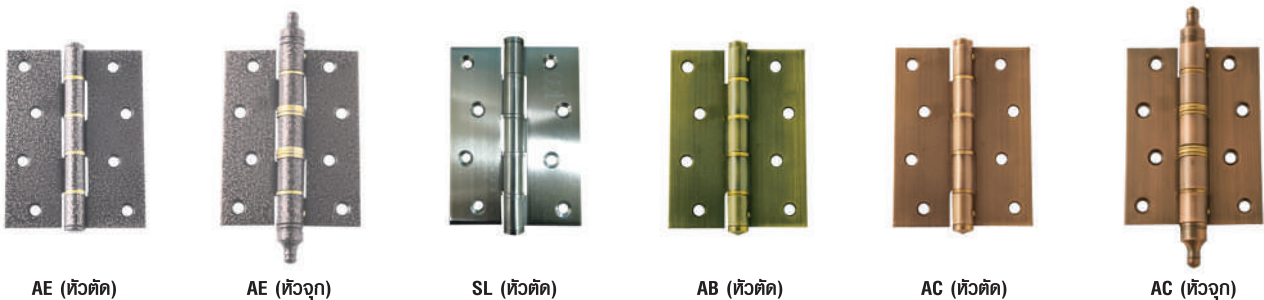

KT Code	Model	สี	รายละเอียด	USSQ	ราคา
Y111-0510	VL5317	สแตนเลส	ก้านโค้ง	24	
Y111-0515	VL5327	สแตนเลส	ก้านตรง	24	

KT Code	Model	สี	รายละเอียด	USSQ	ราคา
Y111-0550	V8111	สแตนเลส	ดอกรูญแจด้านเดียว	24	

ชุดลูกบิดหัวกลม

กุญแจเสริมความปลอดภัย

KT Code	Model	สี	รายละเอียด	USSQ	ราคา
Y111-0660	CB9217US11	ทองแดงรมดำ	รุ่น 9200	24	

ชุดมือจับประตู

มือจับประตูหลอด

ชุดมือจับใหญ่-กุญแจเสริมความปลอดภัย

KT Code	Model	สี	รายละเอียด	USSQ	ราคา
Y111-3410	DM6610AB	ทองเหลืองรมดำ	มือจับหลอด	6	
Y111-3415	DM6680AC	ทองแดงรมดำ	มือจับหลอด	6	
Y111-3510	HG6680AC	ทองแดงรมดำ	ชุดมือจับใหญ่	6	

Hinges "Yale"

บานพับประตู "เยล"

เยล

KT Code	รุ่น	สี	ประเภท	ขนาด			จำนวน (ชิ้น/แพ็ค)	ราคาตั้ง
				ยาว (นิ้ว)	กว้าง (นิ้ว)	หนา (มม.)		
Y111-2010	AE443	สายครามทองแดงรมดำ	หัวตัด 4 แขนงทองเหลือง	4	3	2	2	
Y111-2015	AE443P3	สายครามทองแดงรมดำ	หัวตัด 4 แขนงทองเหลือง	4	3	2	3	
Y111-2050	AE43P3	สายครามทองแดงรมดำ	หัวจุก 4 แขนงทองเหลือง	4	3	2.3	3	
Y111-2112	SL4320SR	สแตนเลส	หัวตัด 4 แขนงลูกปืน	4	3	2	2	
Y111-2113	SL4320SRP3	สแตนเลส	หัวตัด 4 แขนงลูกปืน	4	3	2	3	
Y111-2114	SL4320SRP4	สแตนเลส	หัวตัด 4 แขนงลูกปืน	4	3	2	4	
Y111-2210	AB43SS	ทองเหลืองรมดำ	หัวตัด 4 แขนงทองเหลือง	4	3	2	2	
Y111-2310	AC43	ทองแดงรมดำ	แกน 14 มม. หัวจุก 4 แขนงทองเหลือง	4	3	2.3	2	
Y111-2325	AC43P3	ทองแดงรมดำ	แกน 14 มม. หัวจุก 4 แขนงทองเหลือง	4	3	2.3	3	
Y111-2315	AC43C	ทองแดงรมดำ	หัวจุก 4 แขนงทองเหลือง	4	3	2	2	
Y111-2320	AC43CP3	ทองแดงรมดำ	หัวจุก 4 แขนงทองเหลือง	4	3	2	3	
Y111-2335	AC43SS	ทองแดงรมดำ	หัวตัด 4 แขนงทองเหลือง	4	3	2	2	
Y111-2330	AC43SBL	ทองแดงรมดำ	หัวตัด 4 แขนงลูกปืน	4	3	2	2	