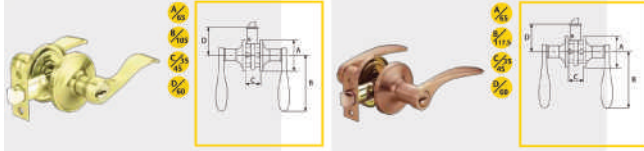

INDUSTRIAL & MISCELLANEOUS TOOLS

Entrance Handle Set "Yale"

ชุดเปิดประตู "เยล"

กุญแจมือจับเขาควาง
ระบบห้องทั่วไป

เยล

กุญแจเสริมความปลอดภัย
ดอกรูญแจด้านเดียว

VL5317

VL5327

KT Code	Model	สี	รายละเอียด	USSQ	ราคา
Y111-0510	VL5317	สแตนเลส	ก้านโค้ง	24	
Y111-0515	VL5327	สแตนเลส	ก้านตรง	24	

KT Code	Model	สี	รายละเอียด	USSQ	ราคา
Y111-0550	V8111	สแตนเลส	ดอกรูญแจด้านเดียว	24	

ชุดลูกบิดหัวกลม