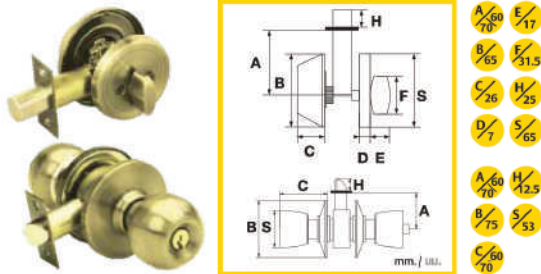

INDUSTRIAL & MISCELLANEOUS TOOLS

Entrance Handle Set "Yale"

ชุดเปิดประตู "เยล"

กุญแจมือจับเขาควาง
ระบบห้องทั่วไป

เยล

กุญแจเสริมความปลอดภัย
ดอกรูญแจด้านเดียว

VL5317

VL5327

KT Code	Model	สี	รายละเอียด	USSQ	ราคา
Y111-0510	VL5317	สแตนเลส	ก้านโค้ง	24	
Y111-0515	VL5327	สแตนเลส	ก้านตรง	24	

KT Code	Model	สี	รายละเอียด	USSQ	ราคา
Y111-0550	V8111	สแตนเลส	ดอกรูญแจด้านเดียว	24	

ชุดลูกบิดหัวกลม

กุญแจเสริมความปลอดภัย

KT Code	Model	สี	รายละเอียด	USSQ	ราคา
Y111-0660	CB9217US11	ทองแดงรมดำ	รุ่น 9200	24	

ชุดมือจับประตู

มือจับประตูหลอด

ชุดมือจับใหญ่-กุญแจเสริมความปลอดภัย

KT Code	Model	สี	รายละเอียด	USSQ	ราคา
Y111-3410	DM6610AB	ทองเหลืองรมดำ	มือจับหลอด	6	
Y111-3415	DM6680AC	ทองแดงรมดำ	มือจับหลอด	6	
Y111-3510	HG6680AC	ทองแดงรมดำ	ชุดมือจับใหญ่	6	

Hinges "Yale"

บานพับประตู "เยล"

เยล

KT Code	รุ่น	สี	ประเภท	ขนาด			จำนวน (ชิ้น/แพ็ค)	ราคาตั้ง
				ยาว (นิ้ว)	กว้าง (นิ้ว)	หนา (มม.)		
Y111-2010	AE443	สายครามทองแดงรมดำ	หัวตัด 4 แขนงทองเหลือง	4	3	2	2	
Y111-2015	AE443P3	สายครามทองแดงรมดำ	หัวตัด 4 แขนงทองเหลือง	4	3	2	3	
Y111-2050	AE43P3	สายครามทองแดงรมดำ	หัวจุก 4 แขนงทองเหลือง	4	3	2.3	3	
Y111-2112	SL4320SR	สแตนเลส	หัวตัด 4 แขนงลูกปืน	4	3	2	2	
Y111-2113	SL4320SRP3	สแตนเลส	หัวตัด 4 แขนงลูกปืน	4	3	2	3	
Y111-2114	SL4320SRP4	สแตนเลส	หัวตัด 4 แขนงลูกปืน	4	3	2	4	
Y111-2210	AB43SS	ทองเหลืองรมดำ	หัวตัด 4 แขนงทองเหลือง	4	3	2	2	
Y111-2310	AC43	ทองแดงรมดำ	แกน 14 มม. หัวจุก 4 แขนงทองเหลือง	4	3	2.3	2	
Y111-2325	AC43P3	ทองแดงรมดำ	แกน 14 มม. หัวจุก 4 แขนงทองเหลือง	4	3	2.3	3	
Y111-2315	AC43C	ทองแดงรมดำ	หัวจุก 4 แขนงทองเหลือง	4	3	2	2	
Y111-2320	AC43CP3	ทองแดงรมดำ	หัวจุก 4 แขนงทองเหลือง	4	3	2	3	
Y111-2335	AC43SS	ทองแดงรมดำ	หัวตัด 4 แขนงทองเหลือง	4	3	2	2	
Y111-2330	AC43SBL	ทองแดงรมดำ	หัวตัด 4 แขนงลูกปืน	4	3	2	2	