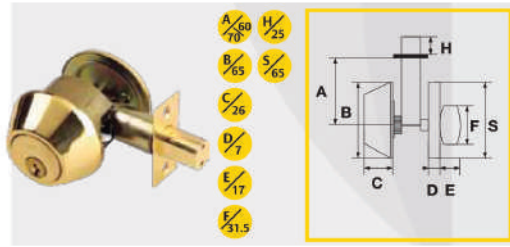

INDUSTRIAL & MISCELLANEOUS TOOLS

Entrance Handle Set "Yale"

ชุดเปิดประตู "เยล"

กุญแจมือจับเขาควาง
ระบบห้องทั่วไป

เยล

กุญแจเสริมความปลอดภัย
ดอกรูญแจด้านเดียว

VL5317

VL5327

KT Code	Model	สี	รายละเอียด	USSQ	ราคา
Y111-0510	VL5317	สแตนเลส	ก้านโค้ง	24	
Y111-0515	VL5327	สแตนเลส	ก้านตรง	24	

KT Code	Model	สี	รายละเอียด	USSQ	ราคา
Y111-0550	V8111	สแตนเลส	ดอกรูญแจด้านเดียว	24	

ชุดลูกบิดหัวกลม