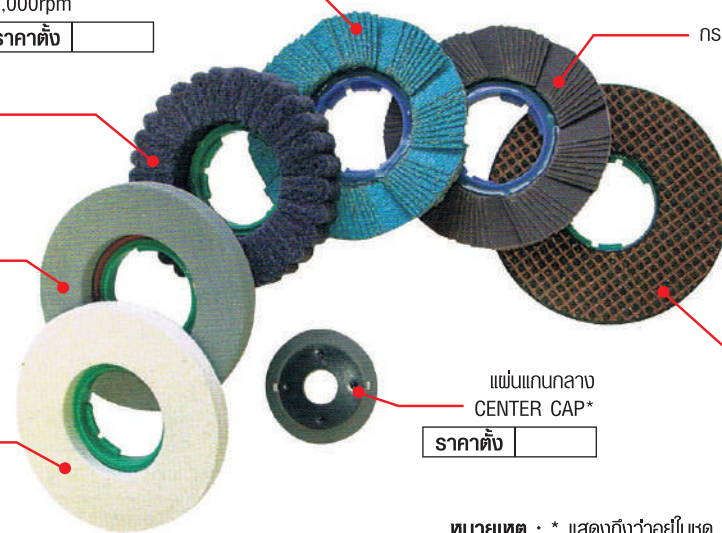

- สามารถขบไส ขัดร่องในชิ้นงานได้ดี
กว่ากระดาษทรายซ้อนทั่วไป ขัดได้เกลี้ยง
ลึกล้ำกว่า
- สามารถขัดเข้ามุมได้ (ทั้ง 2 ด้านของมุม
ถูกขัดพร้อมกันได้) เนื่องจากกระดาษทราย
แผ่นยื่นออกเกินแผ่นรองออกมา

GP Disk ขนาด 100 mm (4") x รุ 16 mm (12,000rpm)

ราคาตั้ง

จานยูนิลอน #240 งานขัดเงา
Unilon DISC#240*
13,000rpm

ราคาตั้ง

แผ่น PVA#500
แผ่นขัดปิดเงา/กระจก
PVA DISC #500*
8,500rpm

ราคาตั้ง

แผ่นใยปิดเงาให้ผิวเงา
ตั้งกระจก (แบบนุ่ม)
FELT DISC (Soft)*
8,000rpm

ราคาตั้ง

Cool Top
กระดาษทรายซ้อนพิเศษ A#120
COOL TOP A120
13,000rpm

ราคาตั้ง

ใบตัดเรซินคัท
RESICUT
13,000rpm

ราคาตั้ง

แผ่นแกนกลาง
CENTER CAP*

ราคาตั้ง

หมายเหตุ : * แสดงถึงว่าอยู่ในชุด SG-K Set P ชุดเล็ก