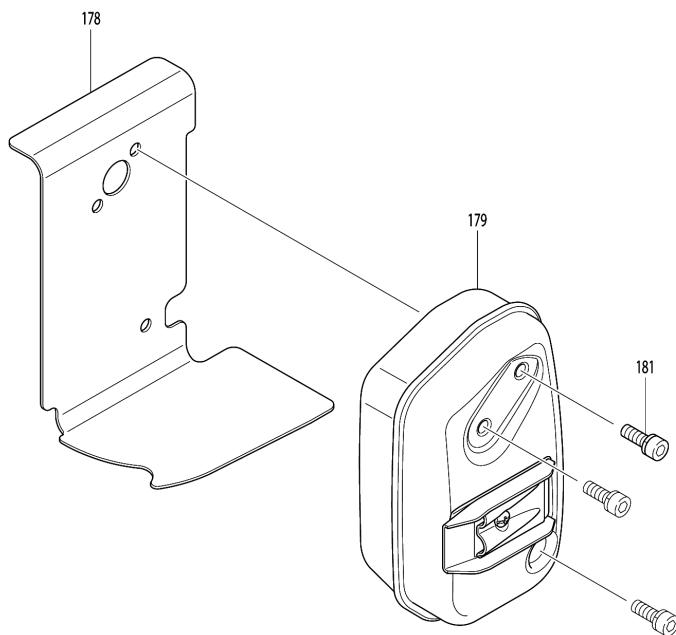

Model No.PM7650H PETROL MIST BLOWER

Model No.PM7650H PETROL MIST BLOWER

Model No.PM7650H PETROL MIST BLOWER

รายการ	รหัสอะไหล่	รายละเอียด	การ แลกเปลี่ยน	จำนวน	New/Old	ขาย	ซื้อ	ข้อความ
001	282023-2	HOSE CLAMP 14		1				
002A	412110-5	TUBE 10-750		1	*			
002-1A	456184-6	TUBE 10-550	S	1				
002-1B	456184-6	TUBE 10-550		1				
003	282023-2	HOSE CLAMP 14		1				
004	453505-3	NOZZLE CAP		1				
005	213686-3	O-RING 12		1				
006	268288-0	PIN 5.5		1				
007	234244-2	COMPRESSION SPRING 3		1				
008	266007-8	TAPPING SCREW BIND PT 3X10		1				
009A	326198-8	NOZZLE 4.5		1				
009B	326378-6	NOZZLE 0.5		1				
010	453599-8	SLEEVE 25		1				
011	213437-4	O RING 28		1				
012A	453986-1	TOP ADAPTER		1	*			
012B	455663-1	TOP ADAPTER		1	*			
012-1A	140T54-6	TOP ADAPTER COMPLETE	<	1				
012-1B	140T58-8	TOP ADAPTER COMPLETE	<	1				
C10	898344-8	CAUTION LABEL		1				
013	266045-0	TAPPING SCREW 4X20		1				
014	911228-4	PAN HEAD SCREW M5X18		1				
015	141921-8	NOZZLE ADAPTER COMPLETE		1				
016A	213645-7	O RING 93		1	*			
016-1A	213645-7	O RING 93	O	1				
016-1B	213645-7	O RING 93		1				
017	412116-3	ELBOW		1				
018	453714-4	WIRE BAND		1				
019	168746-5	SWIVEL PIPE COMPLETE		1				
020A	126137-6	CONTROL LEVER ASSEMBLY		1	*			
D10		INC. 117-129			*			
020-1A	197095-3	CONTROL LEVER SET	O	1	*			
D10		INC. 117-129			*			
020-2A	198218-6	CONTROL LEVER SET	O	1				
D10		INC. 117-129						
020-2B	198218-6	CONTROL LEVER SET		1				
D10		INC. 117-129						
021A	266192-7	TAPPING SCREW 4X14		2	*			
022A	141522-2	BODY HOLDER COMPLETE		1	*			
C10	898351-1	INDICATION LABEL		1	*			
023A	266192-7	TAPPING SCREW 4X14		2	*			