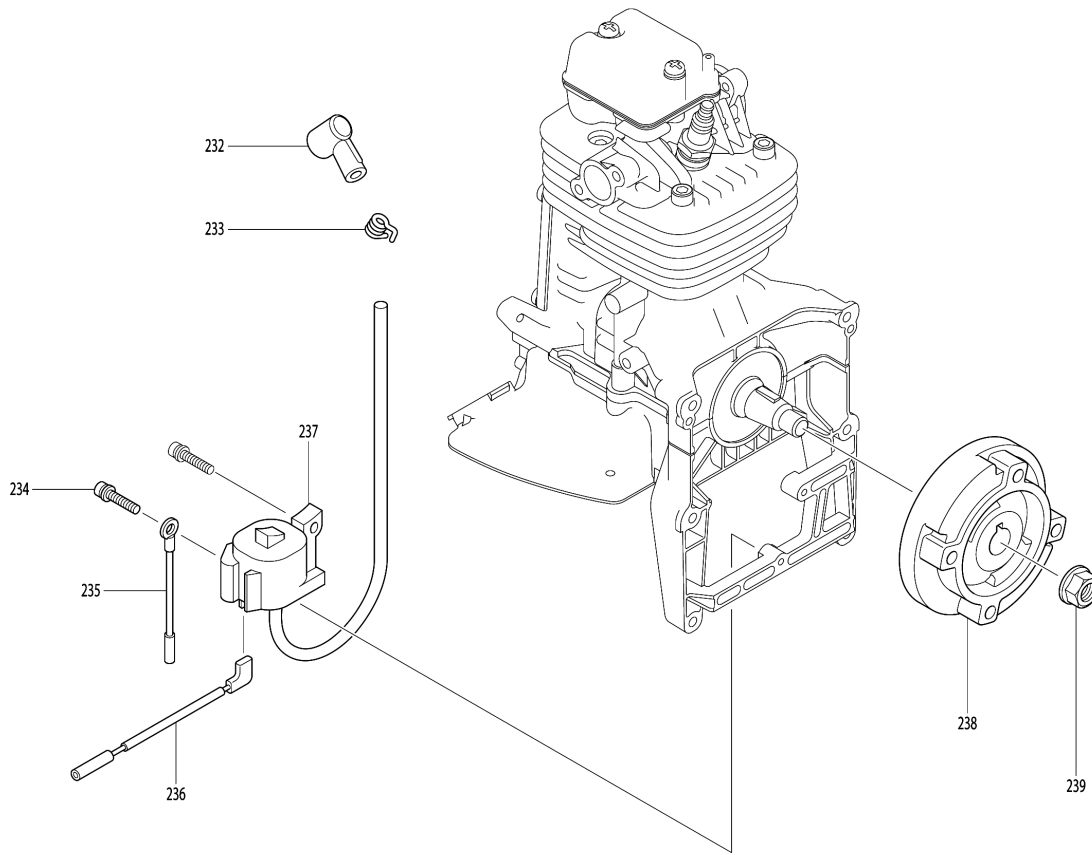

Model No.PM7650H PETROL MIST BLOWER

Model No.PM7650H PETROL MIST BLOWER

Model No.PM7650H PETROL MIST BLOWER

รายการ	รหัสอะไหล่	รายละเอียด	การ แลกเปลี่ยน	จำนวน	New/Old	ขาย	ซื้อ	ข้อความ
001	282023-2	HOSE CLAMP 14		1				
002A	412110-5	TUBE 10-750		1	*			
002-1A	456184-6	TUBE 10-550	S	1				
002-1B	456184-6	TUBE 10-550		1				
003	282023-2	HOSE CLAMP 14		1				
004	453505-3	NOZZLE CAP		1				
005	213686-3	O-RING 12		1				
006	268288-0	PIN 5.5		1				
007	234244-2	COMPRESSION SPRING 3		1				
008	266007-8	TAPPING SCREW BIND PT 3X10		1				
009A	326198-8	NOZZLE 4.5		1				
009B	326378-6	NOZZLE 0.5		1				
010	453599-8	SLEEVE 25		1				
011	213437-4	O RING 28		1				
012A	453986-1	TOP ADAPTER		1	*			
012B	455663-1	TOP ADAPTER		1	*			
012-1A	140T54-6	TOP ADAPTER COMPLETE	<	1				
012-1B	140T58-8	TOP ADAPTER COMPLETE	<	1				
C10	898344-8	CAUTION LABEL		1				
013	266045-0	TAPPING SCREW 4X20		1				
014	911228-4	PAN HEAD SCREW M5X18		1				
015	141921-8	NOZZLE ADAPTER COMPLETE		1				
016A	213645-7	O RING 93		1	*			
016-1A	213645-7	O RING 93	O	1				
016-1B	213645-7	O RING 93		1				
017	412116-3	ELBOW		1				
018	453714-4	WIRE BAND		1				
019	168746-5	SWIVEL PIPE COMPLETE		1				
020A	126137-6	CONTROL LEVER ASSEMBLY		1	*			
D10		INC. 117-129			*			
020-1A	197095-3	CONTROL LEVER SET	O	1	*			
D10		INC. 117-129			*			
020-2A	198218-6	CONTROL LEVER SET	O	1				
D10		INC. 117-129						
020-2B	198218-6	CONTROL LEVER SET		1				
D10		INC. 117-129						
021A	266192-7	TAPPING SCREW 4X14		2	*			
022A	141522-2	BODY HOLDER COMPLETE		1	*			
C10	898351-1	INDICATION LABEL		1	*			
023A	266192-7	TAPPING SCREW 4X14		2	*			