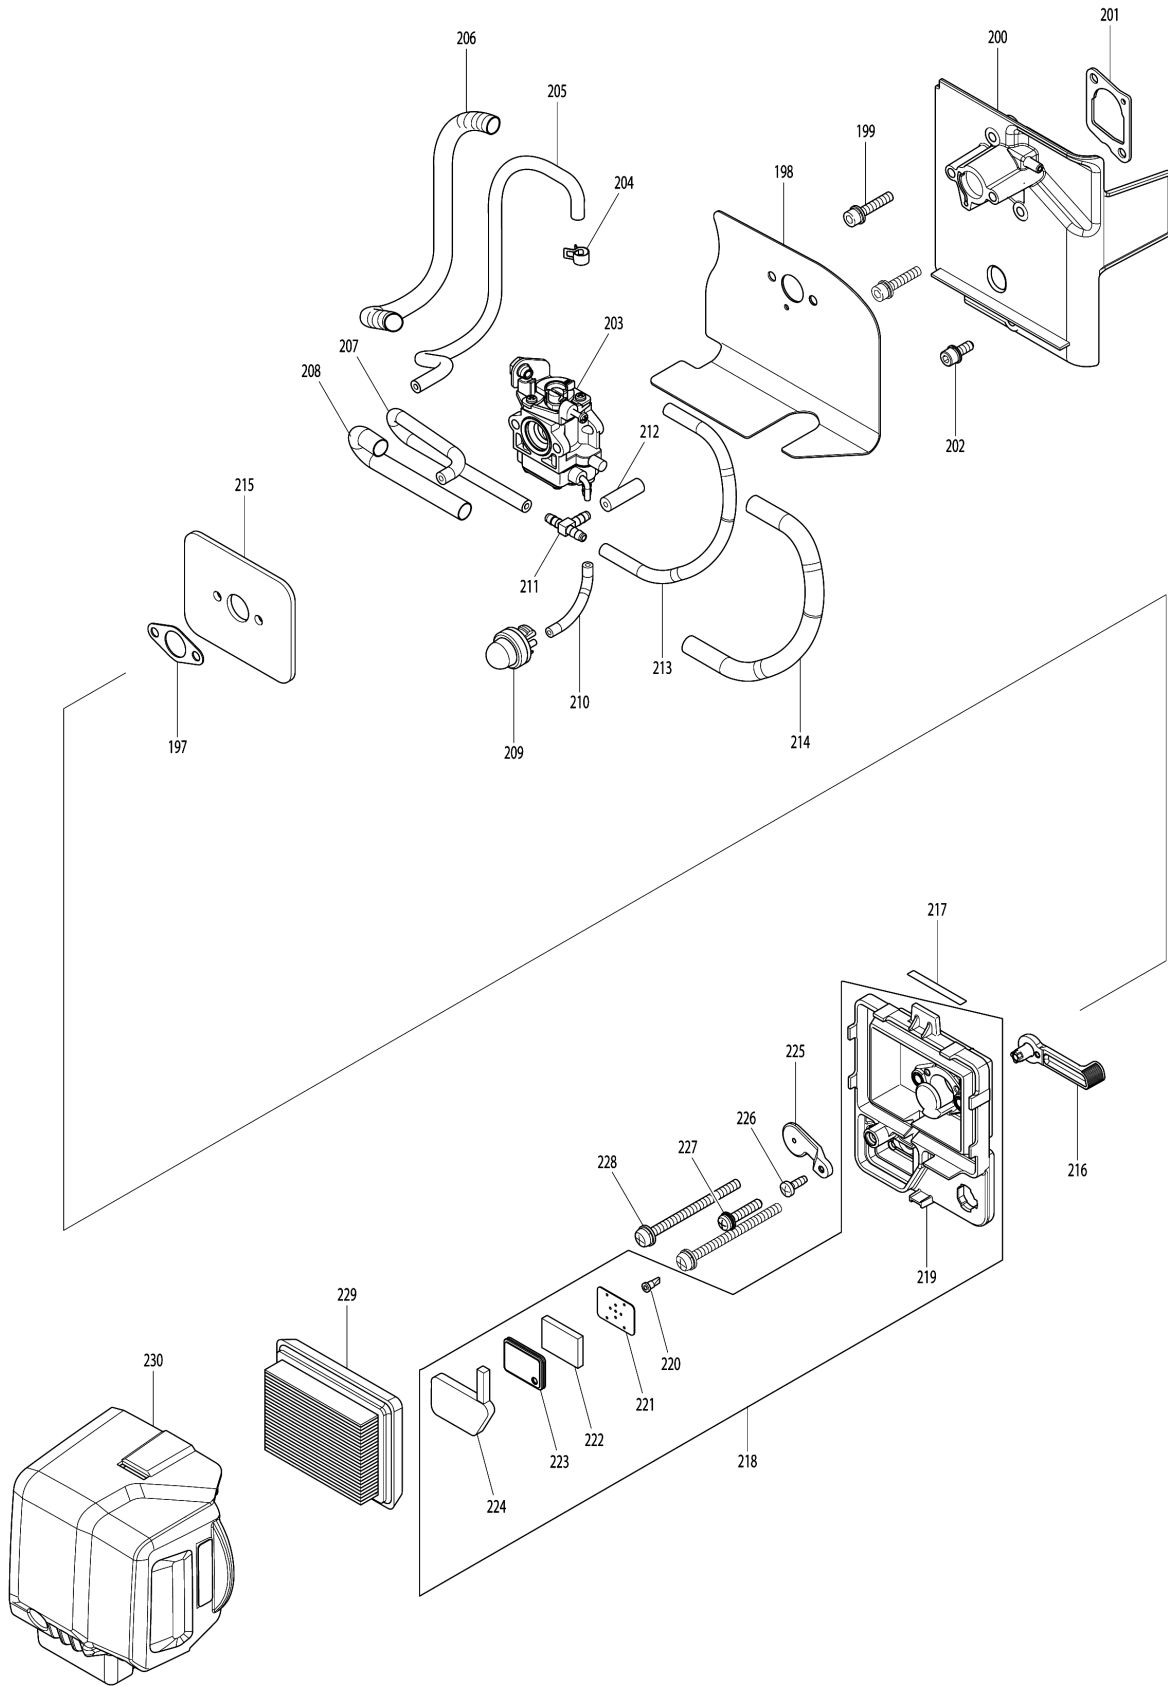

Model No.PM7650H PETROL MIST BLOWER

Model No.PM7650H PETROL MIST BLOWER

Model No.PM7650H PETROL MIST BLOWER

รายการ	รหัสอะไหล่	รายละเอียด	การ แลกเปลี่ยน	จำนวน	New/Old	ขาย	ซื้อ	ข้อความ
001	282023-2	HOSE CLAMP 14		1				
002A	412110-5	TUBE 10-750		1	*			
002-1A	456184-6	TUBE 10-550	S	1				
002-1B	456184-6	TUBE 10-550		1				
003	282023-2	HOSE CLAMP 14		1				
004	453505-3	NOZZLE CAP		1				
005	213686-3	O-RING 12		1				
006	268288-0	PIN 5.5		1				
007	234244-2	COMPRESSION SPRING 3		1				
008	266007-8	TAPPING SCREW BIND PT 3X10		1				
009A	326198-8	NOZZLE 4.5		1				
009B	326378-6	NOZZLE 0.5		1				
010	453599-8	SLEEVE 25		1				
011	213437-4	O RING 28		1				
012A	453986-1	TOP ADAPTER		1	*			
012B	455663-1	TOP ADAPTER		1	*			
012-1A	140T54-6	TOP ADAPTER COMPLETE	<	1				
012-1B	140T58-8	TOP ADAPTER COMPLETE	<	1				
C10	898344-8	CAUTION LABEL		1				
013	266045-0	TAPPING SCREW 4X20		1				
014	911228-4	PAN HEAD SCREW M5X18		1				
015	141921-8	NOZZLE ADAPTER COMPLETE		1				
016A	213645-7	O RING 93		1	*			
016-1A	213645-7	O RING 93	O	1				
016-1B	213645-7	O RING 93		1				
017	412116-3	ELBOW		1				
018	453714-4	WIRE BAND		1				
019	168746-5	SWIVEL PIPE COMPLETE		1				
020A	126137-6	CONTROL LEVER ASSEMBLY		1	*			
D10		INC. 117-129			*			
020-1A	197095-3	CONTROL LEVER SET	O	1	*			
D10		INC. 117-129			*			
020-2A	198218-6	CONTROL LEVER SET	O	1				
D10		INC. 117-129						
020-2B	198218-6	CONTROL LEVER SET		1				
D10		INC. 117-129						
021A	266192-7	TAPPING SCREW 4X14		2	*			
022A	141522-2	BODY HOLDER COMPLETE		1	*			
C10	898351-1	INDICATION LABEL		1	*			
023A	266192-7	TAPPING SCREW 4X14		2	*			