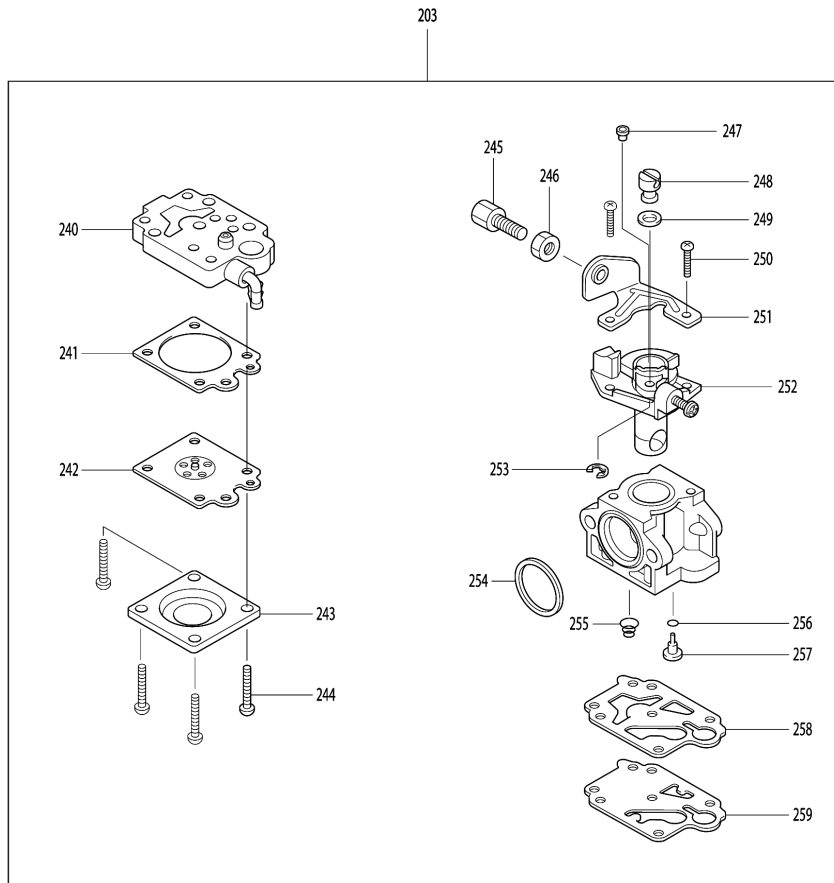

Model No.PM7650H PETROL MIST BLOWER

Model No.PM7650H PETROL MIST BLOWER

Model No.PM7650H PETROL MIST BLOWER

รายการ	รหัสอะไหล่	รายละเอียด	การ แลกเปลี่ยน	จำนวน	New/Old	ขาย	ซื้อ	ข้อความ
001	282023-2	HOSE CLAMP 14		1				
002A	412110-5	TUBE 10-750		1	*			
002-1A	456184-6	TUBE 10-550	S	1				
002-1B	456184-6	TUBE 10-550		1				
003	282023-2	HOSE CLAMP 14		1				
004	453505-3	NOZZLE CAP		1				
005	213686-3	O-RING 12		1				
006	268288-0	PIN 5.5		1				
007	234244-2	COMPRESSION SPRING 3		1				
008	266007-8	TAPPING SCREW BIND PT 3X10		1				
009A	326198-8	NOZZLE 4.5		1				
009B	326378-6	NOZZLE 0.5		1				
010	453599-8	SLEEVE 25		1				
011	213437-4	O RING 28		1				
012A	453986-1	TOP ADAPTER		1	*			
012B	455663-1	TOP ADAPTER		1	*			
012-1A	140T54-6	TOP ADAPTER COMPLETE	<	1				
012-1B	140T58-8	TOP ADAPTER COMPLETE	<	1				
C10	898344-8	CAUTION LABEL		1				
013	266045-0	TAPPING SCREW 4X20		1				
014	911228-4	PAN HEAD SCREW M5X18		1				
015	141921-8	NOZZLE ADAPTER COMPLETE		1				
016A	213645-7	O RING 93		1	*			
016-1A	213645-7	O RING 93	O	1				
016-1B	213645-7	O RING 93		1				
017	412116-3	ELBOW		1				
018	453714-4	WIRE BAND		1				
019	168746-5	SWIVEL PIPE COMPLETE		1				
020A	126137-6	CONTROL LEVER ASSEMBLY		1	*			
D10		INC. 117-129			*			
020-1A	197095-3	CONTROL LEVER SET	O	1	*			
D10		INC. 117-129			*			
020-2A	198218-6	CONTROL LEVER SET	O	1				
D10		INC. 117-129						
020-2B	198218-6	CONTROL LEVER SET		1				
D10		INC. 117-129						
021A	266192-7	TAPPING SCREW 4X14		2	*			
022A	141522-2	BODY HOLDER COMPLETE		1	*			
C10	898351-1	INDICATION LABEL		1	*			
023A	266192-7	TAPPING SCREW 4X14		2	*			