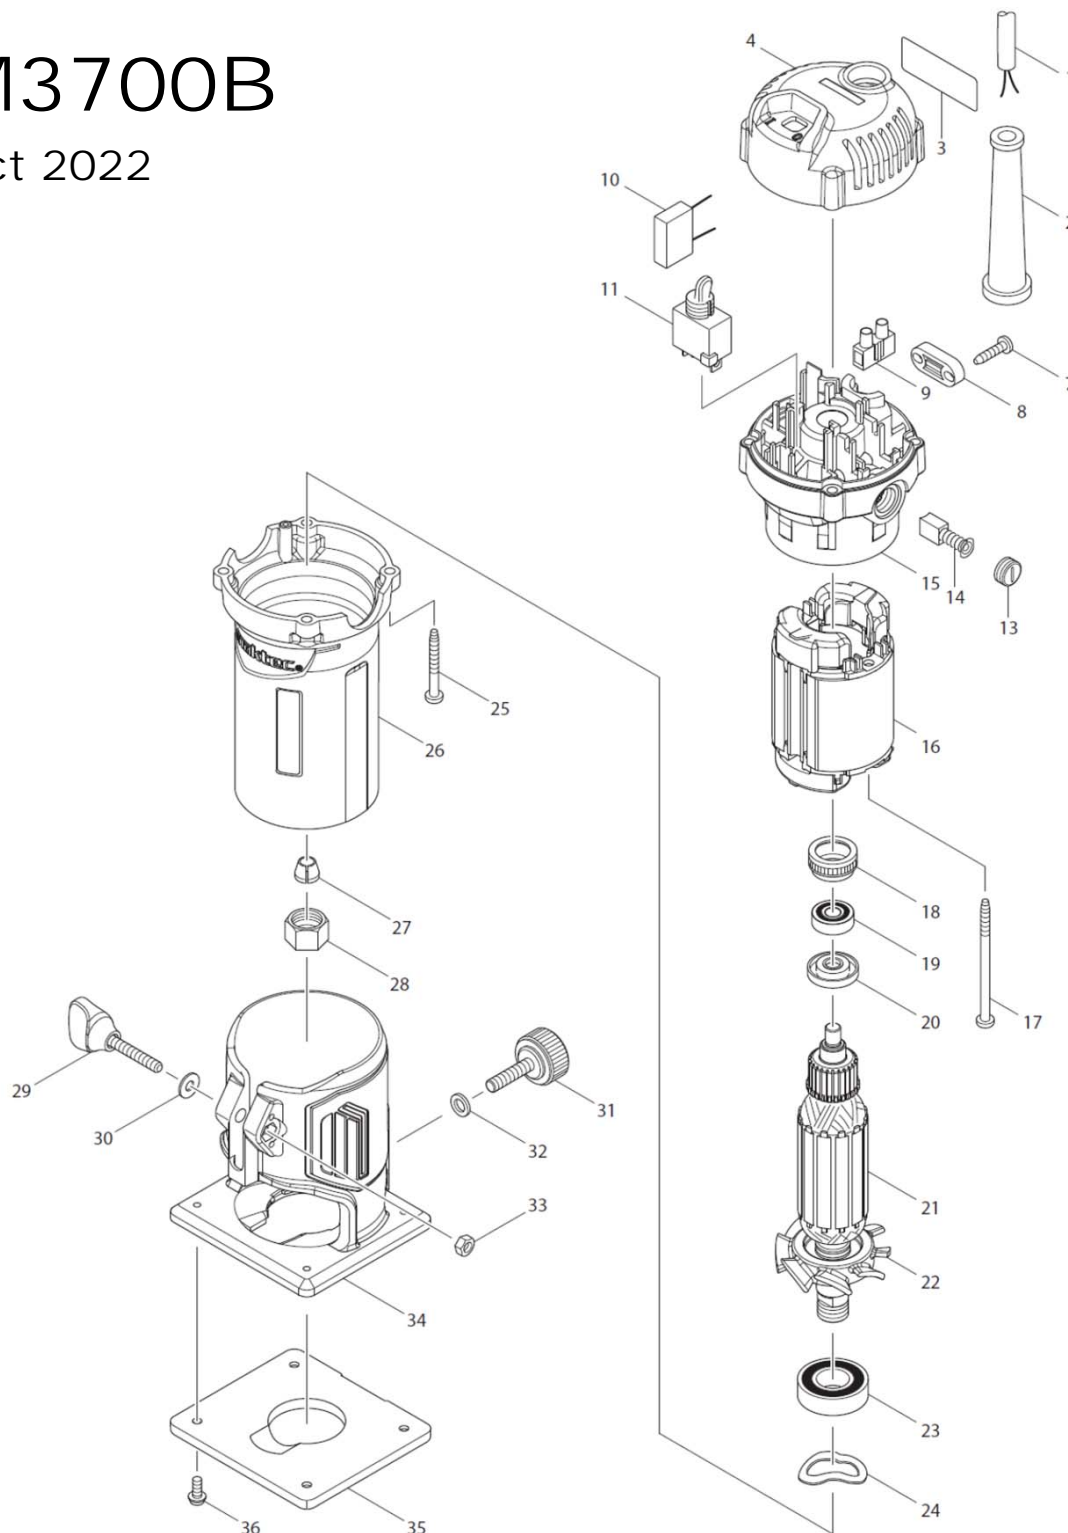

M3700B

Oct 2022

ITEM	PARTNO.	DESCRIPTION	ราคาตั้ง
1	691284-7	POWER SUPPLY CORD 0.75-2-2.0	290
2	682569-2	CORD GUARD 8-85	110
4	450665-2	TOP COVER	170
7	266326-2	TAPPING SCREW 4X18	30
8	687124-5	STRAIN RELIEF	70
11	651424-9	SWITCH STL106AT	170
13	643987-9	BRUSH HOLDER CAP 5-8	90
14	B-80391	CARBON BRUSH SET CB-411A	180
15	140L30-2	BRACKET COMPLETE	520
15	643858-0	BRUSH HOLDER 6X9	
16	593973-9	FIELD ASSY 220V	
016-1	654450-7	RING TERMINAL	40
016-1	654485-8	PARALLEL SPLICE	20
17	266340-8	TAPPING SCREW 4X65	70
18	421868-5	LABYRINTH RUBBER RING 19	100
19	210062-2	BALL BEARING 607ZZ	130
20	681668-7	INSULATION WASHER	60
21	510226-1	ARMATURE ASS'Y 220V	
22	241667-7	FAN 52	250
23	211247-3	BALL BEARING 6002DDW	170
24	267785-3	WAVE WASHER 23	60
25	266351-3	TAPPING SCREW 4X35	30
26	143581-2	MOTOR HOUSING COMPLETE	390
27	763663-0	COLLET CONE 6.35	320
28	763661-4	COLLET NUT 6	310
29	251867-1	THUMB SCREW M5X30	150
30	941101-4	FLAT WASHER 5	20
31	265763-7	THUMB SCREW M6X25	70
32	941151-9	FLAT WASHER 6	30
33	252156-7	HEX. NUT M5-8	30
34	454022-6	BASE	630
35	410585-2	BASE PROTECTOR	110
36	265142-9	+ PAN HEAD SCREW M4X10	70
A01	122703-7	TRIMMER GUIDE ASS'Y	280
A01	251471-6	- FLAT HEAD SCREW N5	60
A01	265135-6	+ COUNTERSUNK HEAD SCREW M4X10	70
A01	265763-7	THUMB SCREW M6X25	70
A01	265764-5	THUMB SCREW M6	90
A01	317788-8	GUIDE HOLDER	150
A01	324378-0	ROLLER 11	90
A01	341136-9	HOOK	90
A01	941151-9	FLAT WASHER 6	30
A02	122704-5	STRAIGHT GUIDE ASS'Y	260
A02	252649-4	THUMB NUT M6	60
A02	266339-3	CAP SQUARE NECK BOLT M6X20	70
A02	343593-7	GUIDE PLATE	270
A03	343577-5	TEMPLET GUIDE 10	150
A04	781036-5	WRENCH 10	150
A05	781037-3	WRENCH 17	180
A06	418647-0	CHIP DEFLECTOR	90
A07	733238-9	STRAIGHT BIT 6E	