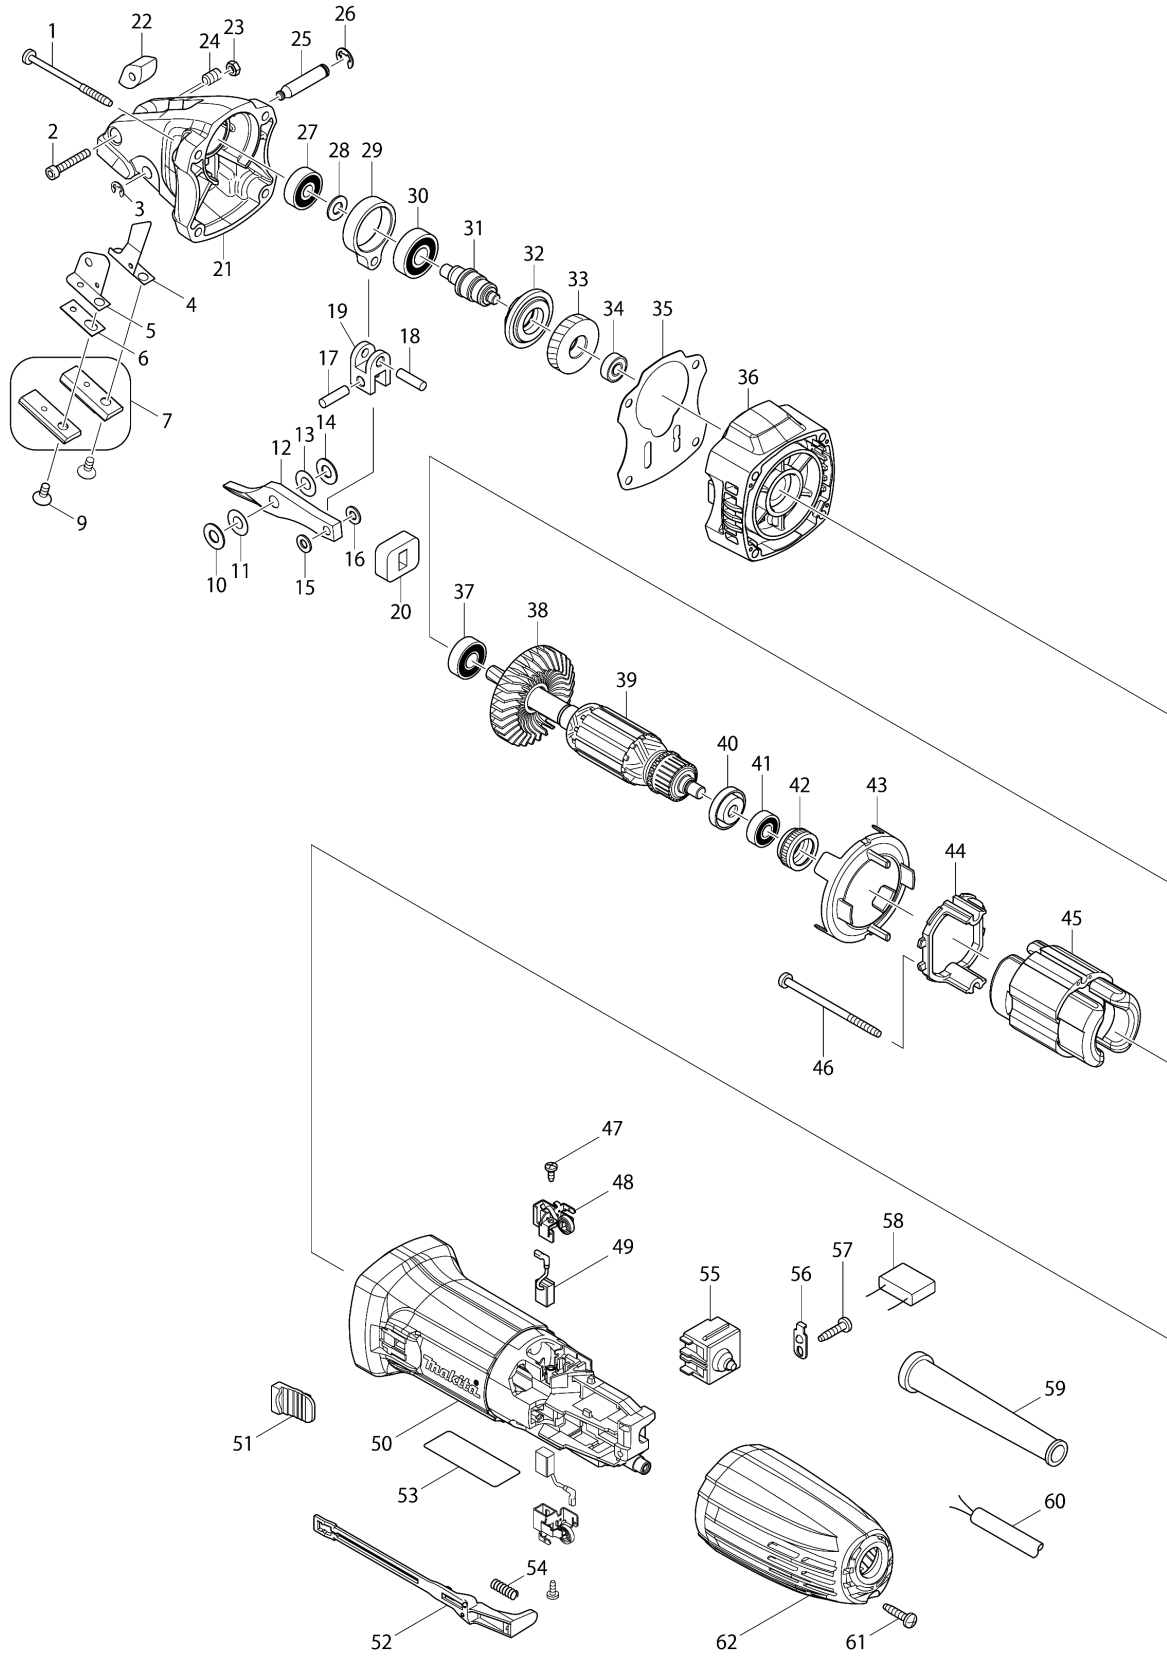

### Model No.JS1000 1.0MM METAL SHEAR

## Model No.JS1000 1.0MM METAL SHEAR

รายการ	รหัสอะไหล่	รายละเอียด	การ แลกเปลี่ยน	จำนวน	New/Old	ขาย	ซื้อ	ข้อความ
001	266091-3	TAPPING SCREW 4X50		4				
002	922147-9	HEX. SOCKET HEAD BOLT M4X25		1				
003	961011-9	STOP RING E-4		1				
004	346131-4	SLIP PLATE R		1				
005	343480-0	SLIP PLATE L		1				
006	343481-8	SPACER		1				
007	792536-0	SIDE BLADE SET		1				
009	251951-2	HEX. SOCKET HEAD BOLT M5X10		2				
010	261065-9	FLUOROPLASTIC WASHER 7		1	*			
010-1	261065-9	FLUOROPLASTIC WASHER 7	O	1	*			
010-2	261065-9	FLUOROPLASTIC WASHER 7	O	1				
011	253338-4	THIN WASHER 7		1				
012	792537-8	CENTER BLADE		1				
013	253338-4	THIN WASHER 7		1				
014	261065-9	FLUOROPLASTIC WASHER 7		1	*			
014-1	261065-9	FLUOROPLASTIC WASHER 7	O	1	*			
014-2	261065-9	FLUOROPLASTIC WASHER 7	O	1				
015	267010-2	FLAT WASHER 5		1				
016	267010-2	FLAT WASHER 5		1				
017	256155-1	PIN 5		1				
018	256155-1	PIN 5		1				
019	331329-6	LINK		1				
020	423118-4	DUST COVER		1				
021	140506-7	CRANK HOUSING COMPLETE		1				
022	325727-4	BLOCK		1				
023	252083-8	HEX. LOCK NUT M4-7		1				
024	266085-8	H.S.SET SCREW(FLAT POINT)M6X10		1				
025	256733-7	PIN 7		1				
026	961012-7	STOP RING E-6		1				
027	211027-7	BALL BEARING 627ZZ		1				
028	253133-2	FLAT WASHER 7		1				
029	331273-7	ROD		1				
030	210067-2	BALL BEARING 6000ZZ		1				
031	325948-8	CRANK SHAFT		1				
032	325949-6	SEALING SCREW		1				
033	227731-8	HELICAL GEAR 40		1				
034	210033-9	BALL BEARING 696ZZ		1				
035	442161-4	GASKET		1				
036	140507-5	GEAR HOUSING COMPLETE		1				