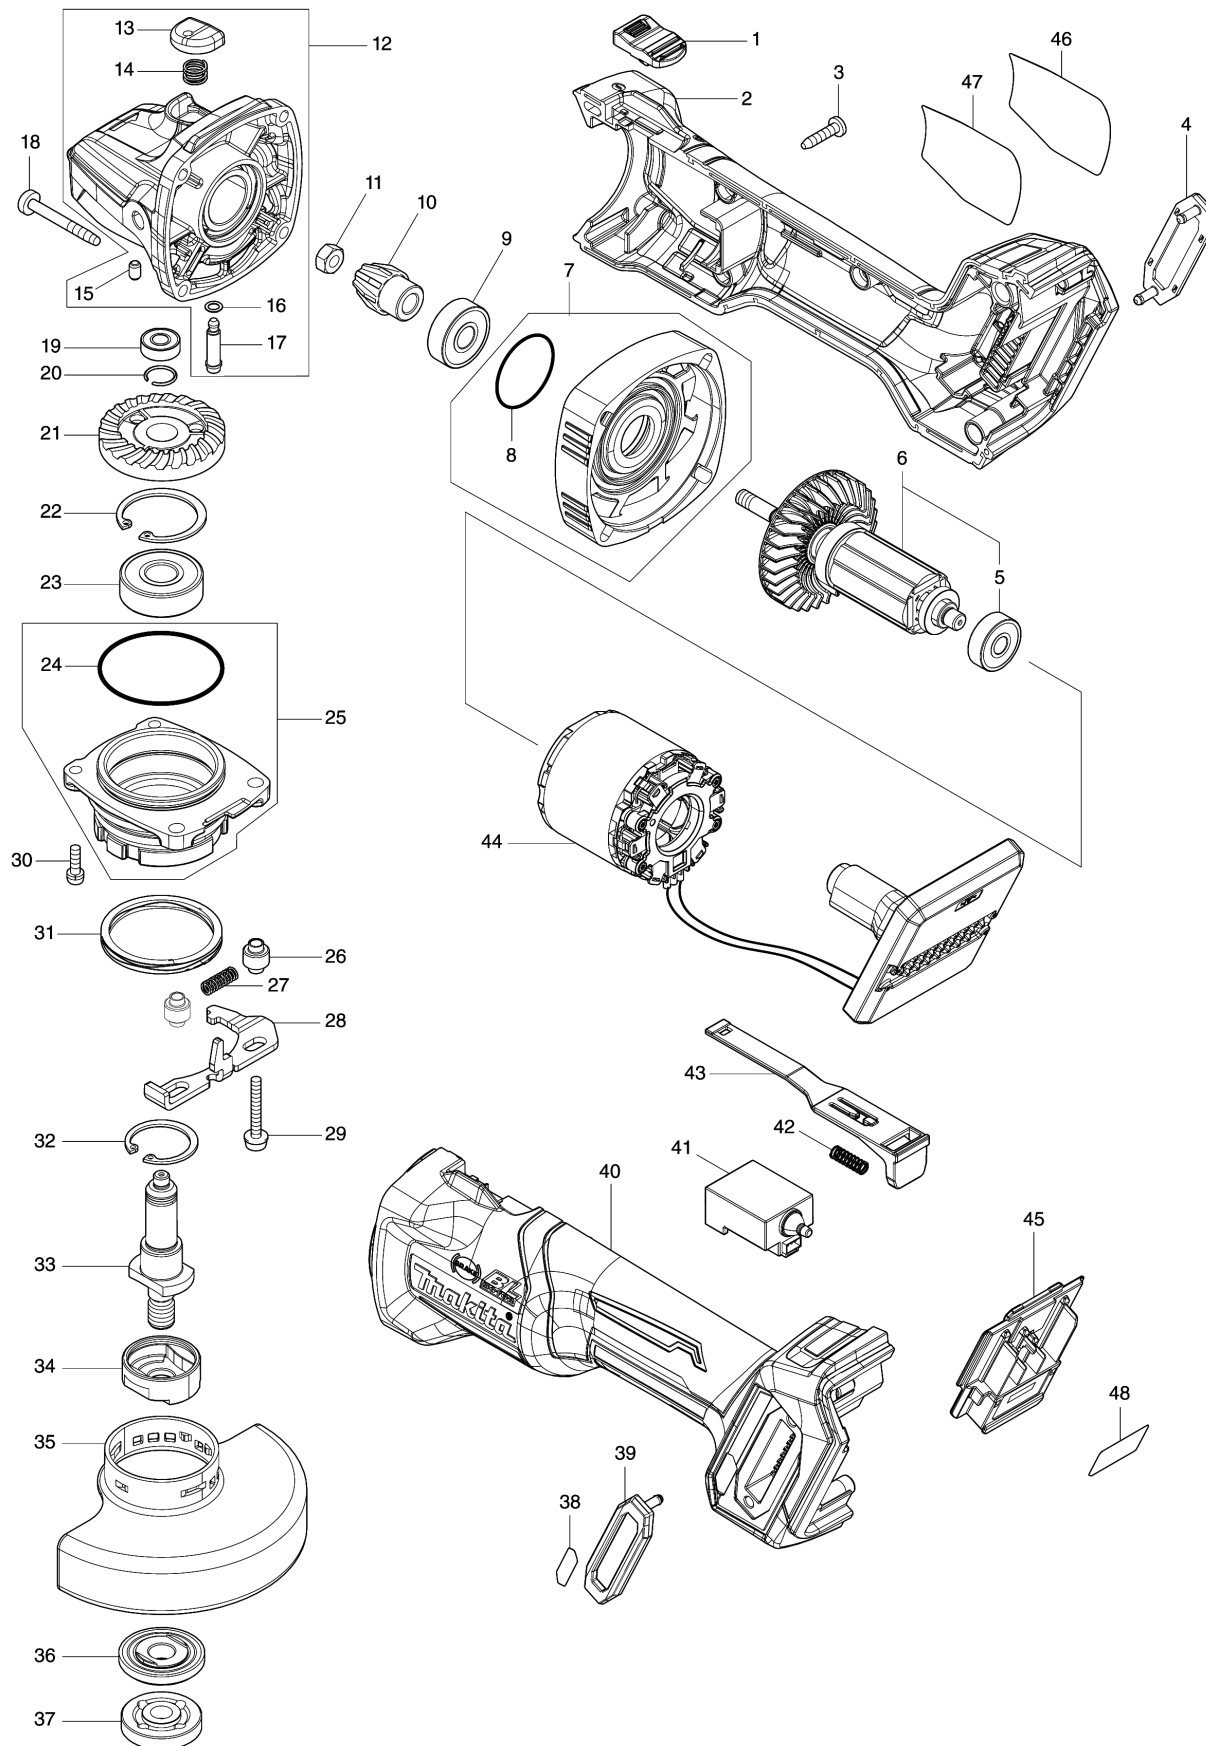

Model No.GA003G 100MM CORDLESS ANGLE GRINDER

Model No.GA003G 100MM CORDLESS ANGLE GRINDER

รายการ	รหัสอะไหล่	รายละเอียด	การ แลกเปลี่ยน	จำนวน	New/Old	ขาย	ซื้อ	ข้อความ
001	455447-7	SWITCH KNOB		1				
002	183N63-6	MOTOR HOUSING SET		1				
C10	263005-3	RUBBER PIN 6		2				
D10		INC. 40						
003	266326-2	TAPPING SCREW 4X18		5				
004	422563-0	DUST COVER		1				
005	210023-2	BALL BEARING 627DDW		1				
006	519595-7	ROTOR ASS'Y		1				
D10		INC. 5						
007	136190-4	GEAR HOUSING COVER ASS'Y		1				
D10		INC. 8						
008	213445-5	O-RING 26		1				
009	210042-8	BALL BEARING 629LLB		1				
010	226976-5	SPIRAL BEVEL GEAR 10		1				
011	252186-8	HEX. NUT M6		1				
012	136198-8	GEAR HOUSING ASS'Y		1				
D10		INC. 13-17						
013	412234-7	PIN CAP		1				
014	233072-2	COMPRESSION SPRING 8		1				
015	263002-9	RUBBER PIN 4		1				
016	213960-9	O RING 5		1				
017	256546-6	SHOULDER PIN 4		1				
018	266048-4	TAPPING SCREW 4X40		4				
019	210006-2	BALL BEARING 696ZZ		1				
020	233950-6	RING SPRING 11		1				
021	226862-0	SPIRAL BEVEL GEAR 37		1				
022	962151-6	RETAINING RING R-32		1				
023	211129-9	BALL BEARING 6201DDW		1				
024	213622-9	O RING 45		1				
025	136197-0	BEARING BOX ASS'Y		1	*			
D10		INC. 24			*			
025-1	136262-5	BEARING BOX ASS'Y	<	1				
C10	213510-0	O RING 36		1				
D10		INC. 24,31						
026	327322-6	SLEEVE 4		2				
027	232490-1	COMPRESSION SPRING 4		1				
028	347641-4	LEVER B		1				
029	911159-7	PAN HEAD SCREW M4X30		2				
030	911138-5	P.H.SCREW M4X20 WITH WR		2				
031	232542-8	SCROW WAVE SPRING 41		1				