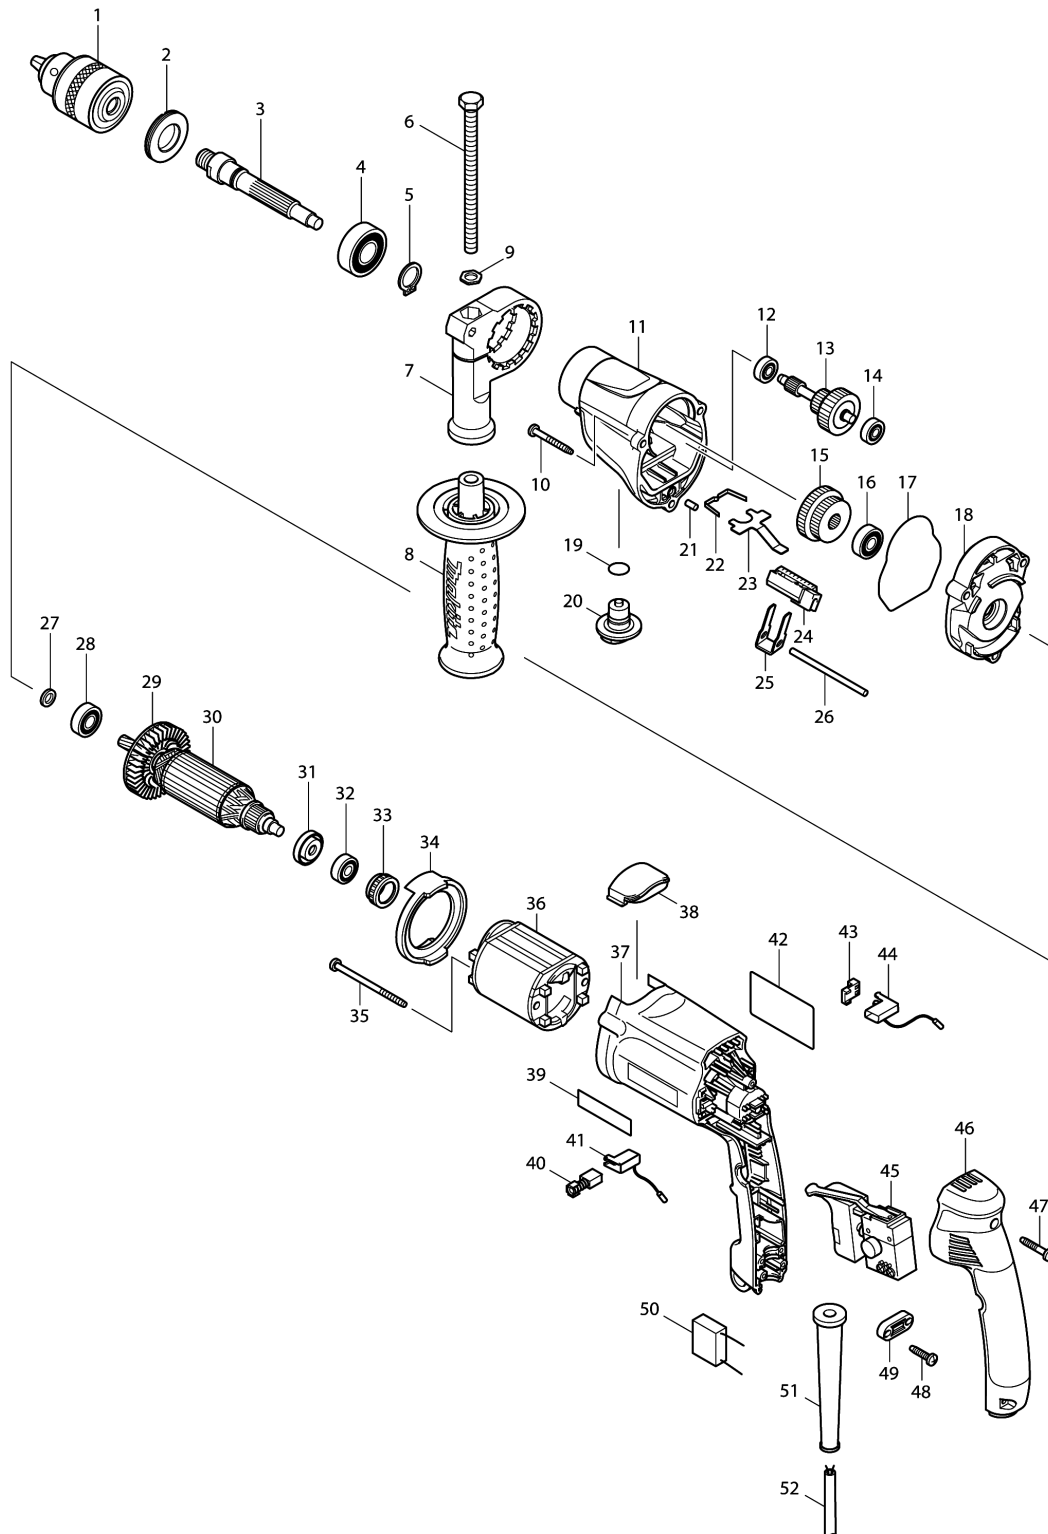

Model No.DP4010 2-SPEED DRILL 13MM