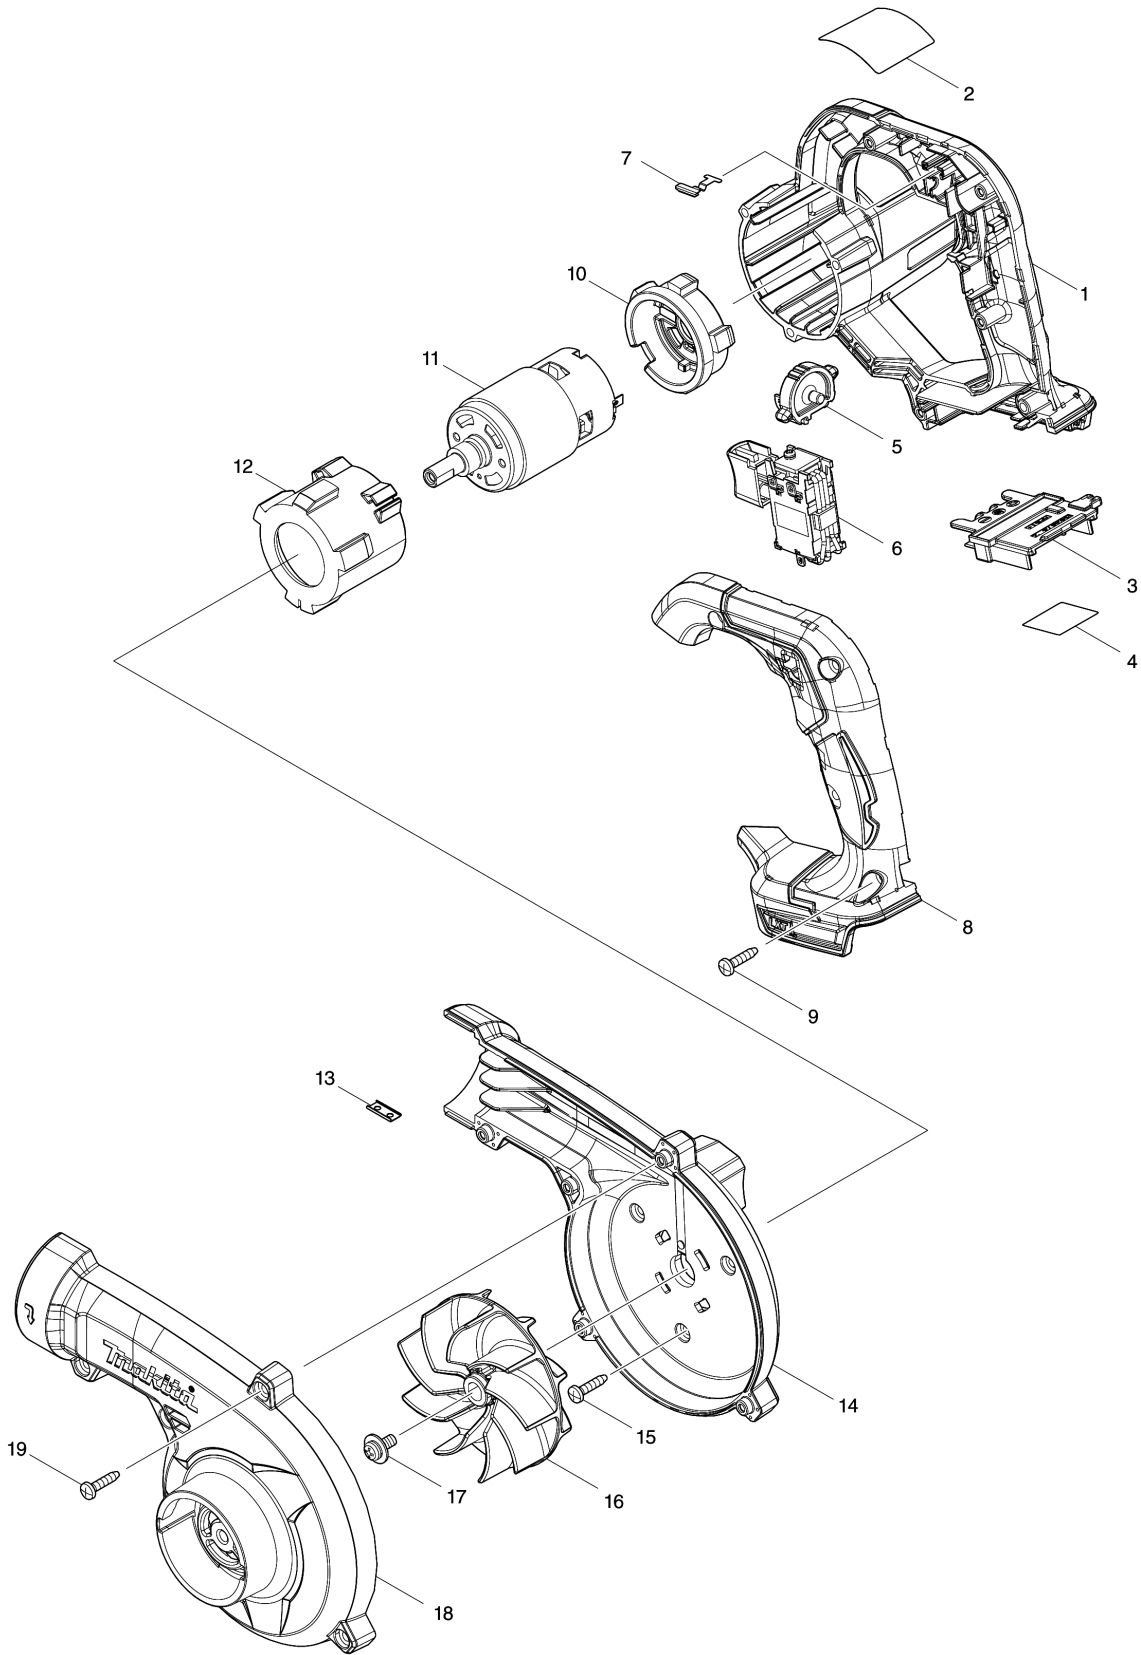

Model No.DUB186 CORDLESS BLOWER

Model No.DUB186 CORDLESS BLOWER

รายการ	รหัสอะไหล่	รายละเอียด	การ แลกเปลี่ยน	จำนวน	New/Old	ขาย	ซื้อ	ข้อความ
001	183P63-8	MOTOR HOUSING SET		1				
D10		INC. 8						
002	856X46-6	DUB186 NAME PLATE		1				
003	643874-2	TERMINAL		1				
004	856X53-9	DUB186 SERIAL NO. LABEL		1				
005	412573-5	DIAL		1				
006	632P92-3	SWITCH UNIT		1	*			
006-1	632R68-2	SWITCH UNIT	<	1				
007	232620-4	LEAF SPRING		1				
008	183P63-8	MOTOR HOUSING SET		1				
D10		INC. 1						
009	266326-2	TAPPING SCREW 4X18		5				
010	422589-2	MOTOR RUBBER RING B		1				
011	629484-9	DC MOTOR		1				
012	422588-4	MOTOR RUBBER RING A		1				
013	345998-7	SET PLATE		1				
014	140U56-8	FAN HOUSING COMPLETE		1				
C10	8012T7-9	CAUTION LABEL		1				
015	266326-2	TAPPING SCREW 4X18		3				
016	240210-9	FAN 85		1				
017	265B25-5	PAN HEAD SCREW M5X12 WITH WG		1				
018	412572-7	FAN COVER		1				
019	266326-2	TAPPING SCREW 4X18		5				
A02	191G09-6	GARDEN NOZZLE ASSEMBLY SET		1				
C10	412574-3	JOINT		1				

Please order the parts with part number.

Print Date 24/8/2021