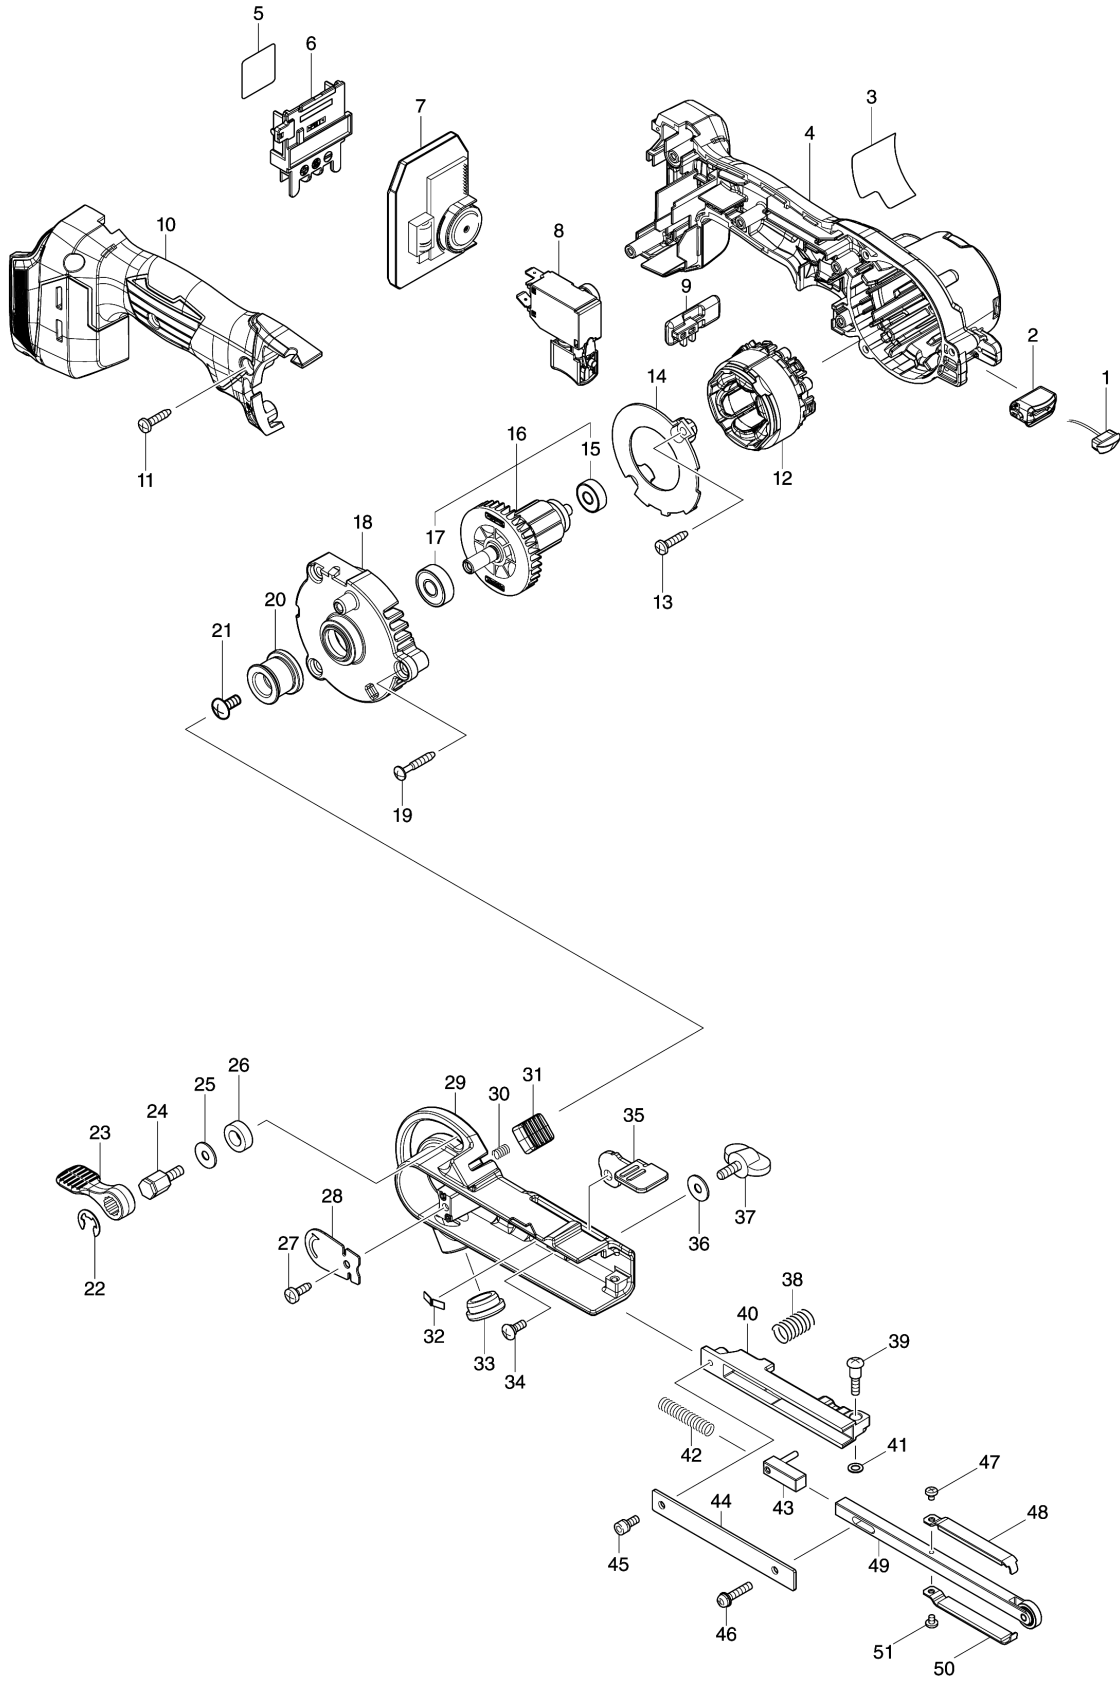

Model No.DBS180 9MM CORDLESS BELT SANDER

Model No.DBS180 9MM CORDLESS BELT SANDER

รายการ	รหัสอะไหล่	รายละเอียด	การ แลกเปลี่ยน	จำนวน	New/Old	ขาย	ซื้อ	ข้อความ
001	620D54-1	LED CIRCUIT		1				
002	412719-3	LED HOUSING		1				
003	857S44-3	DBS180 NAME PLATE		1				
004	183R39-7	MOTOR HOUSING HANDLE COVER SET		1				
C10	263005-3	RUBBER PIN 6		2				
D10		INC. 10						
005	857S52-4	DBS180 SERIAL NO. LABEL		1				
006	643874-2	TERMINAL		1				
007	620D53-3	CONTROLLER		1				
008	651493-0	SWITCH C3JW-4CM-1L		1				
009	412720-8	CHANGE LEVER		1				
010	183R39-7	MOTOR HOUSING HANDLE COVER SET		1				
C10	263005-3	RUBBER PIN 6		2				
D10		INC. 4						
011	266326-2	TAPPING SCREW 4X18		5				
012	629A24-9	STATOR		1				
013	266326-2	TAPPING SCREW 4X18		2				
014	412718-5	BAFFLE PLATE		1				
015	210031-3	BALL BEARING 606DDW		1				
016	519645-8	ROTOR ASSY		1				
D10		INC. 15,17						
017	210005-4	BALL BEARING 608DDW		1				
018	312A10-4	BRACKET		1				
019	265999-8	TAPPING SCREW 4X25		3				
020	317522-6	DRIVING ROLLER		1				
021	265092-8	TRUSS HEAD SCREW M5X12		1				
022	961014-3	STOP RING E-8		1				
023	272229-0	LEVER 40		1				
024	265494-8	HEX. BOLT M5X13		1				
025	253807-5	FLAT WASHER 5		1				
026	257249-5	RING 9		1				
027	266026-4	TAPPING SCREW BIND CT 4X12		1				
028	345196-3	SAFETY COVER		1				
029	140U96-6	PULLEY COVER COMPLETE		1				
030	231026-3	COMPRESSION SPRING 4		1	*			
030-1	233054-4	COMPRESSION SPRING 4	<	1				
031	412721-6	KNOB		1				
032	232185-6	LEAF SPRING		1				
033	421198-4	CAP		1				