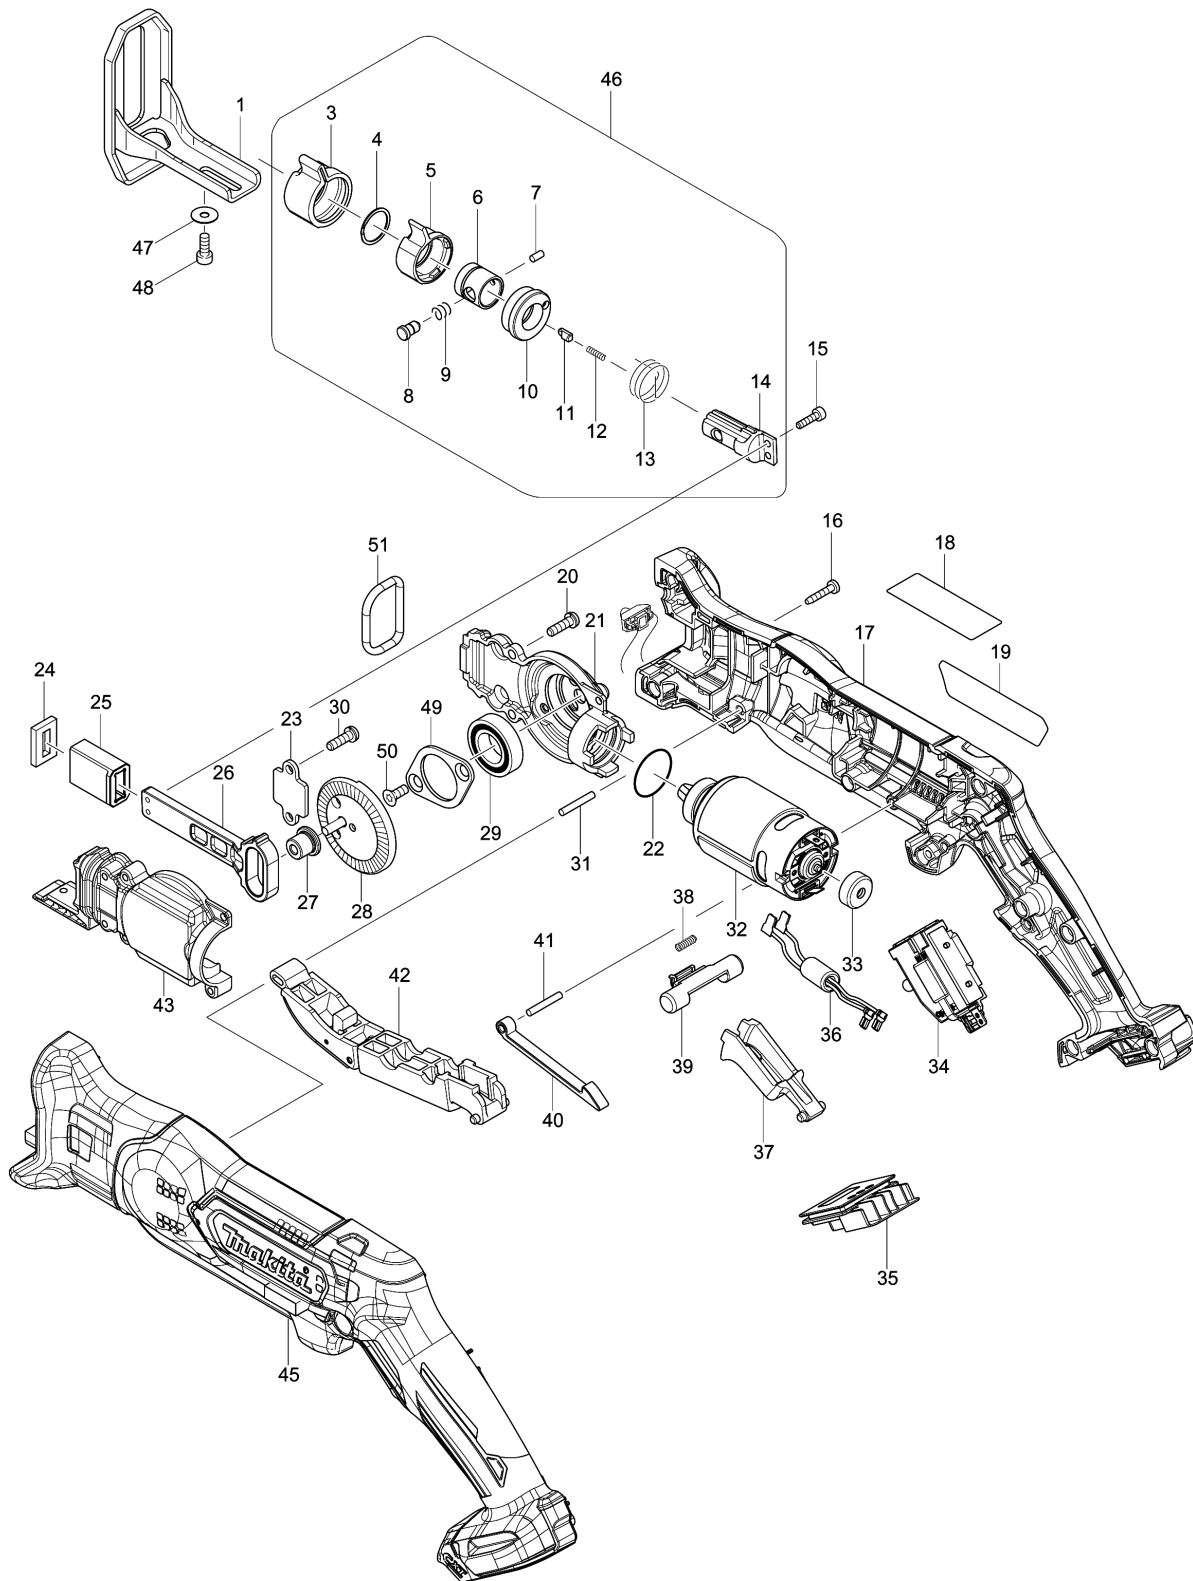

Model No. JR103D CORDLESS RECIPRO SAW

Model No.JR103D CORDLESS RECIPRO SAW

รายการ	รหัสอะไหล่	รายละเอียด	การ แลกเปลี่ยน	จำนวน	New/Old	ขาย	ซื้อ	ข้อความ
001	165740-8	SHOE		1				
003	424466-4	PROTECTOR		1				
004	257981-1	RETAINING RING (EXT)16		1				
005	310496-0	DRIVING SLEEVE		1				
006	331963-2	GUIDE SLEEVE		1				
007	268094-3	PIN 3		1				
008	256492-3	SHOULDER PIN 5		1				
009	233345-3	COMPRESSION SPRING 6		1				
010	453071-0	CONNECTING SLEEVE		1				
011A	310495-2	PUSH PIN		1	*			
011-1A	310859-0	PUSH PIN	O	1	*			
011-1B	310859-0	PUSH PIN		1	*			
011-2	310912-2	PUSH PIN	S	1				
012	233025-1	COMPRESSION SPRING 2		1	*			
012-1	232472-3	COMPRESSION SPRING 2	S	1				
013	233594-2	TORSION SPRING 17		1				
014	326113-2	BLADE GUIDE		1				
015	265910-0	HEX. SOCKET HEAD BOLT M3X12		2				
016	266429-2	TAPPING SCREW 3X16		10				
017	183C31-3	HOUSING SET		1				
C10	263002-9	RUBBER PIN 4		3				
D10		INC. 45						
019	851H90-2	JR103D NAME PLATE		1	*			
019-1	851H89-7	JR103D NAME PLATE	<	1				
020	266747-8	PAN HEAD SCREW M4X14 WITH WM		3				
021	319060-4	GEAR HOUSING		1				
022	213961-7	O RING 22		1				
023	346525-3	PLATE		1				
024	443185-3	FELT SEAL		1				
025	313220-0	SLIDER GUIDE		1				
026	313271-3	SLIDER		1				
027	313270-5	COLLARED SLEEVE 4		1				
028	142284-5	GEAR COMPLETE		1				
029	211242-3	BALL BEARING 6902ZZ		1				
030	266747-8	PAN HEAD SCREW M4X14 WITH WM		2				
031	256158-5	PIN 3		1				
032	629165-5	DC MOTOR		1				
033	424467-2	CAP		1				
034	632F47-8	SWITCH UNIT		1				