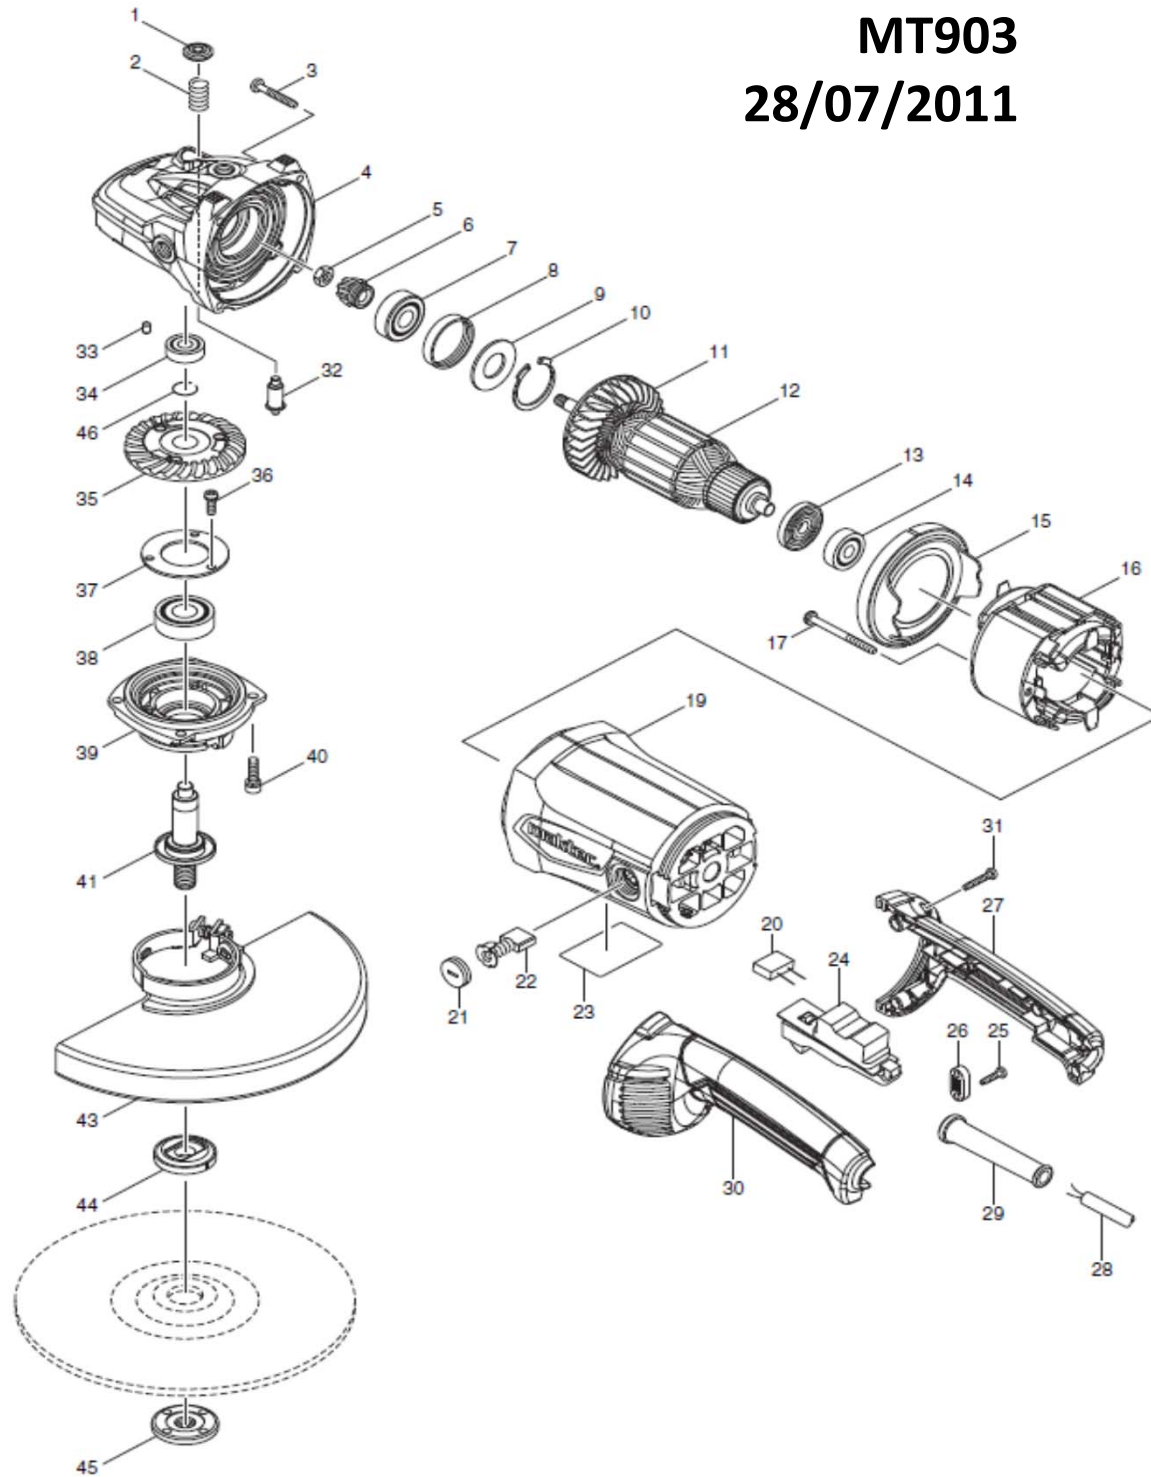

MT903

28/07/2011

NO.	PARTS NO.	DESCRIPTION	ราคาตั้ง (บาท)
001	419133-4	PIN CAP	100
002	233292-8	COMPRESSION SPRING 12	40
003	266373-3	TAPPING SCREW 5X35	70
004	140496-4	GEAR HOUSING COMPLETE	830
005	252194-9	HEX. NUT M8	110
006	227490-4	SPIRAL BEVEL GEAR 12	350
007	210103-4	BALL BEARING 6301ZZ	220
008	262085-6	RUBBER RING 38	100
009	267299-2	FLAT WASHER 20	110
010	962211-4	RETAINING RING R-42	150
011	240081-4	FAN 80	250
012	516948-1	ARMATURE ASS'Y 220-240V	
013	681630-2	INSULATION WASHER	150
014	210070-3	BALL BEARING 6200ZZ	180
015	419135-0	BAFFLE PLATE	110
016	596278-6	FIELD ASS'Y 220V	
016	654197-3	RING TERMINAL	80
016	654502-4	CONNECTOR P-2	50
017	266352-1	TAPPING SCREW 5X65	50
019	643564-7	BRUSH HOLDER	240
019	140495-6	MOTOR HOUSING COMPLETE	800
021	643700-5	BRUSH HOLDER CAP 7-18	110
022	B-80357	CARBON BRUSH SET CB-204A	
023	868231-5	MT903 NAME PLATE	
024	651184-3	SWITCH HY44C	550
025	266326-2	TAPPING SCREW 4X18	30
026	687140-7	STRAIN RELIEF	40
027	188895-2	HANDLE SET	500
028	691780-5	POWER SUPPLY CORD 0.75-2-5.0	320
029	682574-9	CORD GUARD 10-90	90
030	188895-2	HANDLE SET	500
031	266374-1	TAPPING SCREW 4X25	30
032	256491-5	SHOULDER PIN 5	110
033	263002-9	RUBBER PIN 4	30
034	210067-2	BALL BEARING 6000ZZ	150
035	227491-2	SPIRAL BEVEL GEAR 53 A	700
036	265120-9	PAN HEAD SCREW M5X16	110
037	285724-1	BEARING RETAINER 50	110
038	211285-5	BALL BEARING 6203DDW	230
039	318617-8	BEARING BOX	390
040	265541-5	HEX. SOCKET HEAD BOLT M6X22	100
041	158209-9	SPINDLE COMPLETE	440
043	265198-2	+PAN HEAD SCREW M8X25	70
043	213017-6	O RING 6	20
043	122892-8	WHEEL COVER 230 ASS'Y	
044	224415-9	INNER FLANGE 42	200
045	224543-0	LOCK NUT 14-45	260
046	233946-7	RING SPRING 15	70
A01	152539-0	GRIP 36 COMPLETE	320
A02	782407-9	LOCK NUT WRENCH 35	320