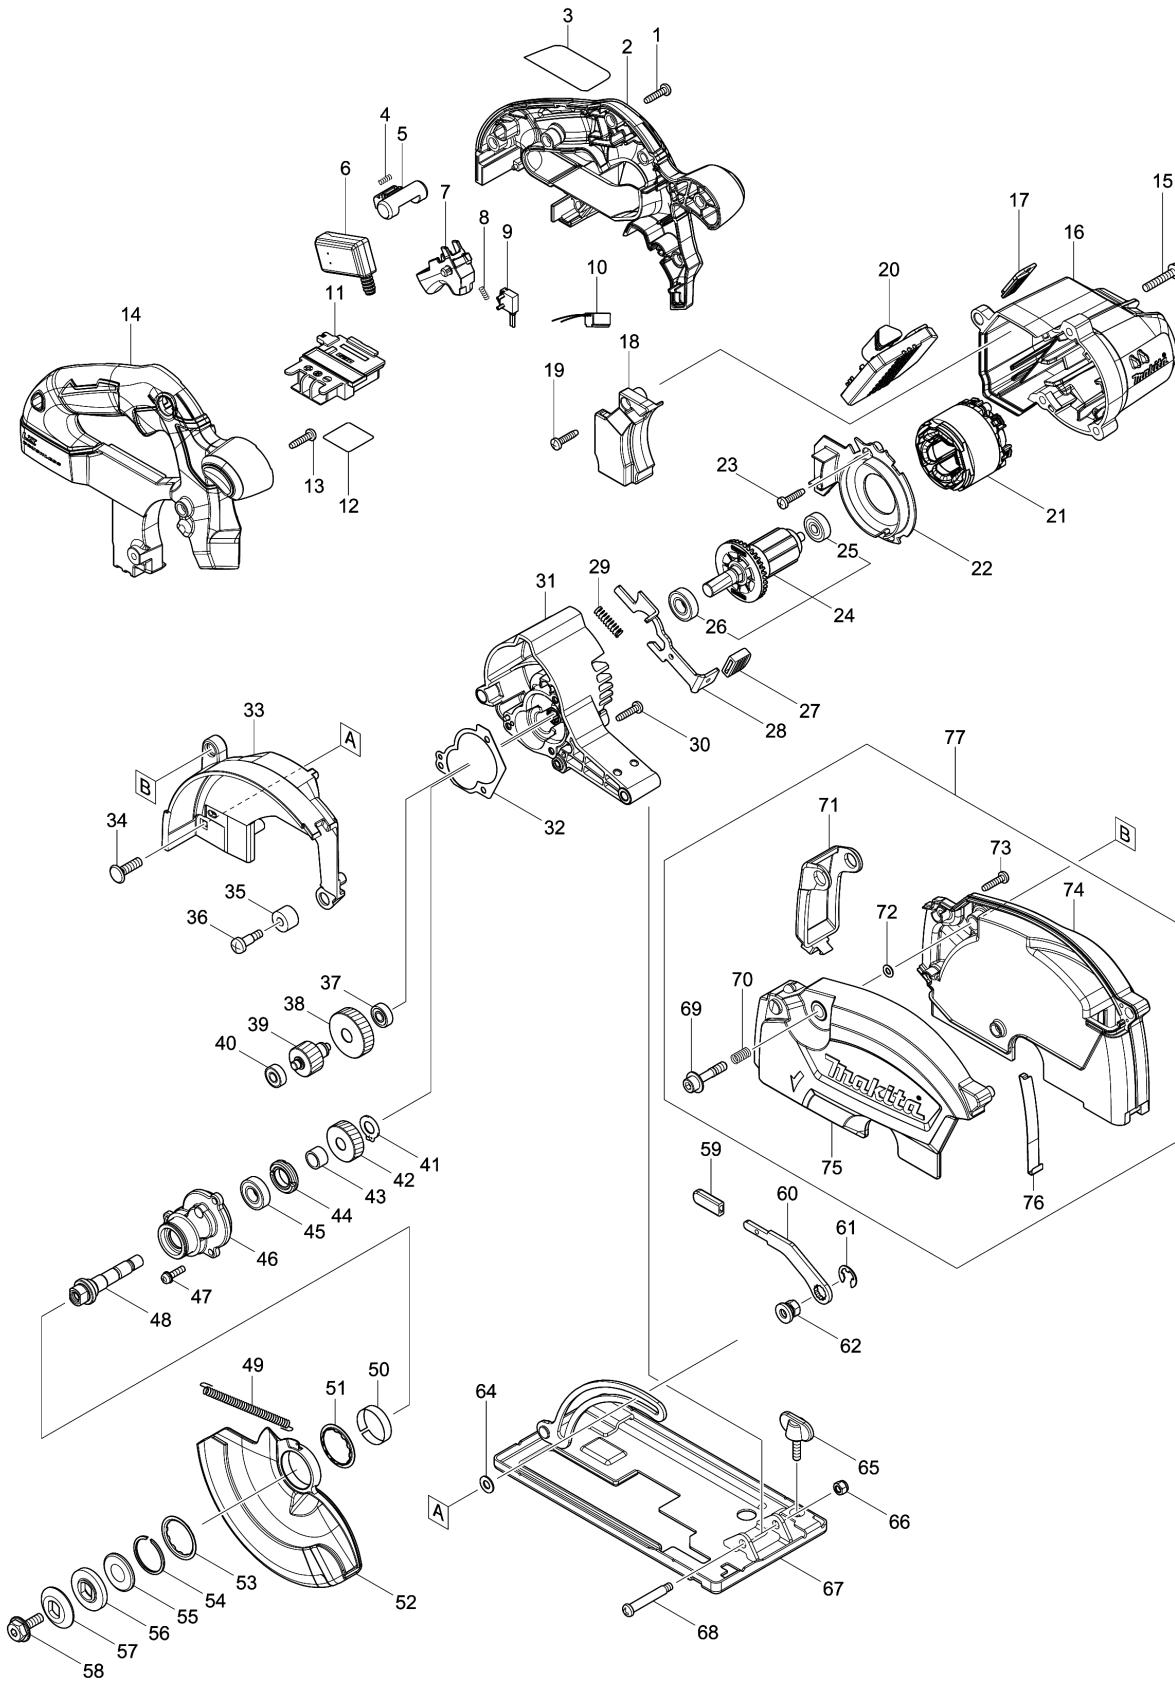

Model No.DCS553 150MM CORDLESS METAL CUTTER

Model No.DCS553 150MM CORDLESS METAL CUTTER

รายการ	รหัสอะไหล่	รายละเอียด	การ แลกเปลี่ยน	จำนวน	New/Old	ขาย	ซื้อ	ข้อความ
001	265995-6	TAPPING SCREW 4X18		6				
002	183K13-3	HANDLE SET		1				
C10	263005-3	RUBBER PIN 6		2				
D10		INC. 14						
003	854S64-8	DCS553 NAME PLATE		1				
004	231433-0	COMPRESSION SPRING 4		1				
005	419704-7	LOCK OFF BUTTON		1				
006	651083-9	SWITCH C3XA-1PSPM		1				
007	458594-3	SWITCH LEVER		1				
008	231433-0	COMPRESSION SPRING 4		1				
009	632M68-2	SWITCH UNIT		1				
010	620936-3	LED CIRCUIT		1				
011	643874-2	TERMINAL		1				
012	854S72-9	DCS553 SERIAL NO. LABEL		1				
013	265995-6	TAPPING SCREW 4X18		2				
014	183K13-3	HANDLE SET		1				
C10	263005-3	RUBBER PIN 6		2				
D10		INC. 2						
015	911253-5	PAN HEAD SCREW M5X30		3				
016	458656-7	MOTOR HOUSING		1				
017	144251-6	INDICATION PLATE COMPLETE		1				
018	458657-5	MOTOR HOUSING COVER		1				
019	265995-6	TAPPING SCREW 4X18		1				
020	620938-9	CONTROLLER		1				
021	629368-1	STATOR		1				
022	458658-3	BAFFLE PLATE		1				
023	265995-6	TAPPING SCREW 4X18		2				
024	519530-5	ROTOR ASS'Y		1	*			
D10		INC. 25,26			*			
024-1	510437-8	ROTOR ASS'Y	<	1				
D10		INC. 25,26						
025	210022-4	BALL BEARING 626DDW		1				
026	210069-8	BALL BEARING 6900DDW		1	*			
026-1	210214-5	BALL BEARING 6900DDW	<	1				
027	286039-9	CAP		1				
028	346885-3	SHAFT LOCK		1				
029	233117-6	COMPRESSION SPRING 6		1				
030	265995-6	TAPPING SCREW 4X18		2				
031	140D79-4	GEAR HOUSING COMPLETE		1				
C10	213961-7	O RING 22		1				