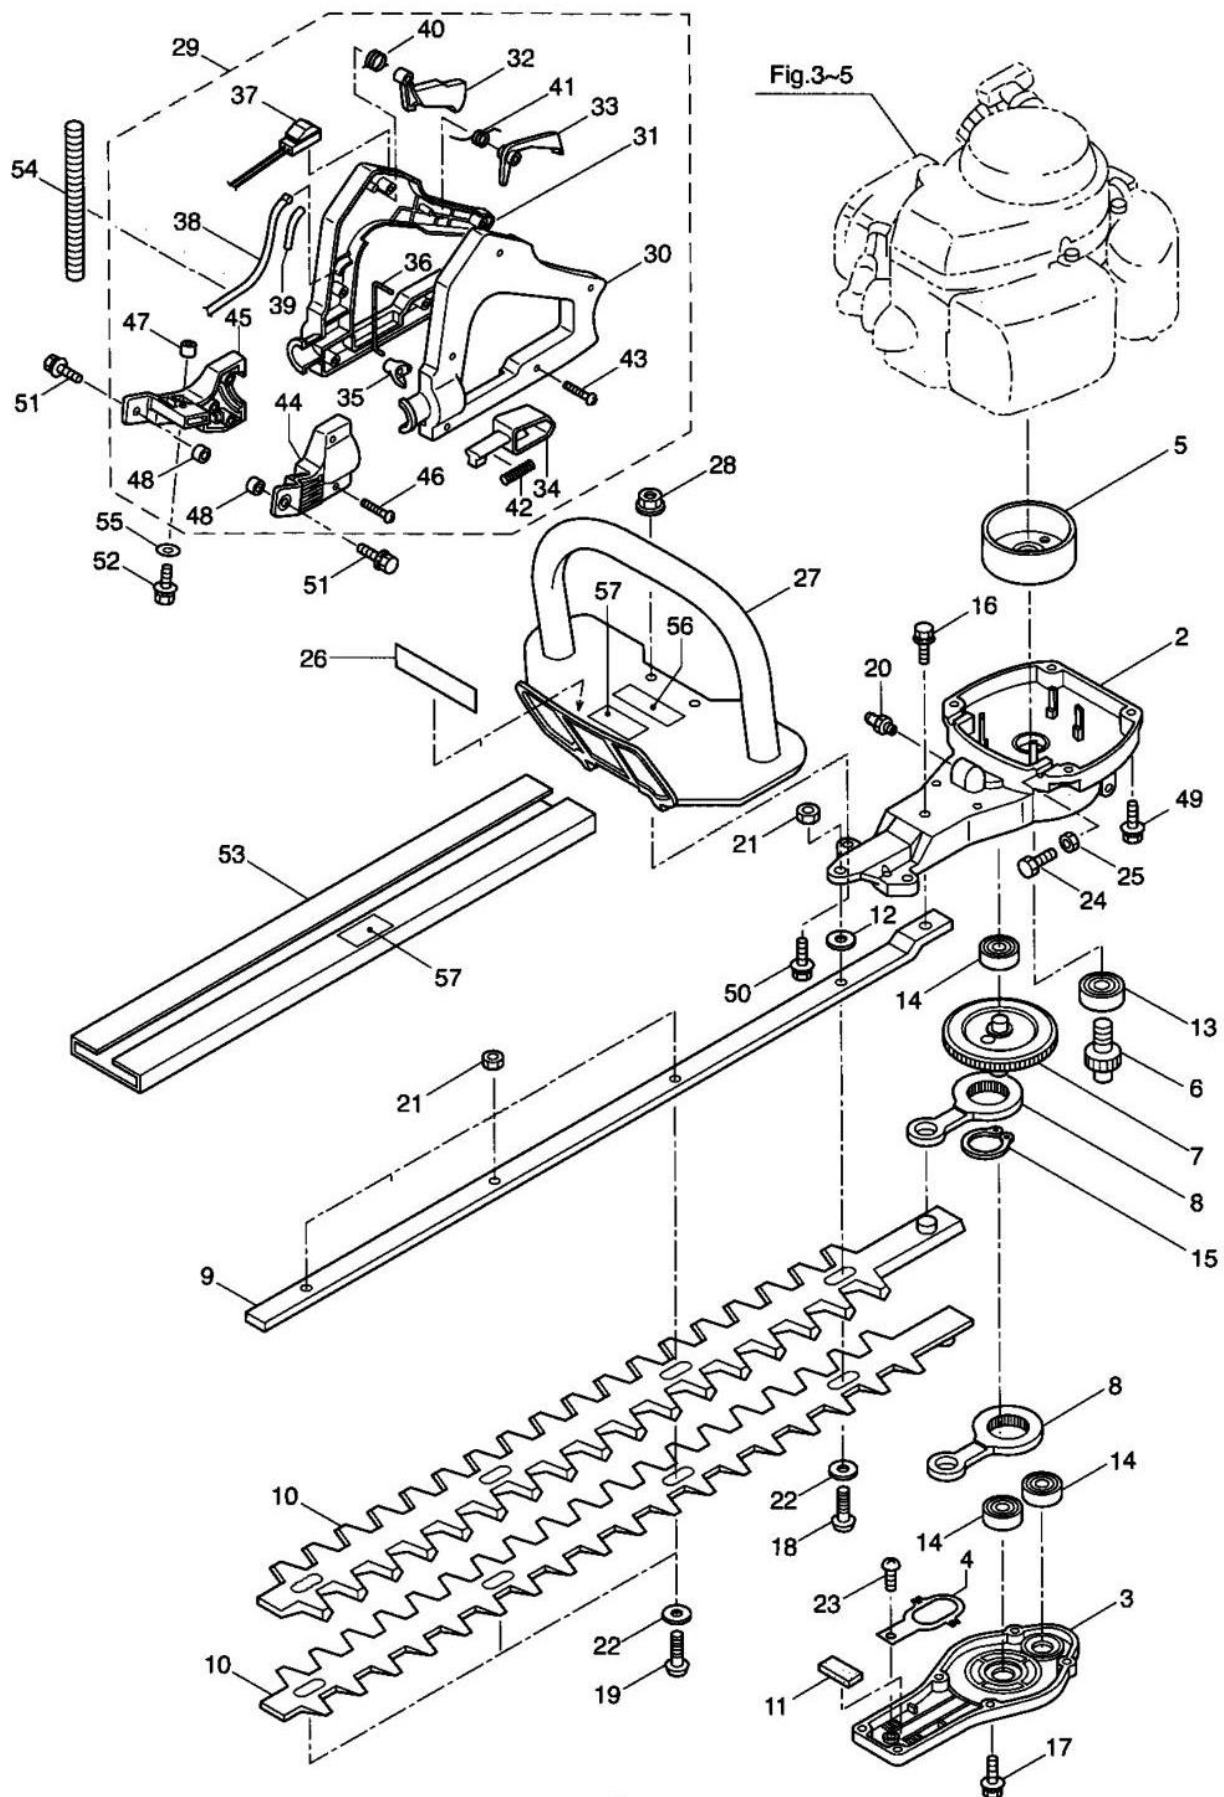

PARTS LIST

BHT600DR

CONTENTS

1.MAIN BODY.....	1~3
2.GEARCASE, CYLINDER.....	4~6
3.RECOIL STARTER.....	7~8
4.ACCESSORIES.....	9

1. BHT600DR MAIN BODY

Status	Position	Parts Number	substitute Number	Parts name	Unit Quantity	Set Unit Quantity	Remarks
	1	362200		BHT600DR	1		
	2	271222		CASE	1		
	3	271223		LOOSE	1		
	4	271224		PLATE	1		
	5	270021		CRAFT DRUM	1		136-145
	6	271410		PINIONIA	1		
	7	270552		CRANK COMPLET	1		A286-103004
	8	271225		LORD	2		TE1-A063000
	9	271226		GUIDE PLATE	1		TE1-A064000
	10	270682		BLADE	2		
	11	271227		FELT	1		TE1-A067000
	12	271296		WASHER	1	10	
	13	580767		BEARING 6001 2RS	1		
	14	270423		BEARING(#608ZZ)	3		
	15	580777		C-RING(26)	1	5	
	16	271228		SCREW	1	5	M5
	17	580791		SCREW(M5X16)	6	5	M5
	18	271229		SCREW	1		G040-005000
	19	991914		SCREW	3		A040-002009
	20	991937	069553	GREASE NIPPLE	1		A-MT6X1
	21	991941	290560	U-NUT	4	5	M6
	22	991913		WASHER	4	10	
	23	991924		SCREW(M3X5)	1	10	M3
	24	271230		SCREW	2		
	25	271231		NUT	2		K150-050000
	26	270088		LABEL	1		A052-152004
	27	270241		FRONT HANDLE	1		
	28	991941	290560	U-NUT	2	5	M6
	29	271217		REAR HANDLE ASSY	1		TE2-1015000
	30	271278		REAR HANDLE L	1		
	31	271279		REAR HANDLE R	1		TE2-1015020
	32	271280		SLOT LEVER	1		TE2-1010030
	33	271281		SLOT LEVER	1		TE2-1010040
	34	271282		LOCK LEVER	1		
	35	271283		LOCK LEVER STOP	1		TE2-1013020
	36	271284		LORD	1		
	37	271285		SWITCH	1		G014-222004
	38	271286		CABLE COMPLETE	1		
	39	271287		SPACER	1		
	40	271288		SPRING	1		
	41	271289		SPRING	1		G003-000040
	42	270400		SPRING	1		
	43	271276		SCREW	5		
	44	271274		HANDLE STATE L	1		
	45	271275		HANDLE STATE R	1		
	46	271276		SCREW	3		
	47	270424		SPACER	1		
	48	271277		SPACER	2		