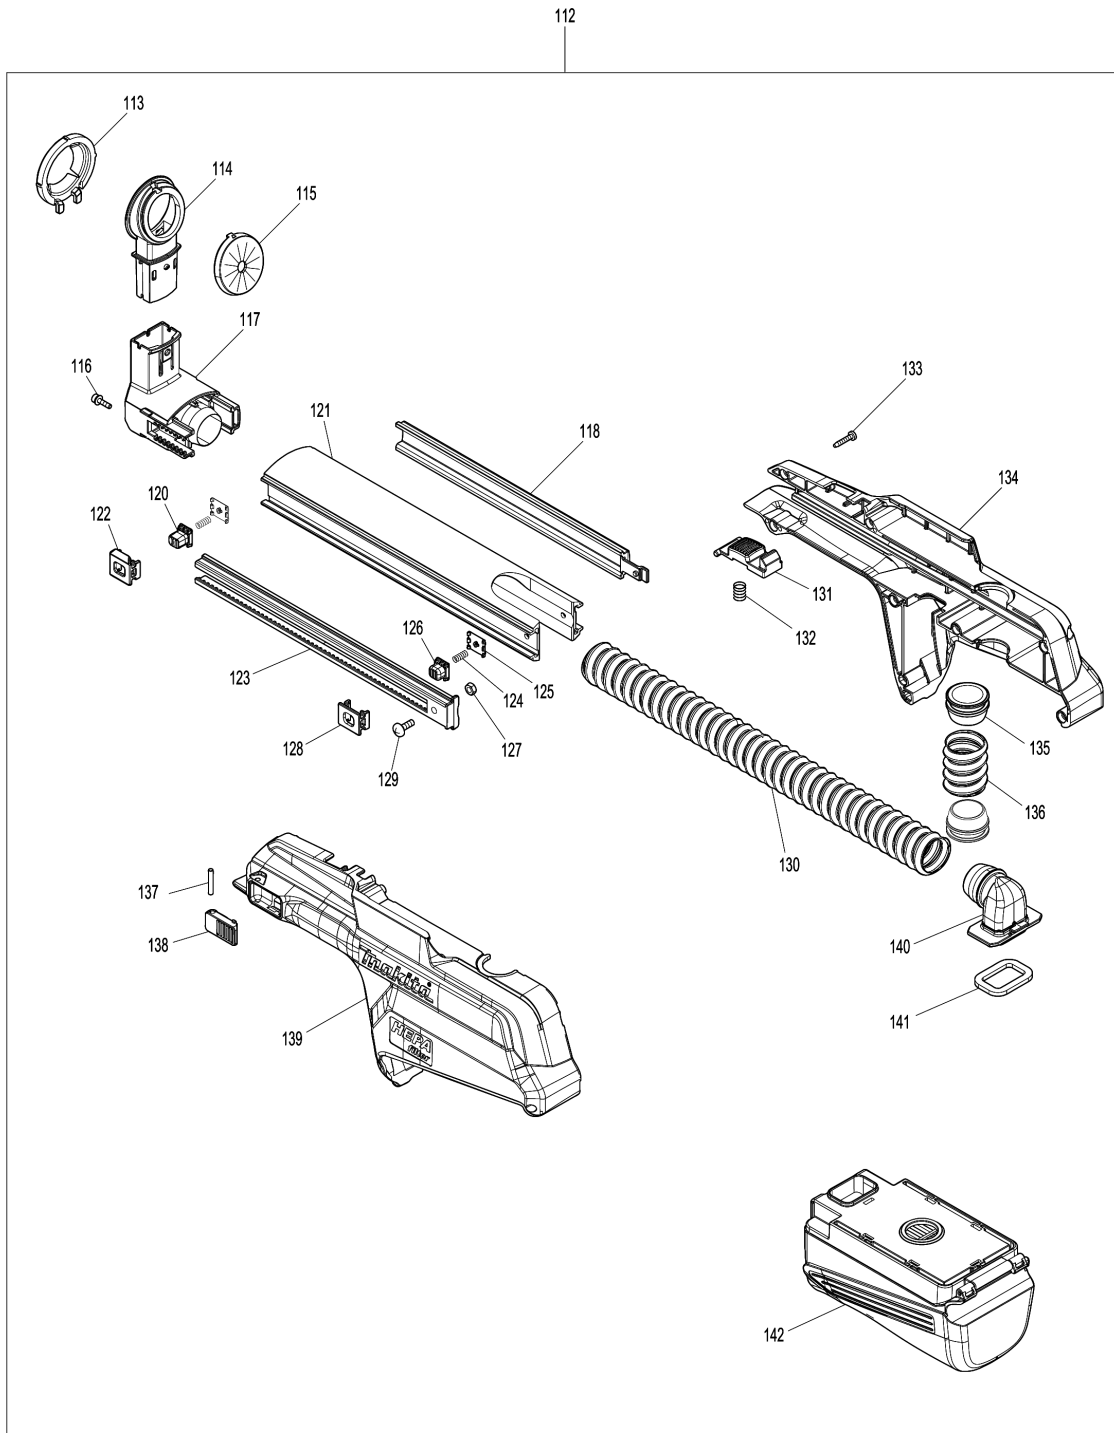

Model No.HR2661 26MM COMB.HAMMER W/DUST EXT.

Model No.HR2661 26MM COMB.HAMMER W/DUST EXT.

## Model No.HR2661 26MM COMB.HAMMER W/DUST EXT.

รายการ	รหัสอะไหล่	รายละเอียด	การ แลกเปลี่ยน	จำนวน	New/Old	ขาย	ซื้อ	ข้อความ
001	286288-8	CAP 35		1				
002	233989-9	RING SPRING 14		1				
003	346834-0	WASHER 16		1				
004	233992-0	RING SPRING 15		1				
005	267114-0	FLAT WASHER 17		1				
006	455393-4	CHUCK COVER		1				
007	325813-1	RING 21		1				
008	346177-0	GUIDE WASHER		1				
009	233916-6	CONICAL COMP. SPRING 21-29		1				
010	216022-2	STEEL BALL 7.0		2				
011	912207-5	COUNTERSUNK HEAD SCREW M5X10		2				
012	126406-5	HOOK ASS'Y		1				
D10		INC. 13-17						
013	951057-3	SPRING PIN 3-12		1				
014	313278-9	JOINT		1				
015	233455-6	COMPRESSION SPRING 7		1				
016	262561-0	SLEEVE 6		1				
017	281218-4	HOOK		1				
018	264002-2	SQUARE NUT M5		2				
019	266745-2	HEX.BOLT M8X90		1				
020	453129-5	GRIP BASE		1				
021	158057-6	GRIP 36 COMPLETE		1				
C10	931402-8	HEX. NUT M8		1				
022	457709-9	LOCK BUTTON		1	*			
022-1	161656-5	CHANGE LEVER COMPLETE	X	1				
023	234264-6	COMPRESSION SPRING 3		1				
024	213278-8	O RING 17		1				
025	161656-5	CHANGE LEVER COMPLETE		1	*			
025-1	457709-9	LOCK BUTTON	X	1				
026	144615-4	GEAR HOUSING COMPLETE		1	*			
C10	213636-8	OIL SEAL 25		1	*			
026-1	140D00-3	GEAR HOUSING COMPLETE	S	1				
C10	213636-8	OIL SEAL 25		1				
027	331890-3	CUP SLEEVE		1				
028	211294-4	BALL BEARING 6806LLU		1				
029	210028-2	BALL BEARING 606ZZ		1				
030	142972-4	TOOL HOLDER COMPLETE		1				
C10	213344-1	OIL SEAL 9		1				
031	216019-1	STEEL BALL 3		4				
032	332139-4	DRIVING FLANGE		1				