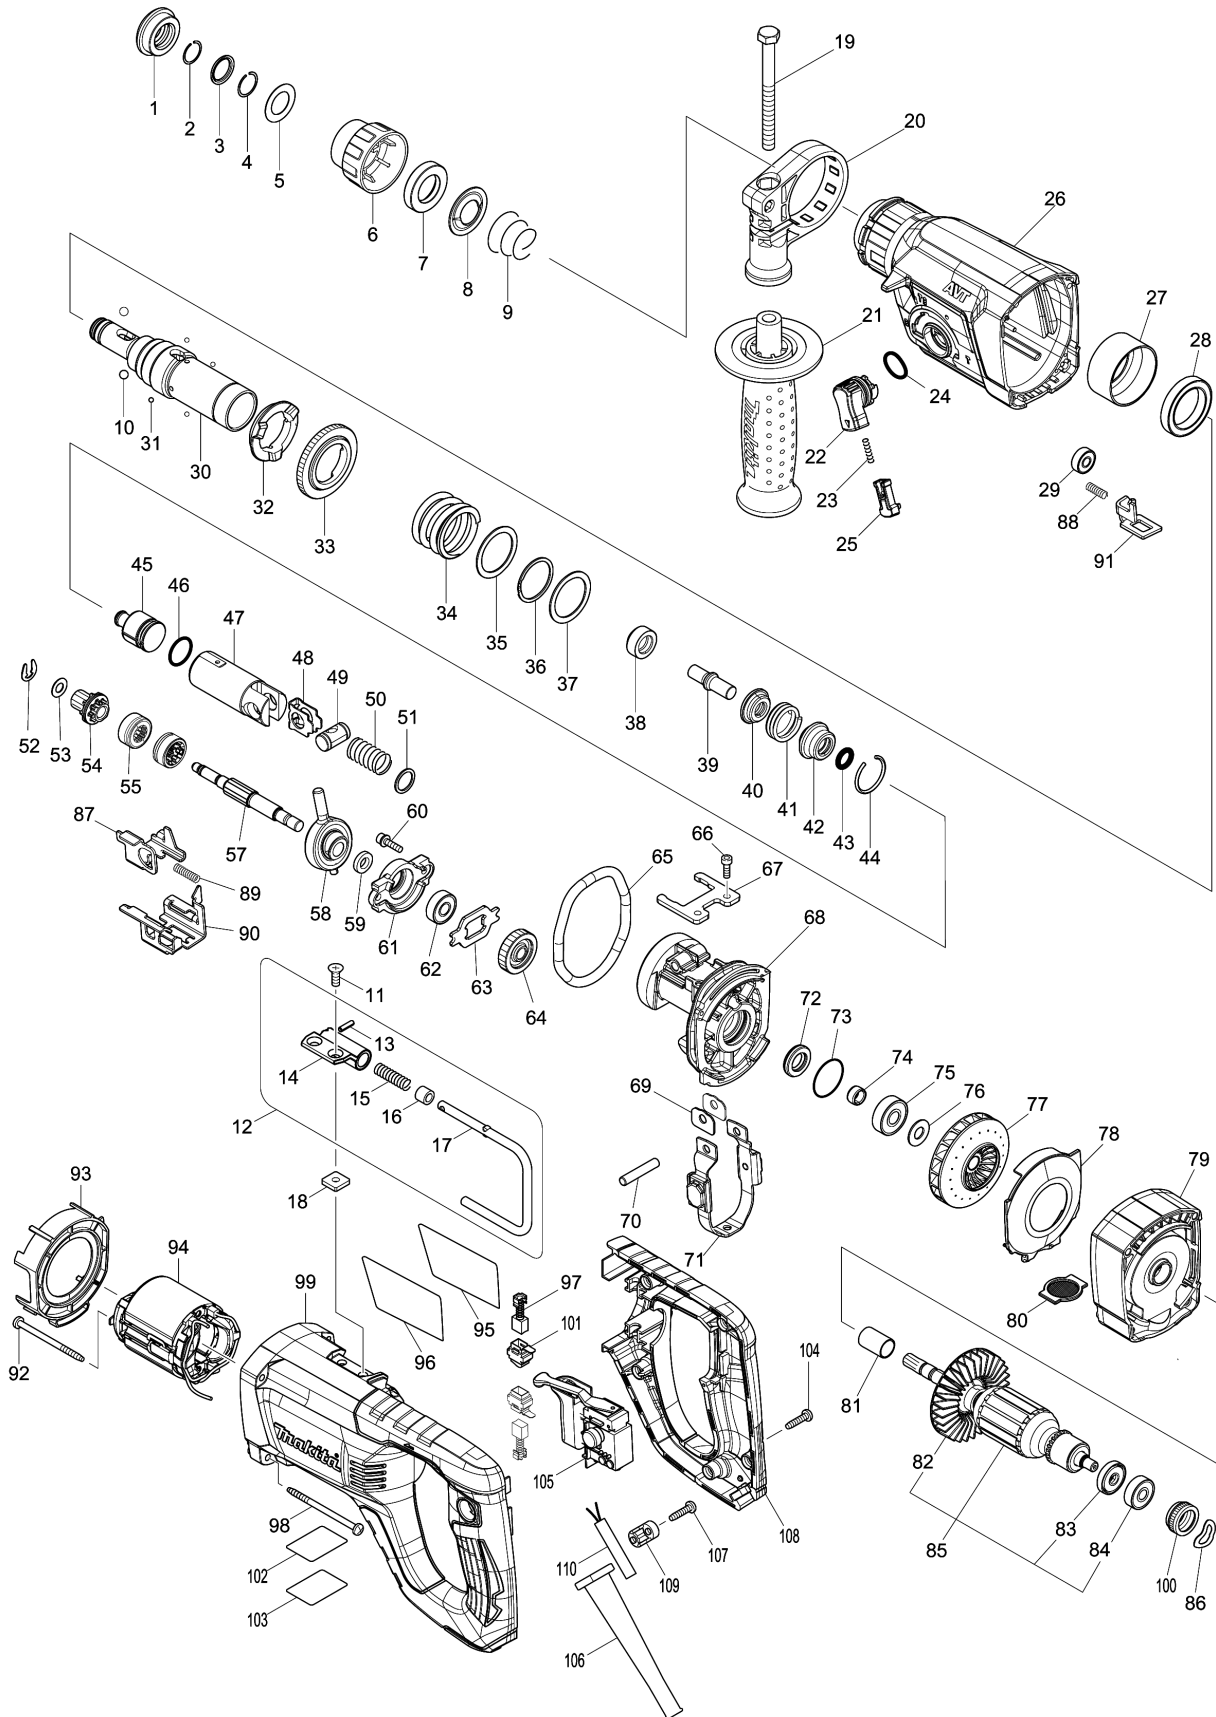

Model No.HR2661 26MM COMB.HAMMER W/DUST EXT.

Model No.HR2661 26MM COMB.HAMMER W/DUST EXT.

## Model No.HR2661 26MM COMB.HAMMER W/DUST EXT.

รายการ	รหัสอะไหล่	รายละเอียด	การ แลกเปลี่ยน	จำนวน	New/Old	ขาย	ซื้อ	ข้อความ
001	286288-8	CAP 35		1				
002	233989-9	RING SPRING 14		1				
003	346834-0	WASHER 16		1				
004	233992-0	RING SPRING 15		1				
005	267114-0	FLAT WASHER 17		1				
006	455393-4	CHUCK COVER		1				
007	325813-1	RING 21		1				
008	346177-0	GUIDE WASHER		1				
009	233916-6	CONICAL COMP. SPRING 21-29		1				
010	216022-2	STEEL BALL 7.0		2				
011	912207-5	COUNTERSUNK HEAD SCREW M5X10		2				
012	126406-5	HOOK ASS'Y		1				
D10		INC. 13-17						
013	951057-3	SPRING PIN 3-12		1				
014	313278-9	JOINT		1				
015	233455-6	COMPRESSION SPRING 7		1				
016	262561-0	SLEEVE 6		1				
017	281218-4	HOOK		1				
018	264002-2	SQUARE NUT M5		2				
019	266745-2	HEX.BOLT M8X90		1				
020	453129-5	GRIP BASE		1				
021	158057-6	GRIP 36 COMPLETE		1				
C10	931402-8	HEX. NUT M8		1				
022	457709-9	LOCK BUTTON		1	*			
022-1	161656-5	CHANGE LEVER COMPLETE	X	1				
023	234264-6	COMPRESSION SPRING 3		1				
024	213278-8	O RING 17		1				
025	161656-5	CHANGE LEVER COMPLETE		1	*			
025-1	457709-9	LOCK BUTTON	X	1				
026	144615-4	GEAR HOUSING COMPLETE		1	*			
C10	213636-8	OIL SEAL 25		1	*			
026-1	140D00-3	GEAR HOUSING COMPLETE	S	1				
C10	213636-8	OIL SEAL 25		1				
027	331890-3	CUP SLEEVE		1				
028	211294-4	BALL BEARING 6806LLU		1				
029	210028-2	BALL BEARING 606ZZ		1				
030	142972-4	TOOL HOLDER COMPLETE		1				
C10	213344-1	OIL SEAL 9		1				
031	216019-1	STEEL BALL 3		4				
032	332139-4	DRIVING FLANGE		1				