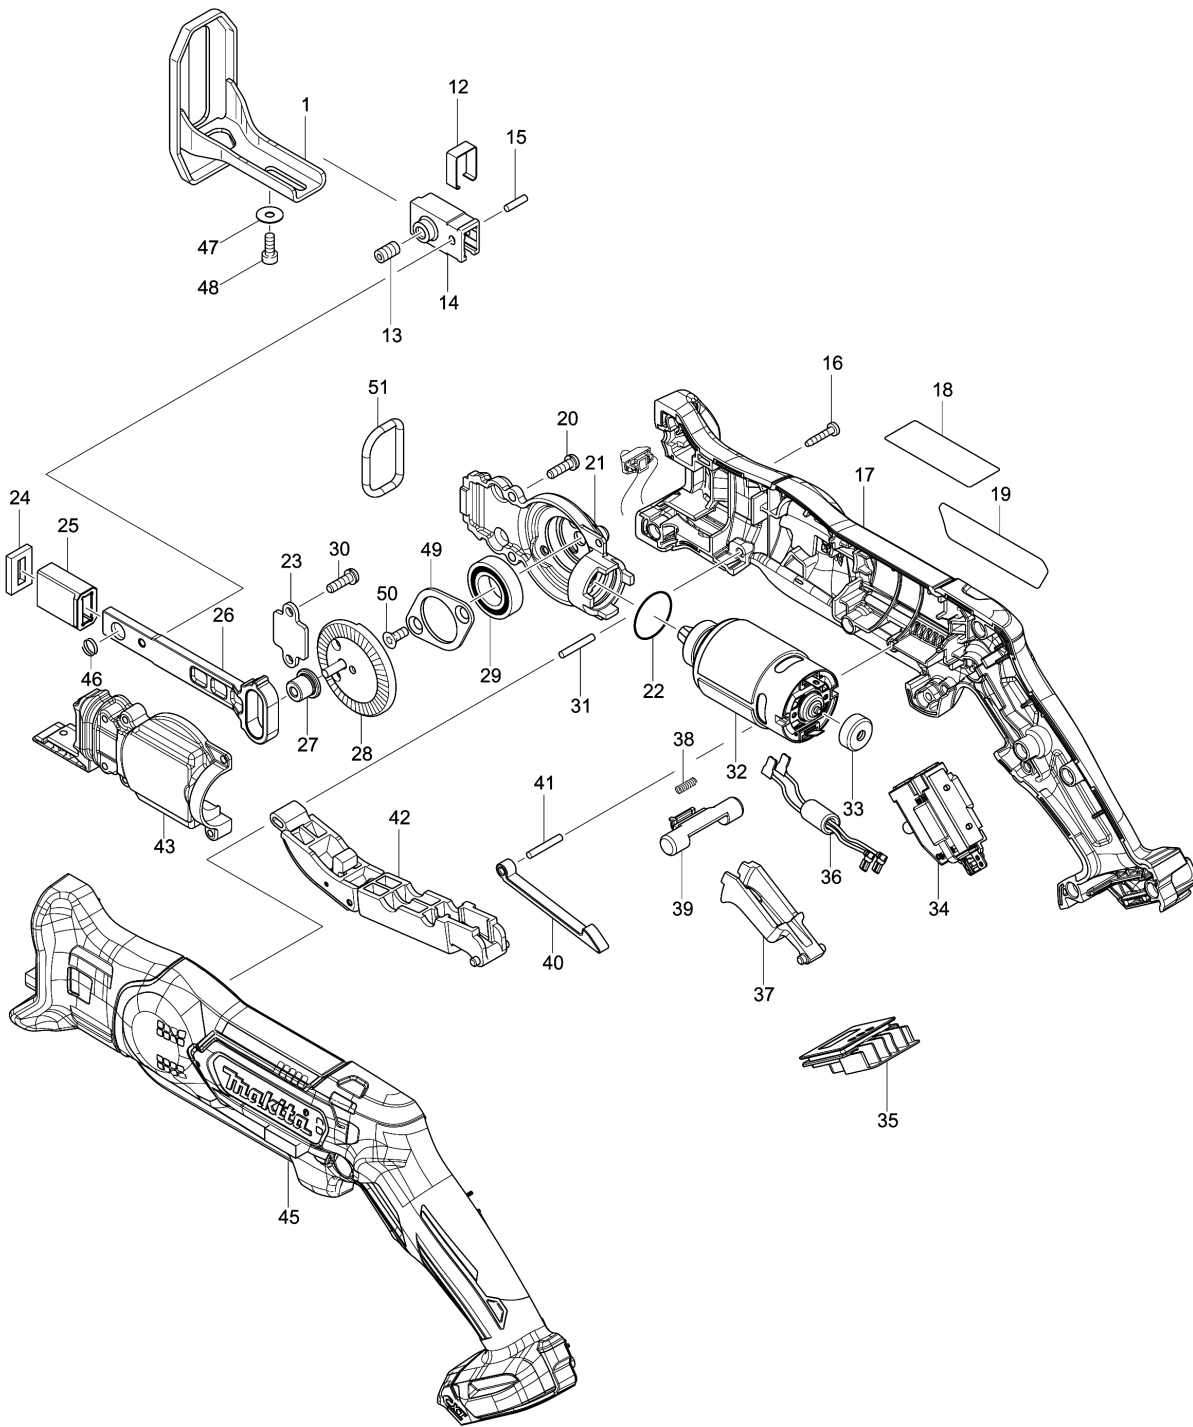

# Model No. JR105D CORDLESS RECIPRO SAW

## Model No.JR105D CORDLESS RECIPRO SAW

รายการ	รหัสอะไหล่	รายละเอียด	การ แลกเปลี่ยน	จำนวน	New/Old	ขาย	ชื่อ	ข้อความ
001	165740-8	SHOE		1				
012	346526-1	CLAMPER		1				
013	251961-9	H.S.SET SCREW(FLAT POINT)M6X10		1				
014	310497-8	BLADE CLAMP		1	*			
014-1	310978-2	BLADE CLAMP	<	1				
015	256157-7	PIN 3		1				
016	266429-2	TAPPING SCREW 3X16		10				
017	183C31-3	HOUSING SET		1				
C10	263002-9	RUBBER PIN 4		3				
D10		INC. 45						
019	851J07-7	JR105D NAME PLATE		1	*			
019-1	851J06-9	JR105D NAME PLATE	<	1				
020	266747-8	PAN HEAD SCREW M4X14 WITH WM		3				
021	319060-4	GEAR HOUSING		1				
022	213961-7	O RING 22		1				
023	346525-3	PLATE		1				
024	443185-3	FELT SEAL		1				
025	313220-0	SLIDER GUIDE		1				
026	313269-0	SLIDER N		1				
027	313270-5	COLLARED SLEEVE 4		1				
028	142284-5	GEAR COMPLETE		1				
029	211242-3	BALL BEARING 6902ZZ		1				
030	266747-8	PAN HEAD SCREW M4X14 WITH WM		2				
031	256158-5	PIN 3		1				
032	629165-5	DC MOTOR		1				
033	424467-2	CAP		1				
034	632F47-8	SWITCH UNIT		1				
C10	620447-8	LED CIRCUIT		1				
035	644813-5	TERMINAL		1				
037	453072-8	SWITCH LEVER R		1				
038	233438-6	COMPRESSION SPRING 4		1				
039	454661-2	LOCK OFF LEVER R		1				
040	313219-5	LINK		1				
041	256158-5	PIN 3		1				
042	141128-6	SWITCH LEVER F COMPLETE		1				
043	319061-2	GEAR HOUSING COVER		1				
045	183C31-3	HOUSING SET		1				
C10	263002-9	RUBBER PIN 4		3				
D10		INC. 17						

Please order the parts with part number.

Print Date 24/8/2021