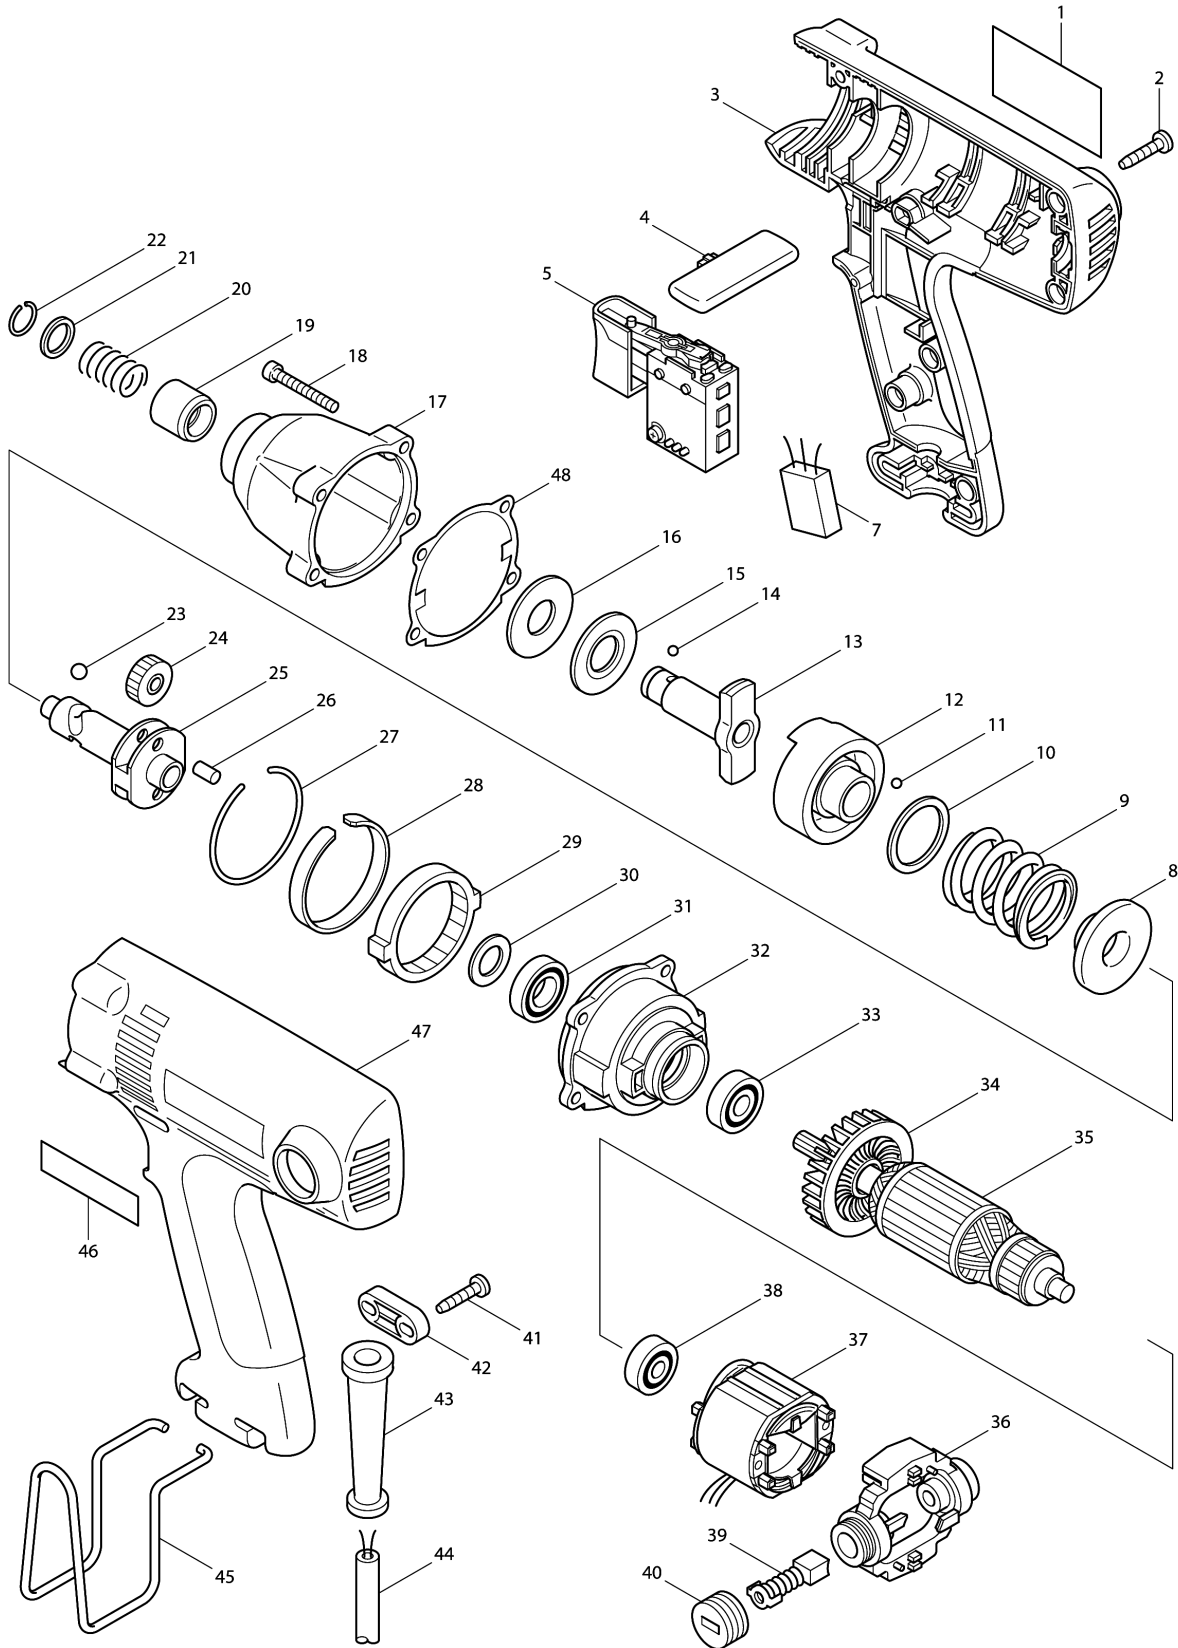

Model No.6952 IMPACT DRIVER

Model No.6952 IMPACT DRIVER

รายการ	รหัสอะไหล่	รายละเอียด	การ แลกเปลี่ยน	จำนวน	New/Old	ขาย	ซื้อ	ข้อความ
001	850841-2	NAME PLATE 6952		1				
002	265995-6	TAPPING SCREW 4X18		7				
003	183394-9	HOUSING SET		1				
C10	263002-9	RUBBER PIN 4		2				
D10		INC. 46,47						
004	417553-6	F/R CHANGE LEVER		1				
005	650505-6	SWITCH C3MA-D		1				
008	267759-4	CUP WASHER 14		1				
009	233310-2	COMPRESSION SPRING 25		1				
010	267175-0	FLAT WASHER 24		1				
011	216001-0	STEEL BALL 3.5		25				
012	324145-3	HAMMER		1				
013	324093-6	ANVIL N		1				
014	216001-0	STEEL BALL 3.5		2				
015	267226-9	FLAT WASHER 14		1				
016	261119-2	RUBBER WASHER 14		1				
017	152828-3	HAMMER CASE COMPLETE		1				
C10	213179-0	OIL SEAL 14		1				
C20	257709-7	SLEEVE 14		1				
018	266295-7	HEX. SOCKET HEAD BOLT M4X30		4				
019-1	324420-7	SLEEVE		1				
020	233005-7	COMPRESSION SPRING 13		1				
021	267085-1	FLAT WASHER 12		1				
022	231951-8	RING SPRING 11		1				
023	216011-7	STEEL BALL 5.6		2				
024	226336-1	SPUR GEAR 22		2	*			
024-1	227362-3	SPUR GEAR 22	<	2				
025	324090-2	SPINDLE		1				
026	268070-7	PIN 5		2	*			
026-1	256253-1	PIN 5	O	2				
027	233910-8	RING SPRING 43		1				
028	344991-8	C-SLEEVE 45		1				
029	227001-5	INTERNAL GEAR 51		1				
030	267212-0	FLAT WASHER 12		1				
031	211140-1	BALL BEARING 6901LLB		1				
032	317428-8	INTERNAL GEAR CASE		1				
033	210024-0	BALL BEARING 608LLU		1				
034	240046-6	FAN 46		1				
035	517543-0	ARMATURE ASS'Y 220V		1				
D10		INC. 33,34,38						