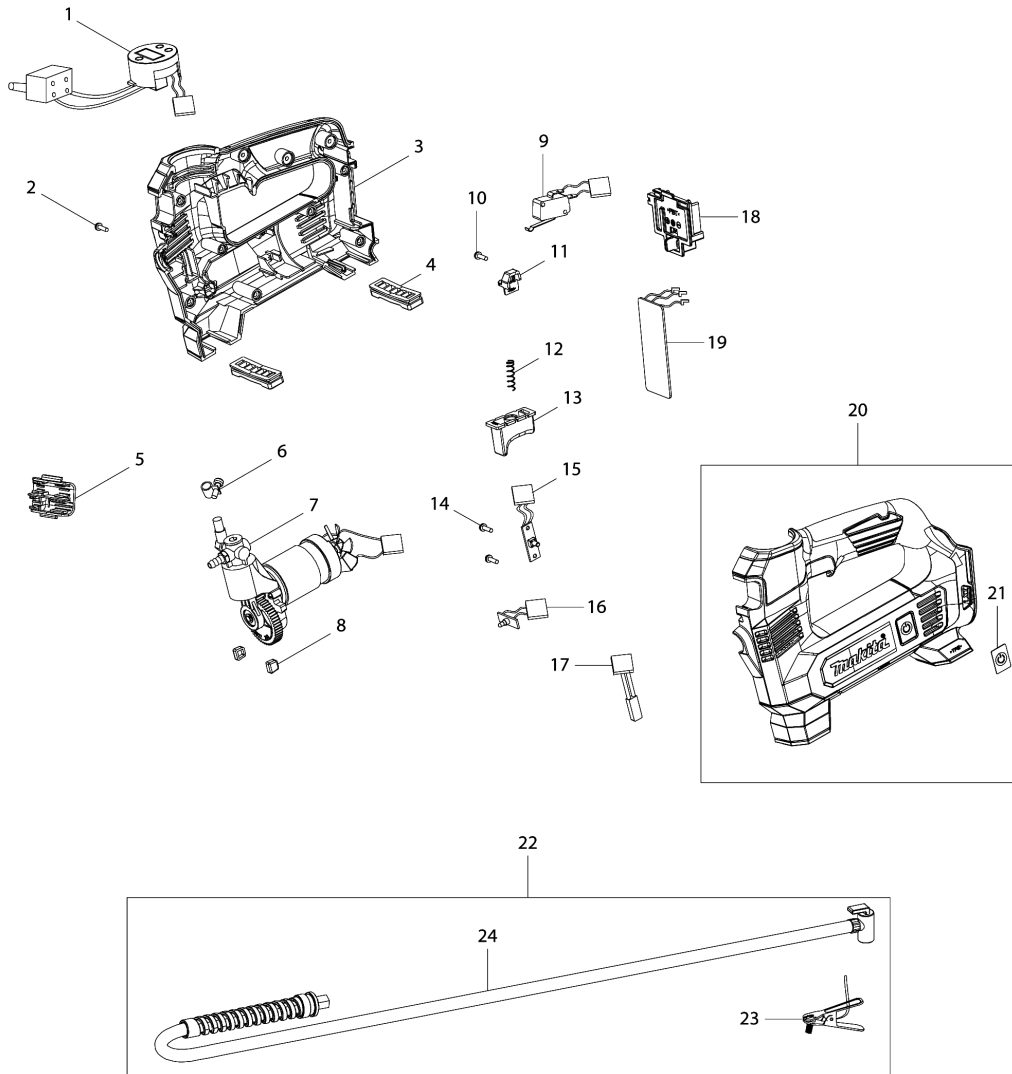

Model No.DMP180 CORDLESS INFLATOR

Model No.DMP180 CORDLESS INFLATOR

รายการ	รหัสอะไหล่	รายละเอียด	การ แลกเปลี่ยน	จำนวน	New/Old	ขาย	ซื้อ	ข้อความ
001	TE00000421	DIGITAL DISPLAY		1				
002	TE00000204	SCREW 3X14		10				
003	TE00000420	HOUSING ASSEMBLY		1	*			
D10		INC. 20,21			*			
003-1	TE00000444	HOUSING SET	O	1	*			
D10		INC. 20,21			*			
003-2	TE00000483	HOUSING SET	O	1				
D10		INC. 20,21						
004	TE00000338	MAT		2				
005	TE00000422	FIXED BRACKET		1				
006	TE00000352	CLAMP		1				
007	TE00000425	MOTOR ASSEMBLY		1				
008	TE00000339	RUBBER(CYLINDER)		2				
009	TE00000329	SWITCH		1	*			
009-1	TE00000485	SWITCH	O	1				
010	TE00000327	SCREW 3*10		1				
011	TE00000328	TRIGGER SPRING-FIXED BLOCK		1				
012	TE00000330	SPRING		1				
013	TE00000331	SWITCH TRIGGER		1				
014	TE00000327	SCREW 3*10		2				
015	TE00000341	POWER ON/OFF		1				
016	TE00000342	LED PCB		1				
017	TE00000343	TERMINAL PROTECTOR		1				
018	TE00000424	BATTERY TERMINAL		1				
019	TE00000423	PCB		1				
020	TE00000420	HOUSING ASSEMBLY		1	*			
D10		INC. 3,21			*			
020-1	TE00000444	HOUSING SET	O	1	*			
D10		INC. 3,21			*			
020-2	TE00000483	HOUSING SET	O	1				
D10		INC. 3,21						
021	TE00000426	SWITCH LABEL		1				
022	TE00000345	AIR PIPE ASSEMBLY		1				
D10		INC. 23						
023	TE00000346	BRITISH ADAPTER		1				
A01	TE00000333	SWIM RING ADAPTER		1				
A02	TE00000335	BALL ADAPTER		1				
A03	TE00000334	FRENCH ADAPTER		1				

Please order the parts with part number.

Print Date 24/8/2021