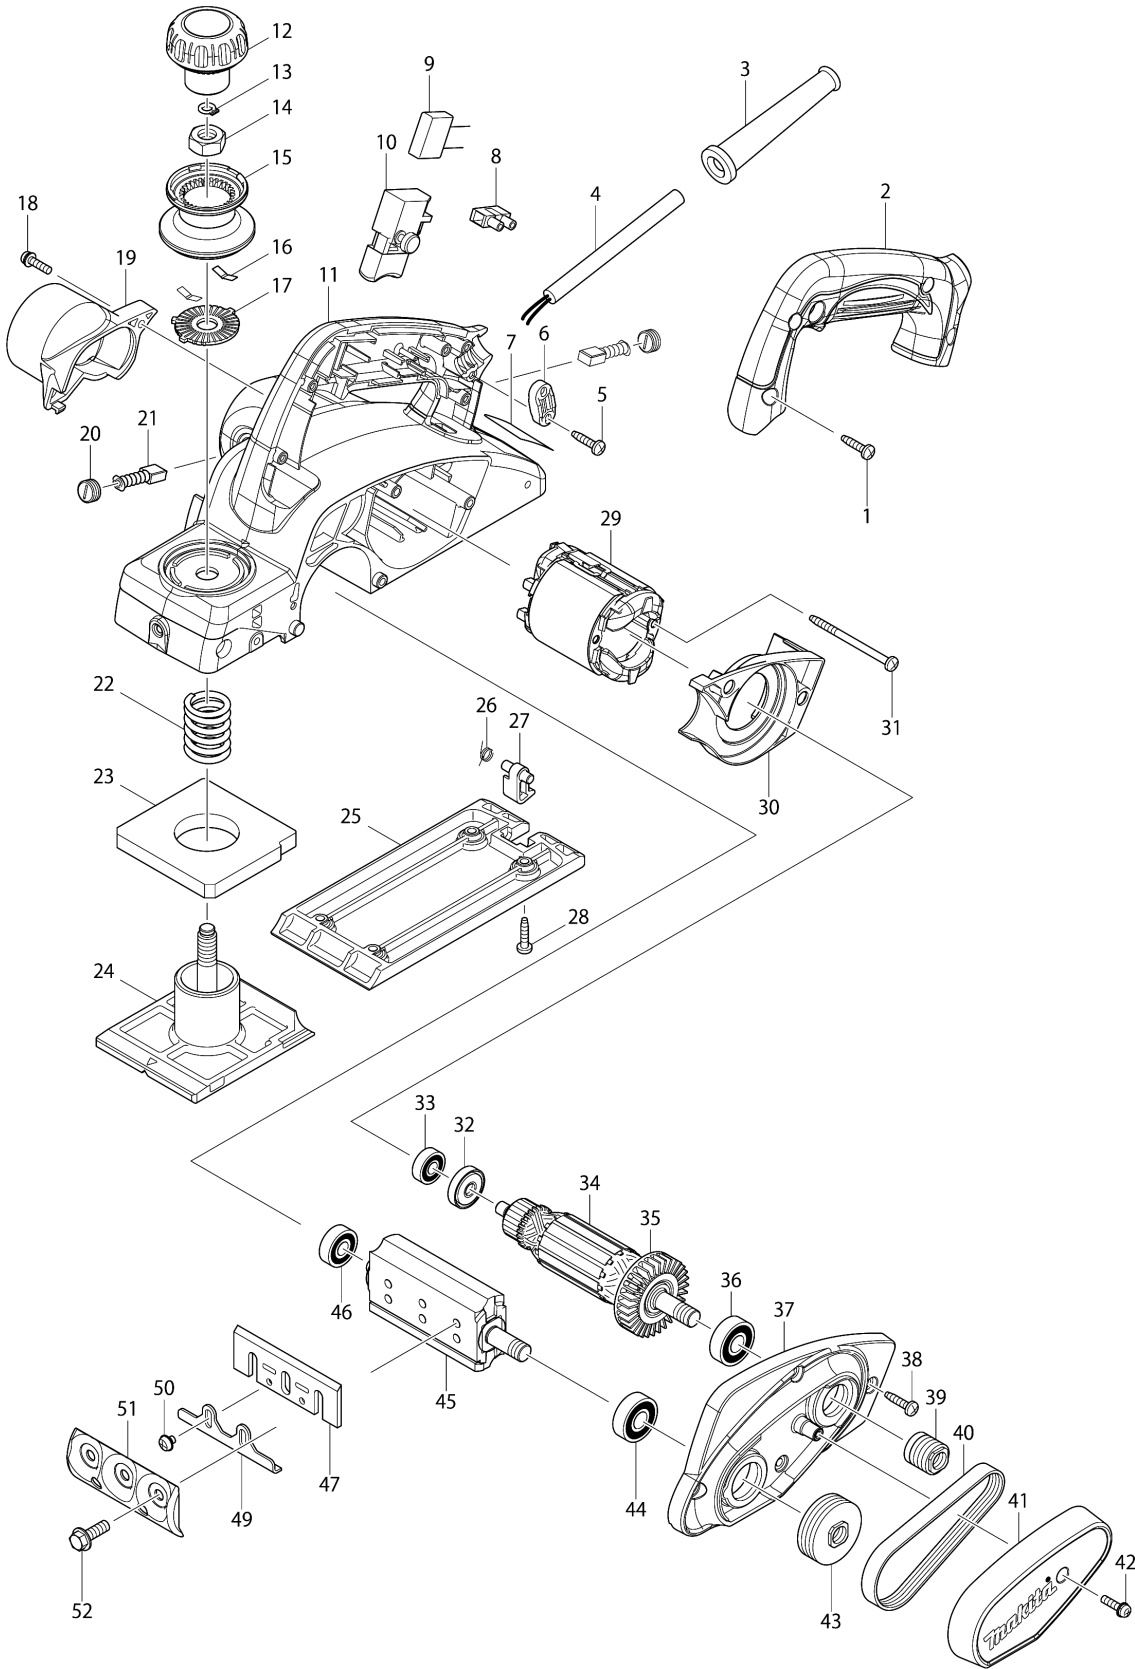

## Model No.KP0800 POWER PLANER 82MM

รายการ	รหัสอะไหล่	รายละเอียด	การ แลกเปลี่ยน	จำนวน	New/Old	ขาย	ซื้อ	ข้อความ
001	266326-2	TAPPING SCREW 4X18		4				
002	451314-4	HANDLE COVER		1				
003	682504-0	CORD GUARD 10-85		1				
004	691015-4	POWER SUPPLY CORD 0.75- 2-2.5		1				
005	266326-2	TAPPING SCREW 4X18		2				
006	687140-7	STRAIN RELIEF		1				
007	867138-2	KP0800 NAME PLATE		1				
010	650236-7	SWITCH SGEL115CDY-13		1				
011	140197-4	MAIN FRAME COMPLETE		1				
C10	643455-2	BRUSH HOLDER 6X9		2				
012	451328-3	KNOB COVER		1				
013	961004-6	RETAINING RING S-8		1				
014	264028-4	HEX. NUT M10		1				
015	451324-1	KNOB		1	*			
015-1	451324-1	KNOB	O	1				
016	232185-6	LEAF SPRING		2				
017	346110-2	CAM PLATE		1	*			
017-1	346110-2	CAM PLATE	O	1				
018	911128-8	P.H.SCREW M4X16 WITH WR		1				
019	451393-2	CHIP COVER		1				
020	643550-8	BRUSH HOLDER CAP 5-8		2				
021	B-80391	CARBON BRUSH SET CB- 411A		1				
022	231004-3	COMPRESSION SPRING 18		1				
023	421007-7	RUBBER PACKING		1				
024	318491-4	FRONT BASE		1	*			
024-1	319010-9	FRONT BASE	O	1				
025	318499-8	BASE		1	*			
025-1	319009-4	BASE	O	1				
026	231698-4	TORSION SPRING 7		1				
027	451392-4	FOOT		1				
028	266326-2	TAPPING SCREW 4X18		4				
029	593718-5	FIELD ASS'Y 220-240V		1				
C10	654100-4	RING TERMINAL		2				
C20	654501-6	CONNECTOR P-1.25		2				
030	451327-5	BAFFLE PLATE		1				
031	266334-3	TAPPING SCREW 4X60		2				
032	681652-2	INSULATION WASHER		1				
033	210017-7	BALL BEARING 607DDW		1				
034	515793-1	ARMATURE ASS'Y 220V		1				
D10		INC. 32,33,35,36						