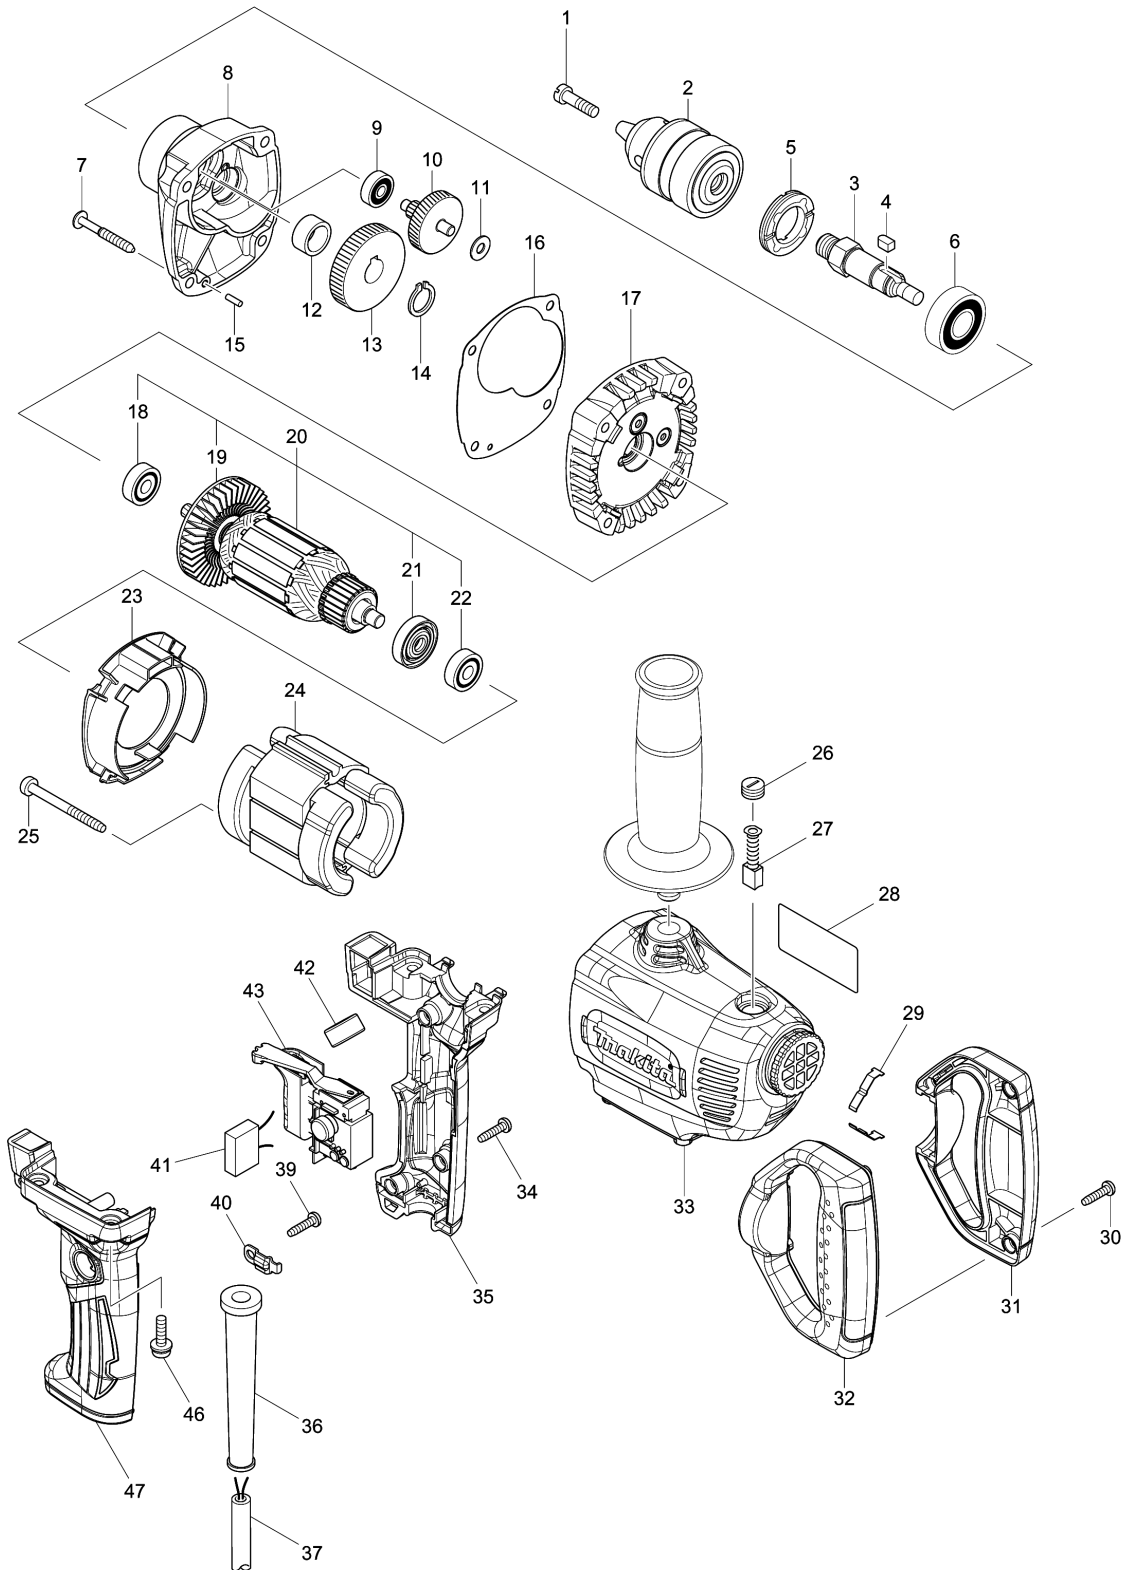

Model No.DS4012 13MM DRILL