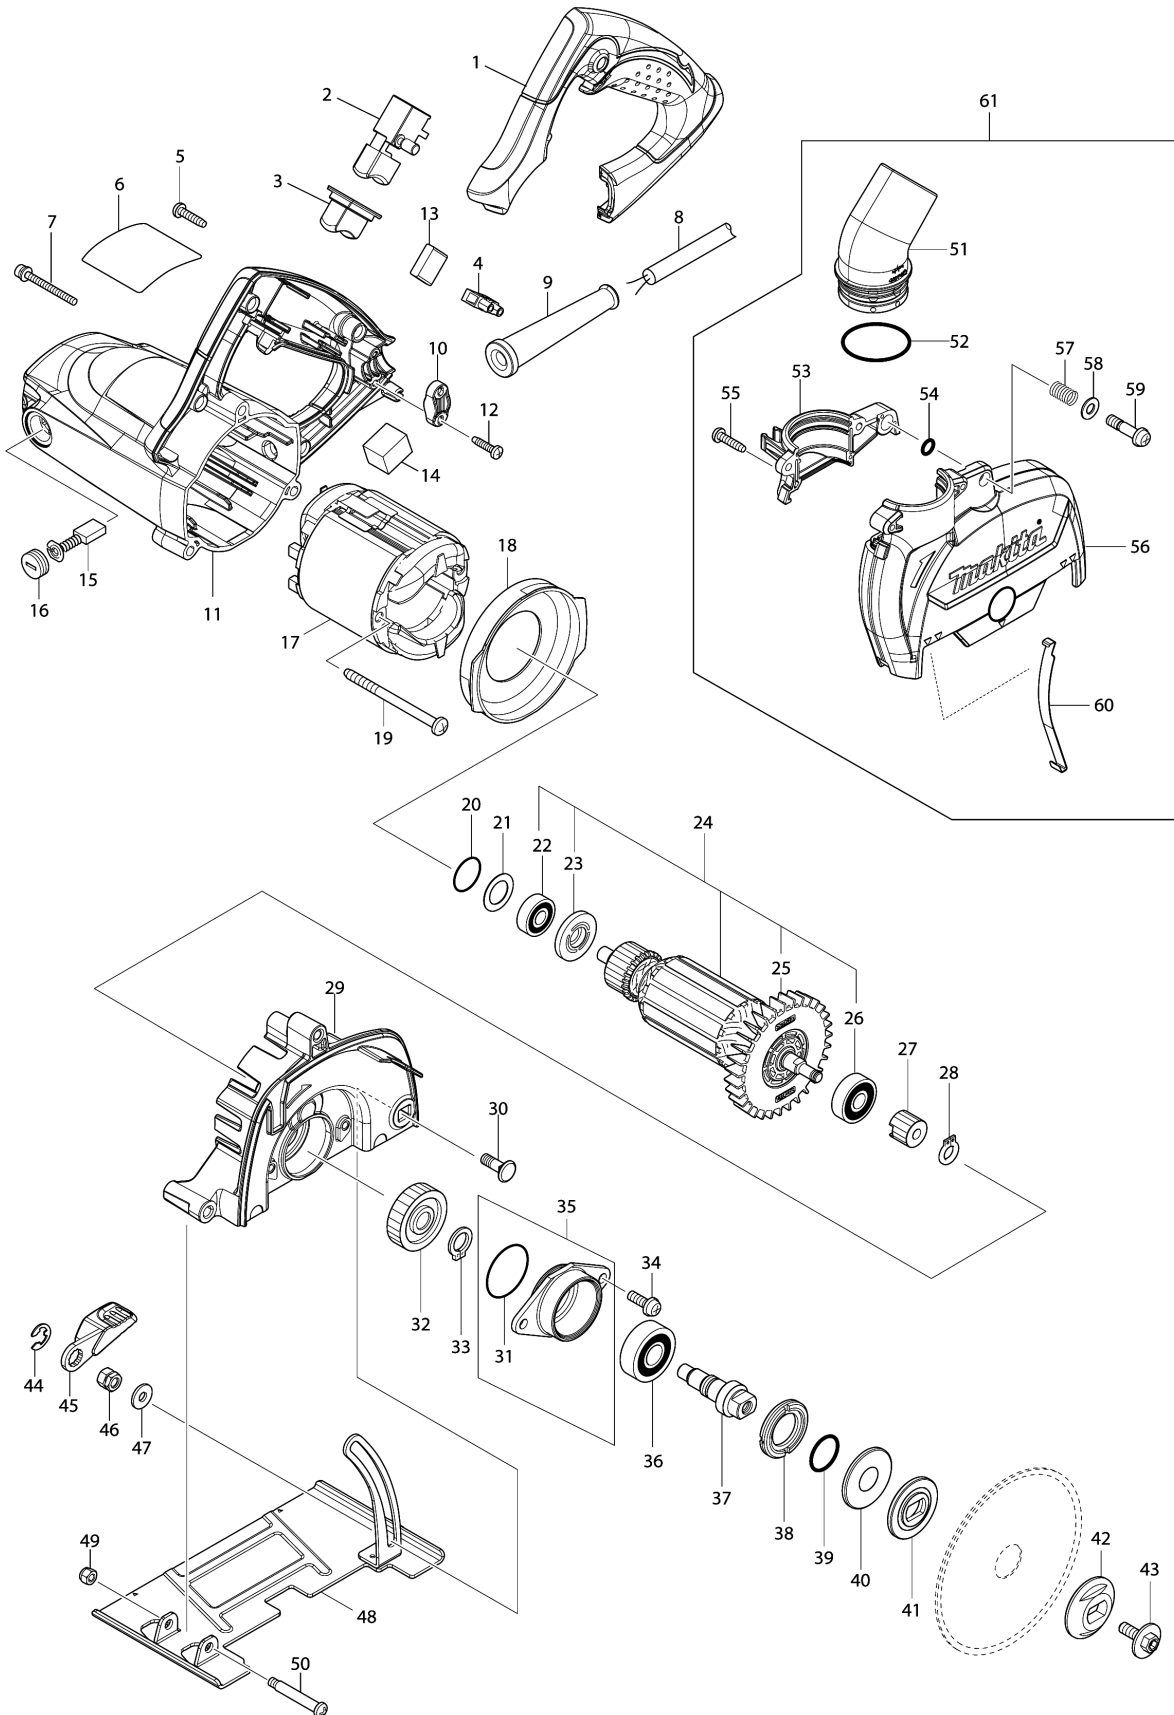

## Model No.4100KB 125MM DUSTLESS CUTTER

รายการ	รหัสอะไหล่	รายละเอียด	การ แลกเปลี่ยน	จำนวน	New/Old	ขาย	ซื้อ	ข้อความ
001	450838-7	HANDLE COVER		1				
002	651281-5	SWITCH SGEL115CDY-5		1				
003	421812-2	DUST COVER		1				
005	265995-6	TAPPING SCREW 4X18		4				
006	853U04-5	4100KB NAME PLATE		1				
007	911263-2	PAN HEAD SCREW M5X40		3				
008	691015-4	POWER SUPPLY CORD 0.75- 2-2.5		1				
009	682574-9	CORD GUARD 10-90		1				
010	687140-7	STRAIN RELIEF		1				
011	141726-6	MOTOR HOUSING COMPLETE		1				
C10	643708-9	BRUSH HOLDER 5-11		2				
012	265995-6	TAPPING SCREW 4X18		2				
015	B-80379	CARBON BRUSH SET CB- 303A		1				
016	643750-0	BRUSH HOLDER CAP 7-11		2				
017	599095-3	FIELD ASSY 220V		1				
C10	654020-2	RING TERMINAL		2				
C20	654501-6	CONNECTOR P-1.25		2				
018	450839-5	BUFFLE PLATE		1				
019	266038-7	TAPPING SCREW 5X70		2				
020	213262-3	O RING 18		1				
021	253192-6	FLAT WASHER 14		1				
022	211395-8	BALL BEARING 608LLU		1				
023	681644-1	INSULATION WASHER		1				
024	510221-1	ARMATURE ASS'Y 220V		1				
D10		INC. 22,23,25,26						
025	240109-8	FAN 70		1				
026	211092-6	BALL BEARING 629DDW		1				
027	226695-3	HELICAL GEAR 17		1				
028	961002-0	RETAINING RING S-6		1				
029	144781-7	GEAR HOUSING COMPLETE		1				
C10	213445-5	O-RING 26		1				
030	251586-9	FLAT HEAD SQUARE NECK BOLT M6X		1				
031	213444-7	O RING 30		1				
032	226696-1	HELICAL GEAR 44		1				
033	961052-5	RETAINING RING S-12		1				
034	911223-4	PAN HEAD SCREW M5X16		2				
035	135948-8	BEARING BOX ASSEMBLY		1				
D10		INC. 31						
036	211129-9	BALL BEARING 6201DDW		1				