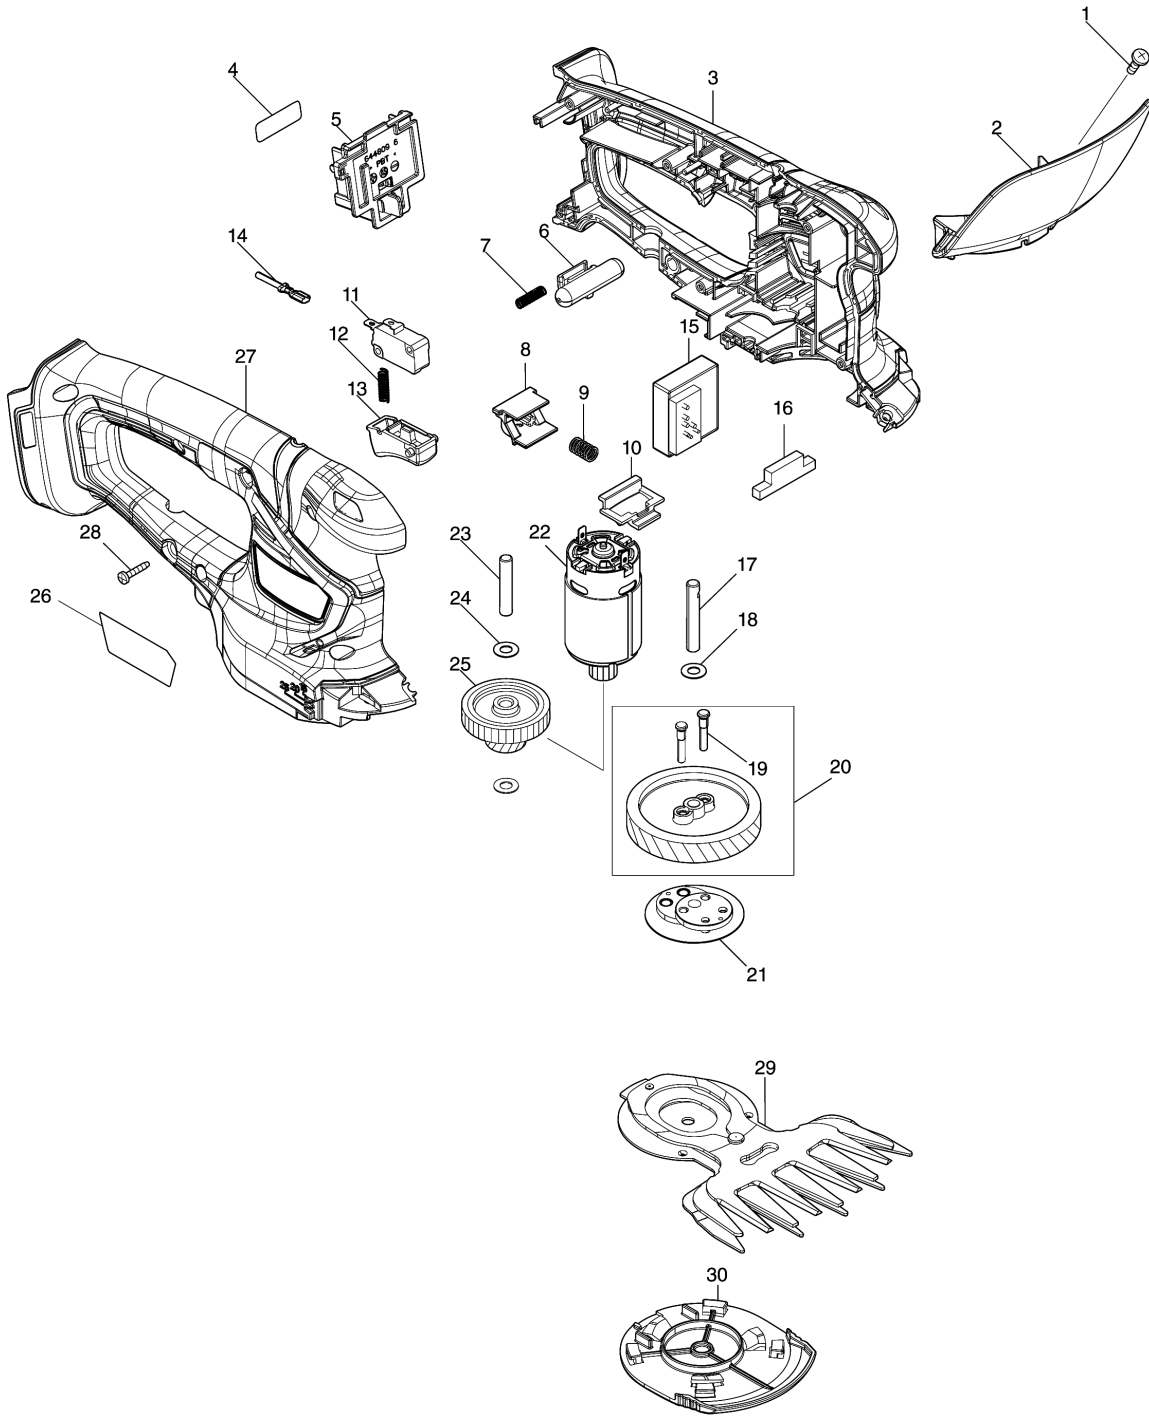

Model No.DUM111 110MM CORDLESS GRASS SHEAR

Model No.DUM111 110MM CORDLESS GRASS SHEAR

รายการ	รหัสอะไหล่	รายละเอียด	การ แลกเปลี่ยน	จำนวน	New/Old	ขาย	ซื้อ	ข้อความ
001	915116-7	BINDING HEAD SCREW M4X12		1				
002	141C31-9	PROTECTOR COMPLETE		1	*			
C10	8030K3-8	CAUTION LABEL		1	*			
002-1	140V97-0	PROTECTOR COMPLETE	<	1				
C10	819948-3	CAUTION LABEL		1				
003	183G03-2	HOUSING SET		1	*			
C10	931102-0	HEX. NUT M4		1	*			
C20	346275-0	PLATE		2	*			
C30	263005-3	RUBBER PIN 6		2	*			
D10		INC. 27			*			
003-1	183U53-1	HOUSING SET	S	1				
C10	931102-0	HEX. NUT M4		1				
C20	346275-0	PLATE		2				
C30	263005-3	RUBBER PIN 6		2				
D10		INC. 27						
004	811957-8	DUM111 SERIAL NO. LABEL		1				
005	644809-6	TERMINAL		1	*			
005-1	643852-2	TERMINAL	<	1				
006	452438-9	LOCK OFF BUTTON		1	*			
006-1	413A16-6	LOCK OFF BUTTON	S	1				
007	231473-8	COMPRESSION SPRING 4		1				
008	457534-8	SLIDE PLATE		1				
009	234339-1	COMPRESSION SPRING 6		1				
010	454879-5	LOCK LEVER		1				
011	650744-8	SWITCH D3V-16-3C26		1				
012	231473-8	COMPRESSION SPRING 4		1				
013	417564-1	SWITCH LEVER		1				
014	632S19-1	LEAD UNIT		1				
015	620E35-1	CONTROLLER		1				
016	451814-4	DUST GUARD		1				
017	268254-7	PIN 6		1				
018	253715-0	FLAT WASHER 6		1				
019	268256-3	PIN 4		2				
020	135883-0	HELICAL GEAR 47 ASS'Y		1				
D10		INC. 19						
021	161598-3	CRANK COMPLETE		1				
022	629943-3	DC MOTOR		1				
023	268076-5	PIN 6		1				
024	253715-0	FLAT WASHER 6		2				
025	226831-1	GEAR 12-31		1				