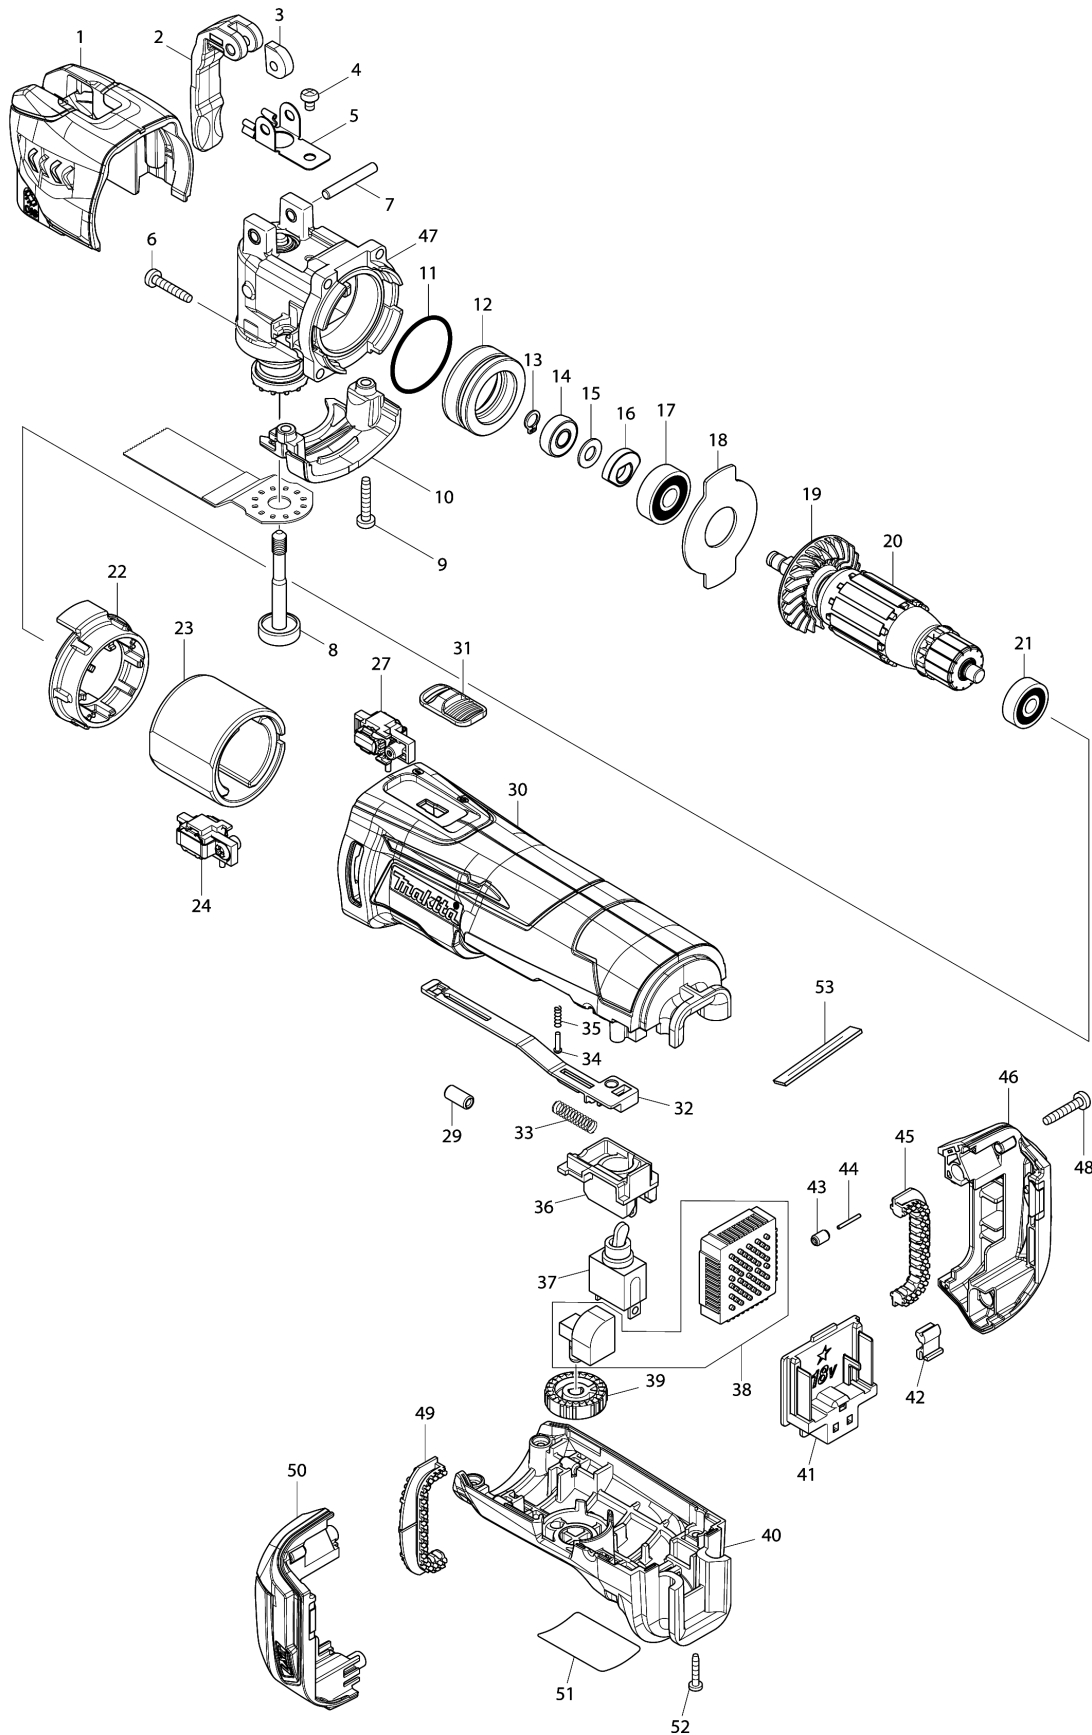

Model No.DTM51 CORDLESS MULTI TOOL

Model No.DTM51 CORDLESS MULTI TOOL

รายการ	รหัสอะไหล่	รายละเอียด	การ แลกเปลี่ยน	จำนวน	New/Old	ขาย	ซื้อ	ข้อความ
001	455272-6	UPPER HEAD COVER		1				
002	319059-9	LEVER		1				
003	313268-2	TURN BLOCK		1				
004	911102-6	PAN HEAD SCREW M4X6		1				
005	232282-8	LEAF SPRING		1				
006	266424-2	TAPPING SCREW 4X20		4				
007	268306-4	PIN 5		1				
008	326409-1	HOLDER BOLT		1	*			
008-1	327177-9	HOLDER BOLT	<	1				
009	266424-2	TAPPING SCREW 4X20		2				
010	454635-3	LOWER HEAD COVER		1				
011	213343-3	O RING 35		1				
012	326347-7	BEARING BOX		1				
013	961003-8	RETAINING RING S-7		1				
014	211392-4	SPHERE BEARING 706		1	*			
014-1	210164-4	SPHERE BEARING 706	O	1				
015	253133-2	FLAT WASHER 7		1				
016	313245-4	BALANCER		1				
017	211092-6	BALL BEARING 629DDW		1				
018	285857-2	BEARING RETAINER		1				
019	240140-4	FAN 46		1				
020	519338-7	ARMATURE ASS'Y 18V		1				
D10		INC. 19,21						
021	210023-2	BALL BEARING 627DDW		1				
022	455017-2	BUFFLE PLATE		1				
023	632B69-4	YOKE UNIT		1				
024	632B88-0	BRUSH HOLDER COMPLETE		1				
027	632B89-8	BRUSH HOLDER COMPLETE		1				
030	455013-0	MOTOR HOUSING		1				
031	455016-4	SWITCH KNOB		1				
032	455015-6	SWITCH LEVER		1				
033	234263-8	COMPRESSION SPRING 5		1				
034	255058-6	RIVET 2		1				
035	233002-3	COMPRESSION SPRING 3		1				
036	455018-0	SWITCH CASE		1				
037	651423-1	SWITCH		1				
038	620270-1	CONTROLLER		1				
039	271617-8	DIAL 28		1				
040	142553-4	HANDLE COVER COMPLETE		1				
C10	263005-3	RUBBER PIN 6		3				