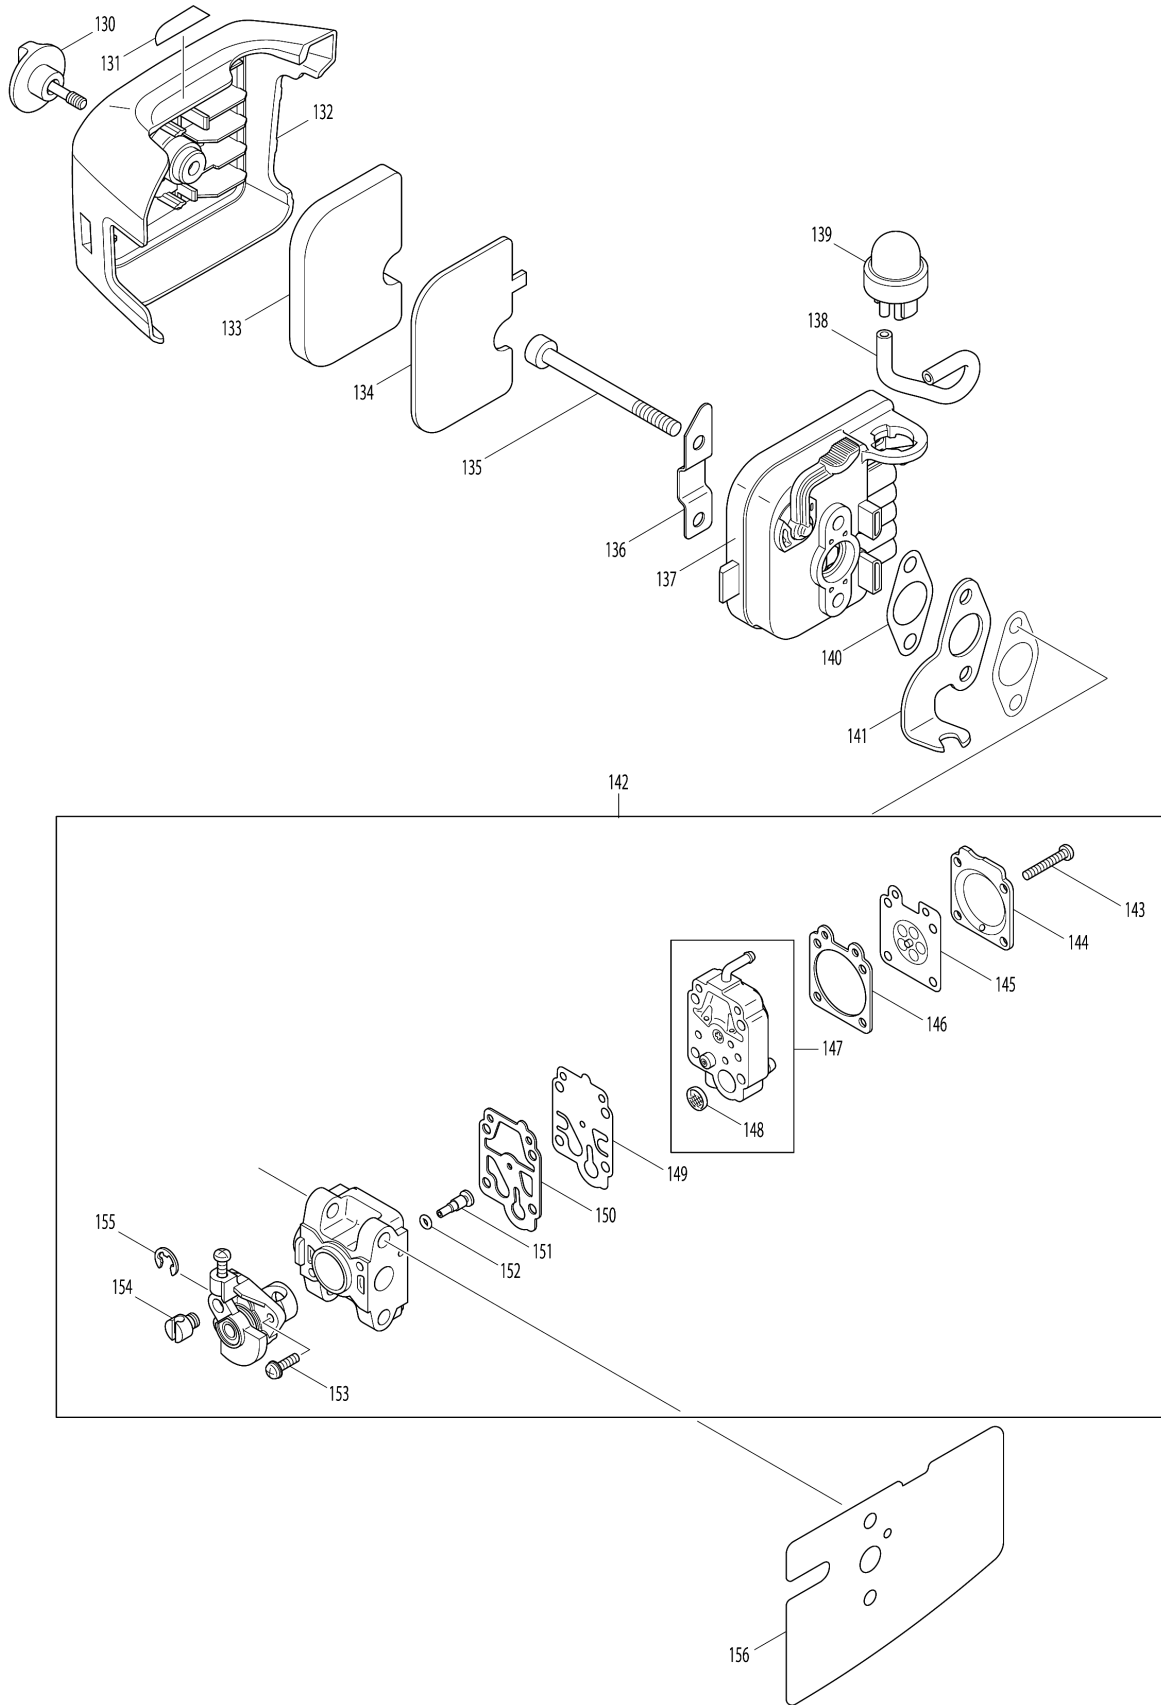

Model No.EH6000W PETROL HEDGE TRIMMER

Model No.EH6000W PETROL HEDGE TRIMMER

Model No.EH6000W PETROL HEDGE TRIMMER

Model No.EH6000W PETROL HEDGE TRIMMER

รายการ	รหัสอะไหล่	รายละเอียด	การ แลกเปลี่ยน	จำนวน	New/Old	ขาย	ซื้อ	ข้อความ
001	266045-0	TAPPING SCREW 4X20		2				
002	452322-8	GUARD		1				
003	819813-6	CAUTION LABEL		1				
004	452321-0	LOOP HANDLE		1				
005	266041-8	TAPPING SCREW 5X25		2				
006	452319-7	HANDLE BASE		1				
007	452323-6	STOP RING 25		1				
008	452316-3	LOCK LEVER B		1				
009	266045-0	TAPPING SCREW 4X20		5				
011	452314-7	STOPPER		1				
012	452313-9	TRIGGER B		1				
013	233579-8	TORSION SPRING 8		1				
014	234204-4	COMPRESSION SPRING 8		1				
015	413153-0	PLATE		1				
016	452312-1	TRIGGER A		1				
017	168625-7	CONTROL CABLE		1				
018	452324-4	CORRUGATE TUBE		1				
019	125858-7	SWITCH ASSEMBLY		1				
020	892384-8	INDICATION LABEL		1				
021-1	187049-8	LEVER CASE SET		1				
022	452315-5	LOCK LEVER A		1				
023	168567-5	CLUTCH DRUM		1				
024	0031428000	INNER SNAP RING		1	*			
024-1	962106-1	RETAINING RING R-28	O	1				
025	0600129780	BALL BEARING		2	*			
025-1	211138-8	BALL BEARING 6001LLU	O	2				
026	227247-3	SPUR GEAR 9		1	*			
026-1	221600-5	SPUR GEAR 9	O	1				
027	141033-7	GEAR CASE COMPLETE		1				
028	0119059400	SOCKET HEAD BOLT M5X12		2	*			
028-1	922212-4	HEX. SOCKET HEAD BOLT M5X12	O	2				
029	451865-7	BAFFLE PLATE		1				
030	243107-1	GREASE NIPPLE		1				
031	346253-0	CLAMP		1				
032-1	922213-2	H.S.H.BOLT M5X12 WITH WR		1				
033	234224-8	COMPRESSION SPRING 15		2				
034	0119059360	SOCKET HEAD BOLT		2	*			
034-1	922224-7	H.S.H.BOLT M5X16 WITH WG	O	2				
035	234202-8	COMPRESSION SPRING 15		2				
036	0119059360	SOCKET HEAD BOLT		2	*			