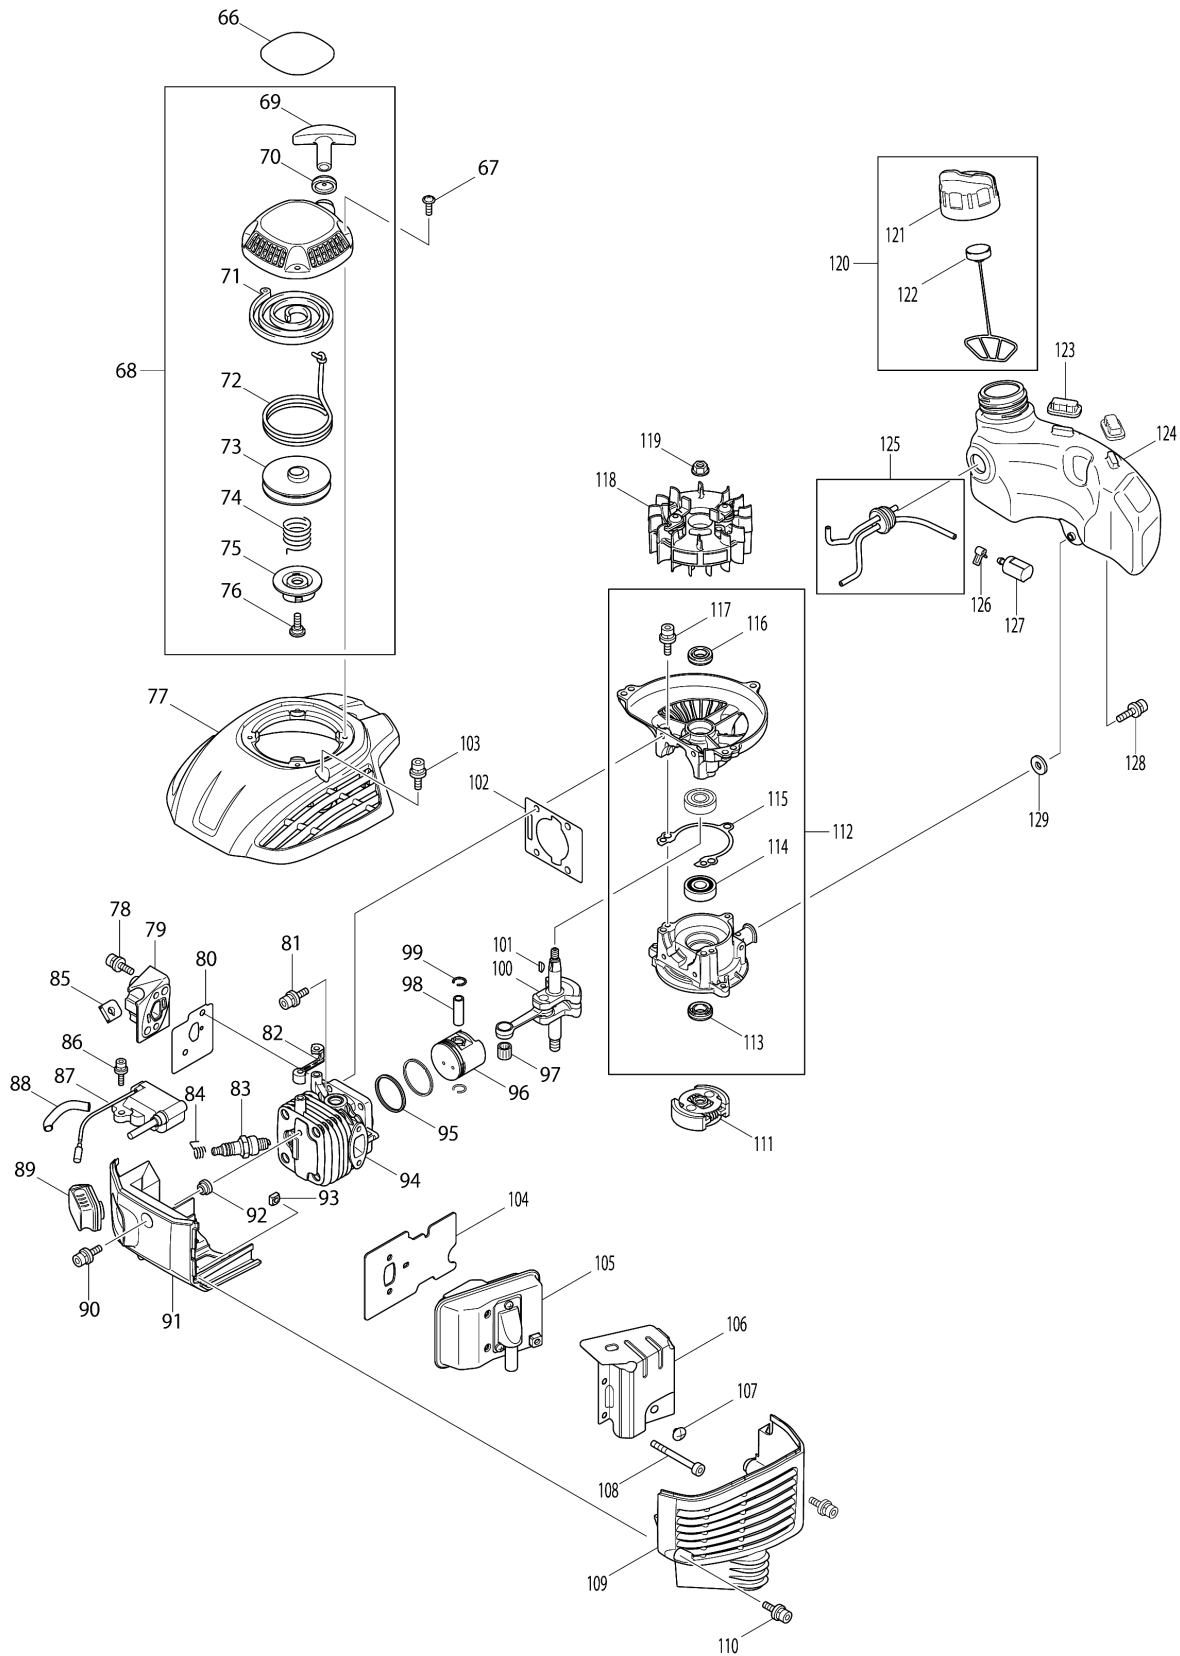

Model No.EH6000W PETROL HEDGE TRIMMER

Model No.EH6000W PETROL HEDGE TRIMMER

Model No.EH6000W PETROL HEDGE TRIMMER

Model No.EH6000W PETROL HEDGE TRIMMER

รายการ	รหัสอะไหล่	รายละเอียด	การ แลกเปลี่ยน	จำนวน	New/Old	ขาย	ซื้อ	ข้อความ
001	266045-0	TAPPING SCREW 4X20		2				
002	452322-8	GUARD		1				
003	819813-6	CAUTION LABEL		1				
004	452321-0	LOOP HANDLE		1				
005	266041-8	TAPPING SCREW 5X25		2				
006	452319-7	HANDLE BASE		1				
007	452323-6	STOP RING 25		1				
008	452316-3	LOCK LEVER B		1				
009	266045-0	TAPPING SCREW 4X20		5				
011	452314-7	STOPPER		1				
012	452313-9	TRIGGER B		1				
013	233579-8	TORSION SPRING 8		1				
014	234204-4	COMPRESSION SPRING 8		1				
015	413153-0	PLATE		1				
016	452312-1	TRIGGER A		1				
017	168625-7	CONTROL CABLE		1				
018	452324-4	CORRUGATE TUBE		1				
019	125858-7	SWITCH ASSEMBLY		1				
020	892384-8	INDICATION LABEL		1				
021-1	187049-8	LEVER CASE SET		1				
022	452315-5	LOCK LEVER A		1				
023	168567-5	CLUTCH DRUM		1				
024	0031428000	INNER SNAP RING		1	*			
024-1	962106-1	RETAINING RING R-28	O	1				
025	0600129780	BALL BEARING		2	*			
025-1	211138-8	BALL BEARING 6001LLU	O	2				
026	227247-3	SPUR GEAR 9		1	*			
026-1	221600-5	SPUR GEAR 9	O	1				
027	141033-7	GEAR CASE COMPLETE		1				
028	0119059400	SOCKET HEAD BOLT M5X12		2	*			
028-1	922212-4	HEX. SOCKET HEAD BOLT M5X12	O	2				
029	451865-7	BAFFLE PLATE		1				
030	243107-1	GREASE NIPPLE		1				
031	346253-0	CLAMP		1				
032-1	922213-2	H.S.H.BOLT M5X12 WITH WR		1				
033	234224-8	COMPRESSION SPRING 15		2				
034	0119059360	SOCKET HEAD BOLT		2	*			
034-1	922224-7	H.S.H.BOLT M5X16 WITH WG	O	2				
035	234202-8	COMPRESSION SPRING 15		2				
036	0119059360	SOCKET HEAD BOLT		2	*			