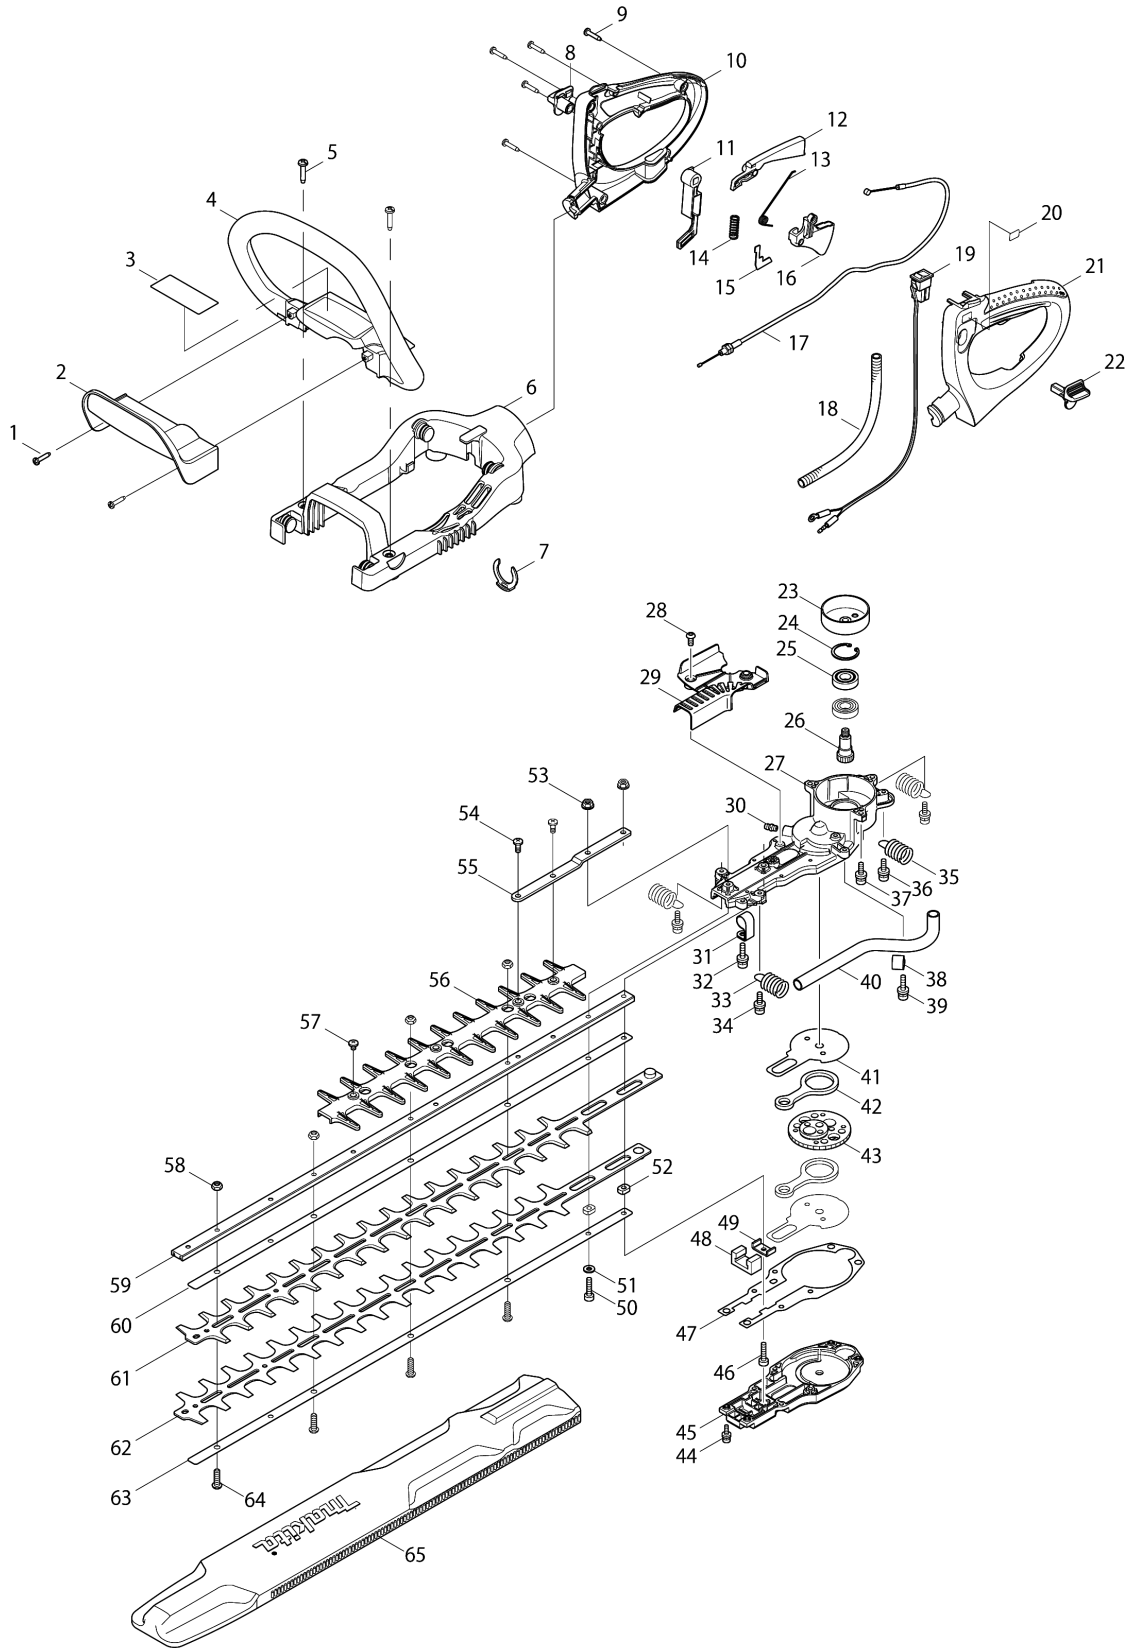

Model No.EH6000W PETROL HEDGE TRIMMER

Model No.EH6000W PETROL HEDGE TRIMMER

Model No.EH6000W PETROL HEDGE TRIMMER

Model No.EH6000W PETROL HEDGE TRIMMER

รายการ	รหัสอะไหล่	รายละเอียด	การ แลกเปลี่ยน	จำนวน	New/Old	ขาย	ซื้อ	ข้อความ
001	266045-0	TAPPING SCREW 4X20		2				
002	452322-8	GUARD		1				
003	819813-6	CAUTION LABEL		1				
004	452321-0	LOOP HANDLE		1				
005	266041-8	TAPPING SCREW 5X25		2				
006	452319-7	HANDLE BASE		1				
007	452323-6	STOP RING 25		1				
008	452316-3	LOCK LEVER B		1				
009	266045-0	TAPPING SCREW 4X20		5				
011	452314-7	STOPPER		1				
012	452313-9	TRIGGER B		1				
013	233579-8	TORSION SPRING 8		1				
014	234204-4	COMPRESSION SPRING 8		1				
015	413153-0	PLATE		1				
016	452312-1	TRIGGER A		1				
017	168625-7	CONTROL CABLE		1				
018	452324-4	CORRUGATE TUBE		1				
019	125858-7	SWITCH ASSEMBLY		1				
020	892384-8	INDICATION LABEL		1				
021-1	187049-8	LEVER CASE SET		1				
022	452315-5	LOCK LEVER A		1				
023	168567-5	CLUTCH DRUM		1				
024	0031428000	INNER SNAP RING		1	*			
024-1	962106-1	RETAINING RING R-28	O	1				
025	0600129780	BALL BEARING		2	*			
025-1	211138-8	BALL BEARING 6001LLU	O	2				
026	227247-3	SPUR GEAR 9		1	*			
026-1	221600-5	SPUR GEAR 9	O	1				
027	141033-7	GEAR CASE COMPLETE		1				
028	0119059400	SOCKET HEAD BOLT M5X12		2	*			
028-1	922212-4	HEX. SOCKET HEAD BOLT M5X12	O	2				
029	451865-7	BAFFLE PLATE		1				
030	243107-1	GREASE NIPPLE		1				
031	346253-0	CLAMP		1				
032-1	922213-2	H.S.H.BOLT M5X12 WITH WR		1				
033	234224-8	COMPRESSION SPRING 15		2				
034	0119059360	SOCKET HEAD BOLT		2	*			
034-1	922224-7	H.S.H.BOLT M5X16 WITH WG	O	2				
035	234202-8	COMPRESSION SPRING 15		2				
036	0119059360	SOCKET HEAD BOLT		2	*			