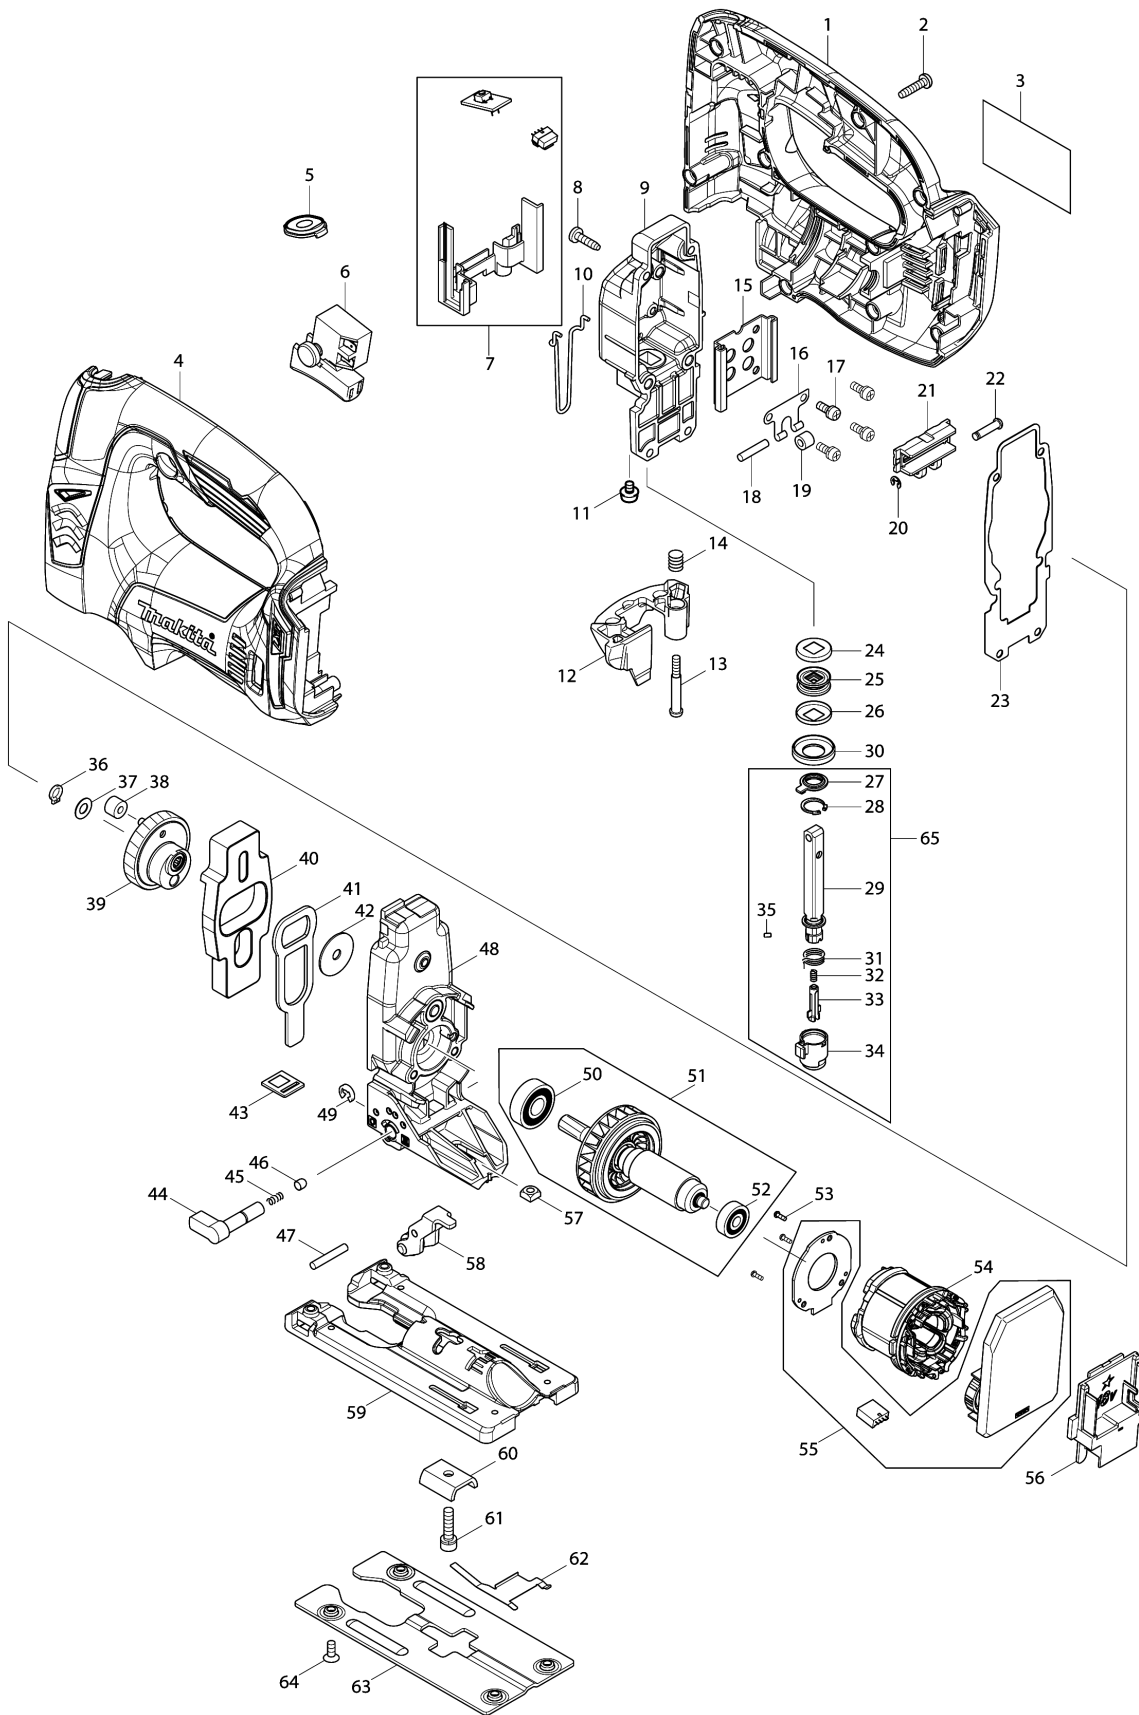

## Model No.DJV182 CORDLESS JIG SAW

รายการ	รหัสอะไหล่	รายละเอียด	การ แลกเปลี่ยน	จำนวน	New/Old	ขาย	ซื้อ	ข้อความ
001	187706-8	HOUSING SET		1				
C10	263005-3	RUBBER PIN 6		2				
D10		INC. 4						
002	265995-6	TAPPING SCREW 4X18		9	*			
002-1	265652-6	TAPPING SCREW 4X18	O	9				
003	814V65-6	DJV182 NAME PLATE		1				
004	187706-8	HOUSING SET		1				
C10	263005-3	RUBBER PIN 6		2				
D10		INC. 1						
005	142303-7	SWITCH PLATE COMPLETE		1				
006	650251-1	SWITCH SGEL106C-4		1				
007	632B56-3	SWITCH UNIT		1				
008	266034-5	TAPPING SCREW CT 4X16		4				
009	142112-4	GEAR HOUSING COVER COMPLETE		1				
010	326302-9	SAFETY WIRE		1				
011	911104-2	PAN HEAD SCREW M4X6		1				
012	454483-0	TOOL OPENER		1				
013	265026-1	+ PAN HEAD SCREW M4		1				
014	231659-4	TORSION SPRING 6		1				
015	346687-7	LINEAR GUIDE		1				
016	232207-2	LEAF SPRING		1				
017	911111-5	PAN HEAD SCREW M4X10 WITH W		4				
018	256117-9	PIN 4		1				
019	214031-5	PLANE BEARING 4		1				
020	961017-7	STOP RING E-3		1				
021	310548-7	SLIDER		1	*			
021-1	310837-0	SLIDER	<	1				
022	268090-1	PIN 4		1				
023	442195-7	GASKET		1				
024	267854-0	CAP WASHER 8		1				
025	421815-6	DUST SEAL 8		1				
026	267854-0	CAP WASHER 8		1				
027	424569-4	DUST COVER		1				
028	962063-3	RETAINING RING R-13		1				
029	165724-6	ROD		1				
030	257347-5	RING 21		1				
031	233591-8	TORSION SPRING 10		1				
032	233314-4	COMPRESSION SPRING 4		1				
033	310485-5	LOCK PIN		1				
034	310547-9	BLADE HOLDER		1				