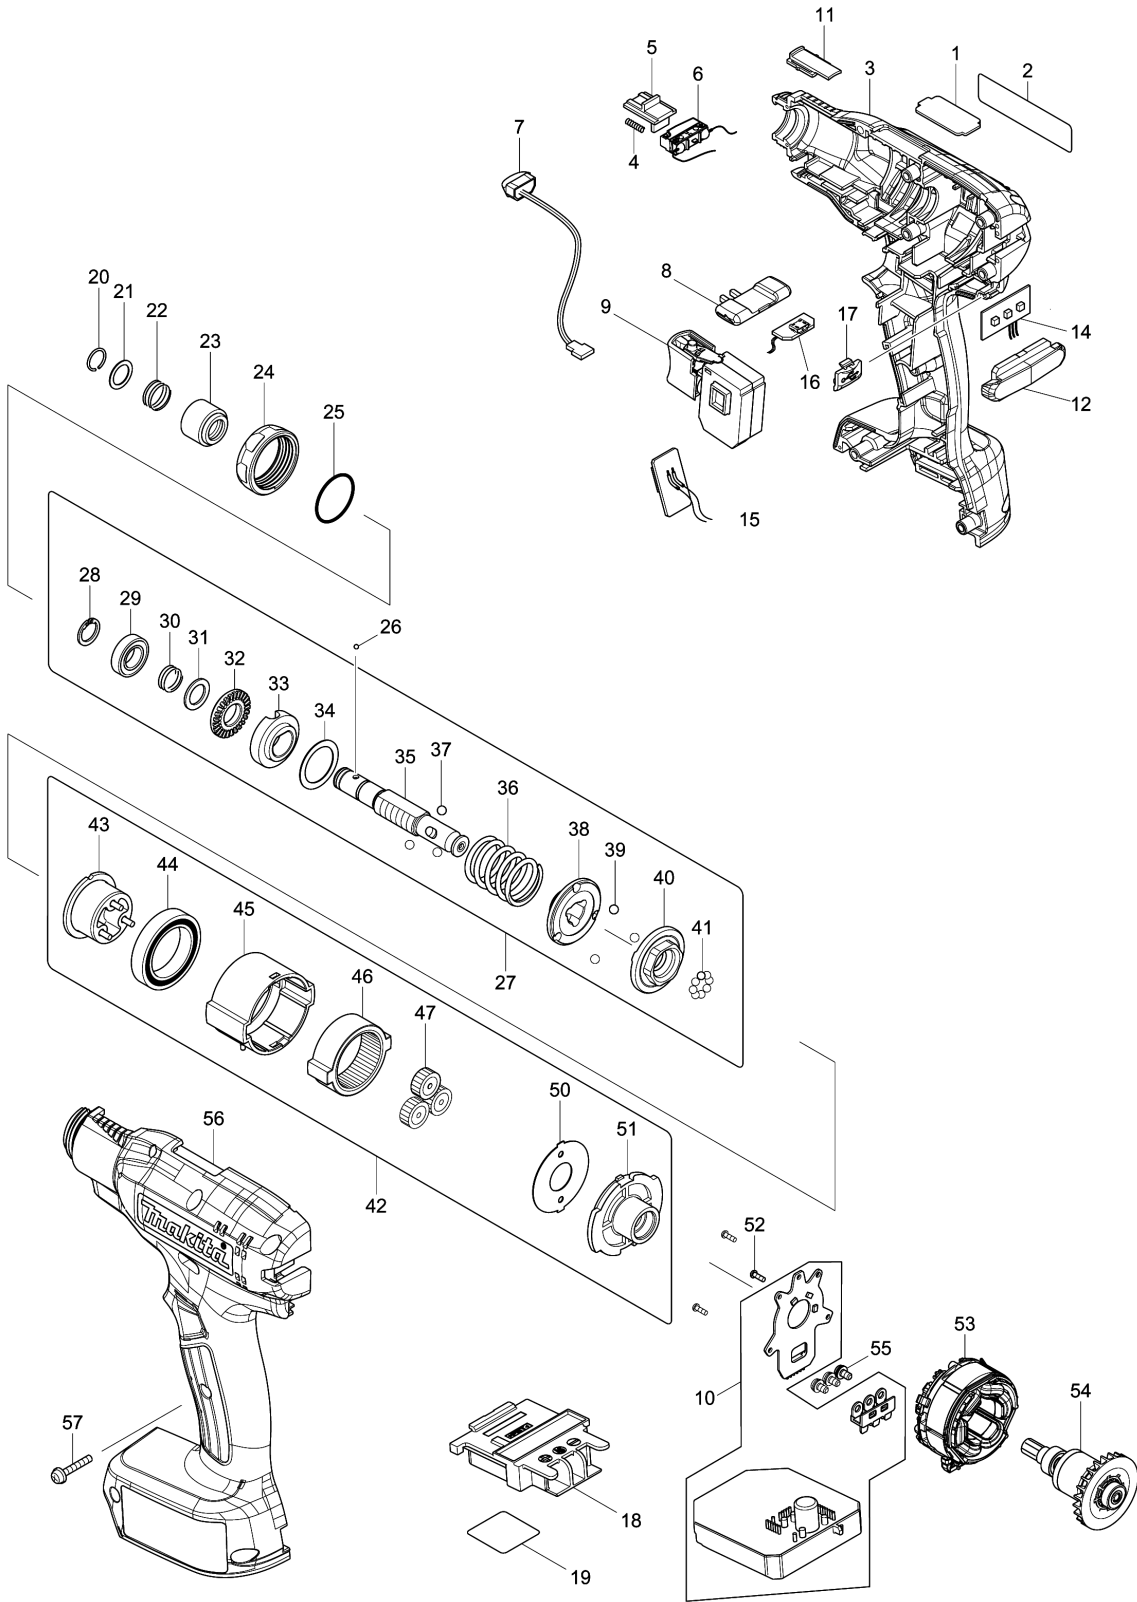

Model No.DFT023F CORDLESS SCREWDRIVER

Model No.DFT023F CORDLESS SCREWDRIVER

รายการ	รหัสอะไหล่	รายละเอียด	การ แลกเปลี่ยน	จำนวน	New/Old	ขาย	ซื้อ	ข้อความ
001	345647-6	PLATE L		1				
002	853A21-5	DFT023F NAME PLATE		1				
003	183F88-2	HOUSING SET		1				
C10	263005-3	RUBBER PIN 6		2				
C20	931002-4	HEX. NUT M3		7				
D10		INC. 56						
004	233025-1	COMPRESSION SPRING 2		1				
005	457525-9	SWITCH LEVER		1	*			
005-1	458136-3	SWITCH LEVER	<	1	*			
005-2	458759-7	SWITCH LEVER	<	1				
006	632K18-5	SWITCH UNIT		1				
007	620521-2	LED CIRCUIT		1				
008	457469-3	F/R CHANGE LEVER		1				
009	651082-1	SWITCH C3JW-1B-S		1				
010	620617-9	CONTROLLER		1	*			
010-1	620855-3	CONTROLLER	<	1				
011	457526-7	CHANGE PLATE		1				
012	457484-7	LENS		1				
014	620622-6	LED CIRCUIT		1				
015	620621-8	BUZZER CIRCUIT		1				
016	620623-4	USB CIRCUIT		1				
017	144709-5	USB COVER COMPLETE		1				
018	643850-6	TERMINAL		1				
019	853A24-9	DFT023F SERIAL NO. LABEL		1				
020	233930-2	RING SPRING 9		1				
021	267070-4	FLAT WASHER 10		1				
022	232374-3	COMPRESSION SPRING 10A		1				
023	161607-8	BIT SLEEVE		1				
024	457530-6	LOCK NUT M28 BLACK		1				
025	213836-0	O-RING 22		1				
026	216015-9	STEEL BALL 2.4		2				
027A	123937-5	CLUTCH ASSEMBLY 2M		1				
D10		INC. 28-41						
027B	123938-3	CLUTCH ASS'Y 2N		1	*			
D10		INC. 28-41			*			
027-1B	122B06-1	CLUTCH ASSEMBLY 2N	<	1				
D10		INC. 28-41						
028	961026-6	RETAINING RING S-10		1				
029	210076-1	BALL BEARING 6800LLB		1				
030	232375-1	COMPRESSION SPRING 10B		1				