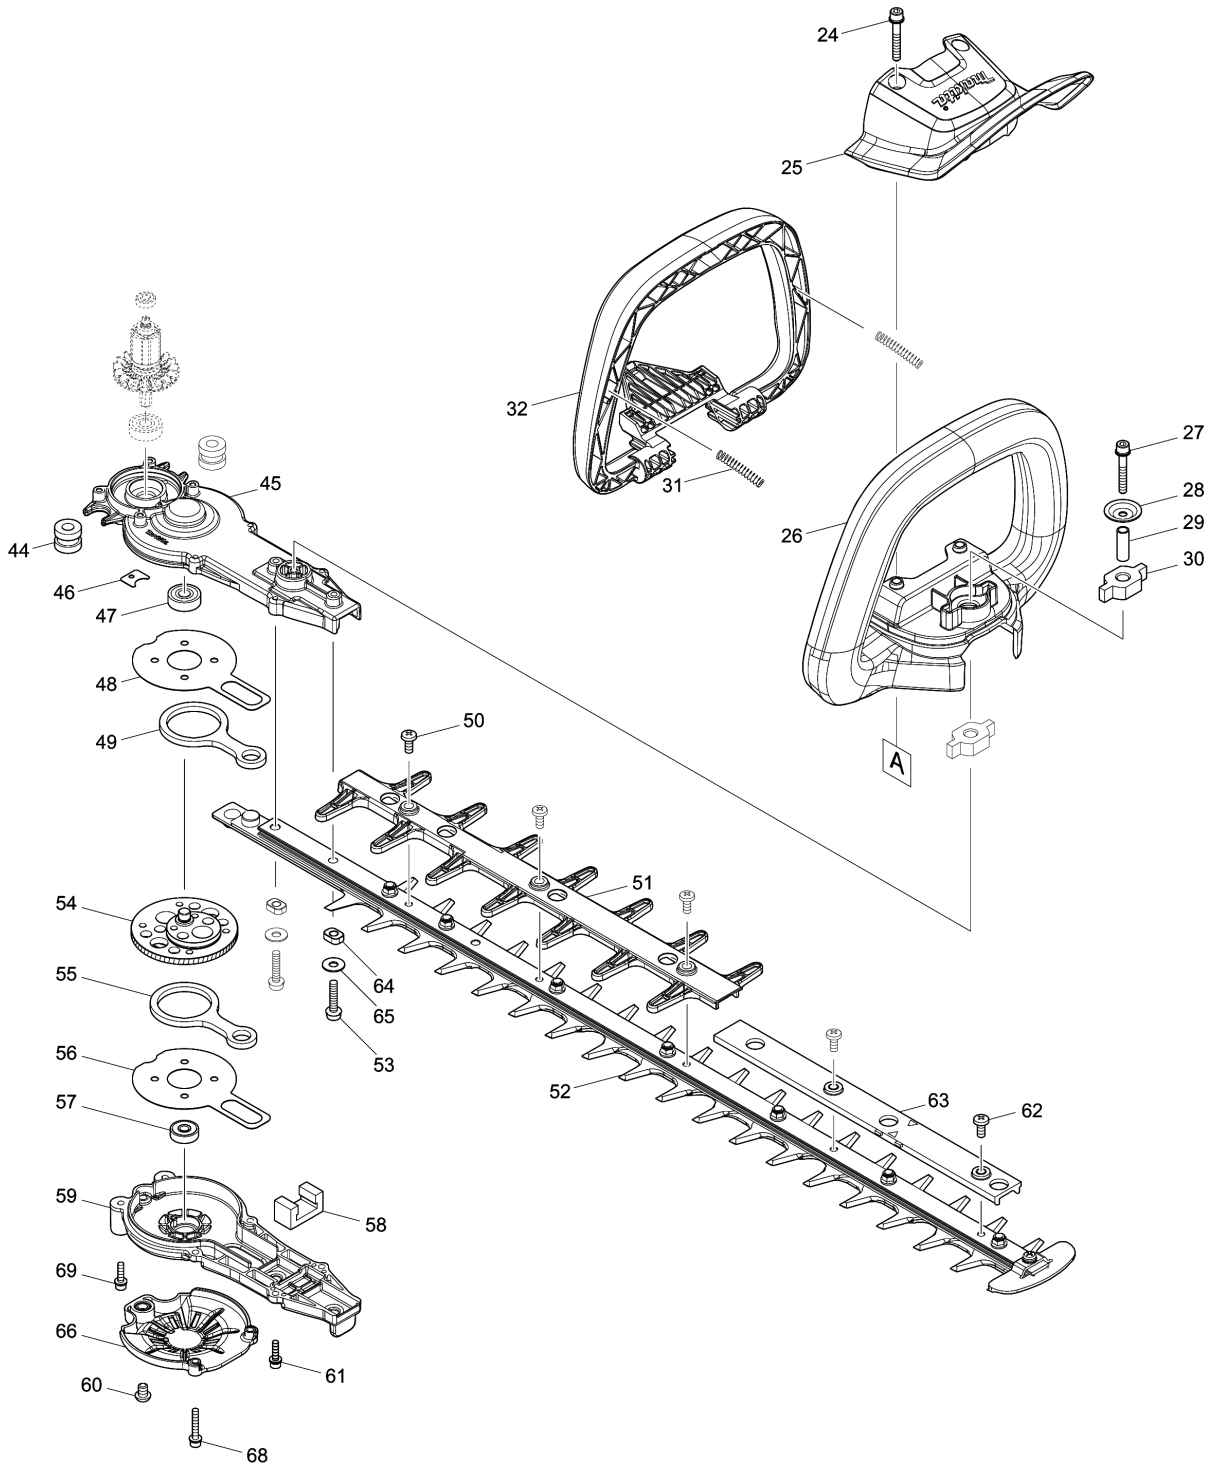

Model No.DUH602 600MM CORDLESS HEDGE TRIMMER

Model No.DUH602 600MM CORDLESS HEDGE TRIMMER

Model No.DUH602 600MM CORDLESS HEDGE TRIMMER

รายการ	รหัสอะไหล่	รายละเอียด	การ แลกเปลี่ยน	จำนวน	New/Old	ขาย	ซื้อ	ข้อความ
001	458406-0	LOCK LEVER L		1				
002	183J51-9	HANDLE SET		1				
C10	263005-3	RUBBER PIN 6		2				
D10		INC. 14						
003	140A04-7	SUB CONTROLLER COMPLETE		1				
C10	806G56-1	INDICATION LABEL		1				
C20	817C42-3	SWITCH LABEL		1				
004	458570-7	SLIDER		1				
005	458405-2	LOCK ARM		1				
006	234204-4	COMPRESSION SPRING 8		1				
007	650781-2	SWITCH C3JW-6B-P		1				
008	458403-6	LOCK OFF LEVER		1				
009	458404-4	SWITCH LEVER R		1				
010	232454-5	TORSION SPRING 10		1				
011	620818-9	CONTROLLER		1	*			
011-1	620B18-3	CONTROLLER	O	1	*			
011-2	620E32-7	CONTROLLER	<	1				
012	644809-6	TERMINAL		1				
013	855G51-8	DUH602 SERIAL NO. LABEL		1				
014	183J51-9	HANDLE SET		1				
C10	263005-3	RUBBER PIN 6		2				
D10		INC. 2						
015	266326-2	TAPPING SCREW 4X18		6				
016	458407-8	LOCK LEVER R		1				
017	266326-2	TAPPING SCREW 4X18		1				
018	855G45-3	DUH602 NAME PLATE		1				
019	183K21-4	HOUSING SET		1				
C10	252143-6	COLLARED HEX.NUT M5-8		2				
C20	424344-8	DAMPER		4				
D10		INC. 22						
020	651083-9	SWITCH C3XA-1PSPM		1				
021	266326-2	TAPPING SCREW 4X18		4				
022	183K21-4	HOUSING SET		1				
C10	252143-6	COLLARED HEX.NUT M5-8		2				
C20	424344-8	DAMPER		4				
D10		INC. 19						
023	266326-2	TAPPING SCREW 4X18		2				
024	265182-7	+ PAN HEAD SCREW M5X25		2				
025	458399-1	PROTECTOR		1				
026	458400-2	FRONT GRIP E		1				