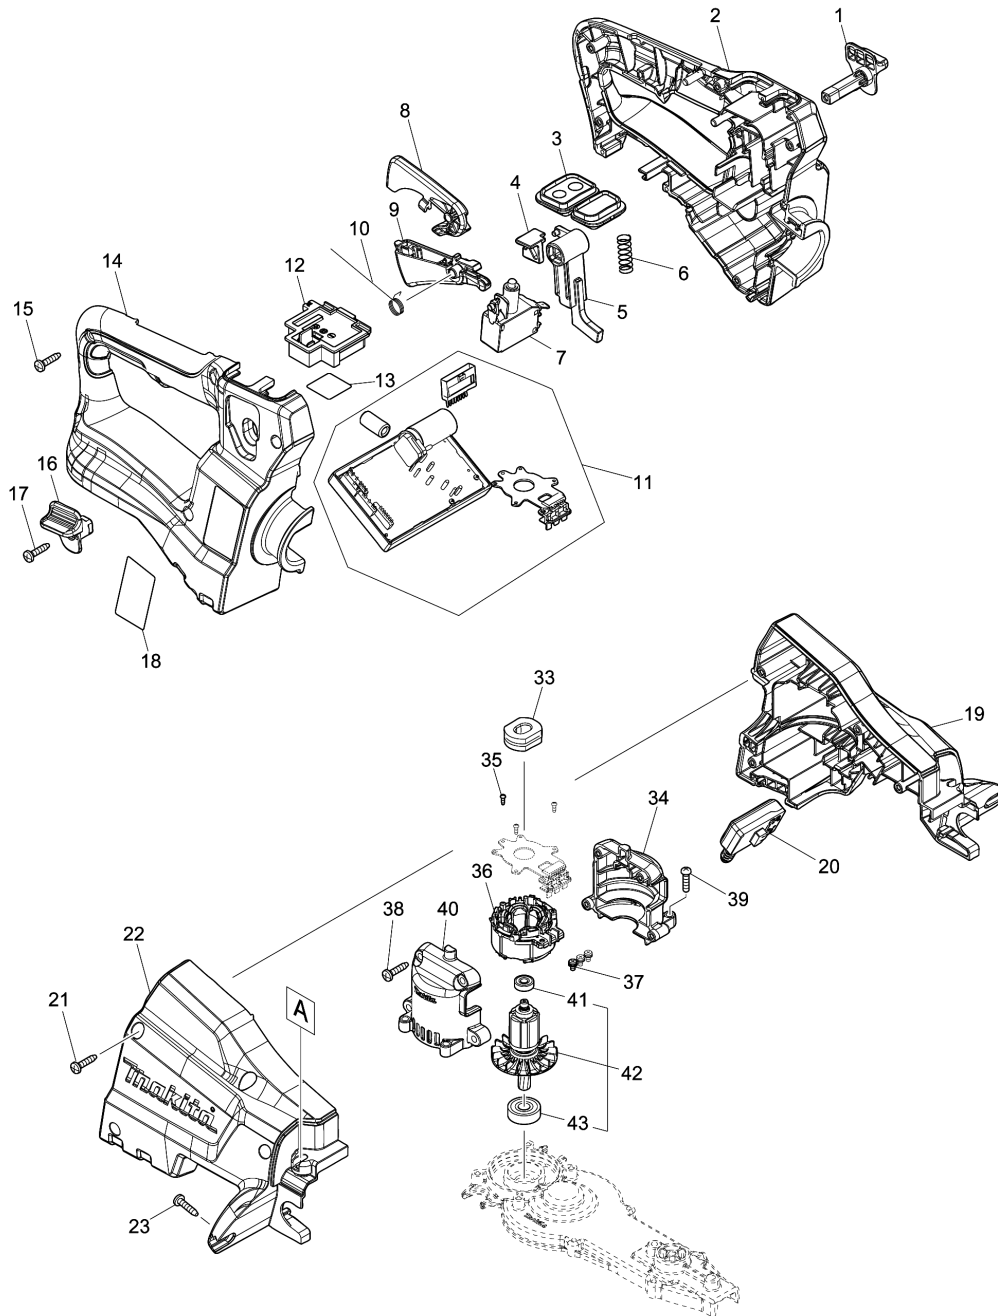

Model No.DUH602 600MM CORDLESS HEDGE TRIMMER

Model No.DUH602 600MM CORDLESS HEDGE TRIMMER

Model No.DUH602 600MM CORDLESS HEDGE TRIMMER

รายการ	รหัสอะไหล่	รายละเอียด	การ แลกเปลี่ยน	จำนวน	New/Old	ขาย	ซื้อ	ข้อความ
001	458406-0	LOCK LEVER L		1				
002	183J51-9	HANDLE SET		1				
C10	263005-3	RUBBER PIN 6		2				
D10		INC. 14						
003	140A04-7	SUB CONTROLLER COMPLETE		1				
C10	806G56-1	INDICATION LABEL		1				
C20	817C42-3	SWITCH LABEL		1				
004	458570-7	SLIDER		1				
005	458405-2	LOCK ARM		1				
006	234204-4	COMPRESSION SPRING 8		1				
007	650781-2	SWITCH C3JW-6B-P		1				
008	458403-6	LOCK OFF LEVER		1				
009	458404-4	SWITCH LEVER R		1				
010	232454-5	TORSION SPRING 10		1				
011	620818-9	CONTROLLER		1	*			
011-1	620B18-3	CONTROLLER	O	1	*			
011-2	620E32-7	CONTROLLER	<	1				
012	644809-6	TERMINAL		1				
013	855G51-8	DUH602 SERIAL NO. LABEL		1				
014	183J51-9	HANDLE SET		1				
C10	263005-3	RUBBER PIN 6		2				
D10		INC. 2						
015	266326-2	TAPPING SCREW 4X18		6				
016	458407-8	LOCK LEVER R		1				
017	266326-2	TAPPING SCREW 4X18		1				
018	855G45-3	DUH602 NAME PLATE		1				
019	183K21-4	HOUSING SET		1				
C10	252143-6	COLLARED HEX.NUT M5-8		2				
C20	424344-8	DAMPER		4				
D10		INC. 22						
020	651083-9	SWITCH C3XA-1PSPM		1				
021	266326-2	TAPPING SCREW 4X18		4				
022	183K21-4	HOUSING SET		1				
C10	252143-6	COLLARED HEX.NUT M5-8		2				
C20	424344-8	DAMPER		4				
D10		INC. 19						
023	266326-2	TAPPING SCREW 4X18		2				
024	265182-7	+ PAN HEAD SCREW M5X25		2				
025	458399-1	PROTECTOR		1				
026	458400-2	FRONT GRIP E		1				