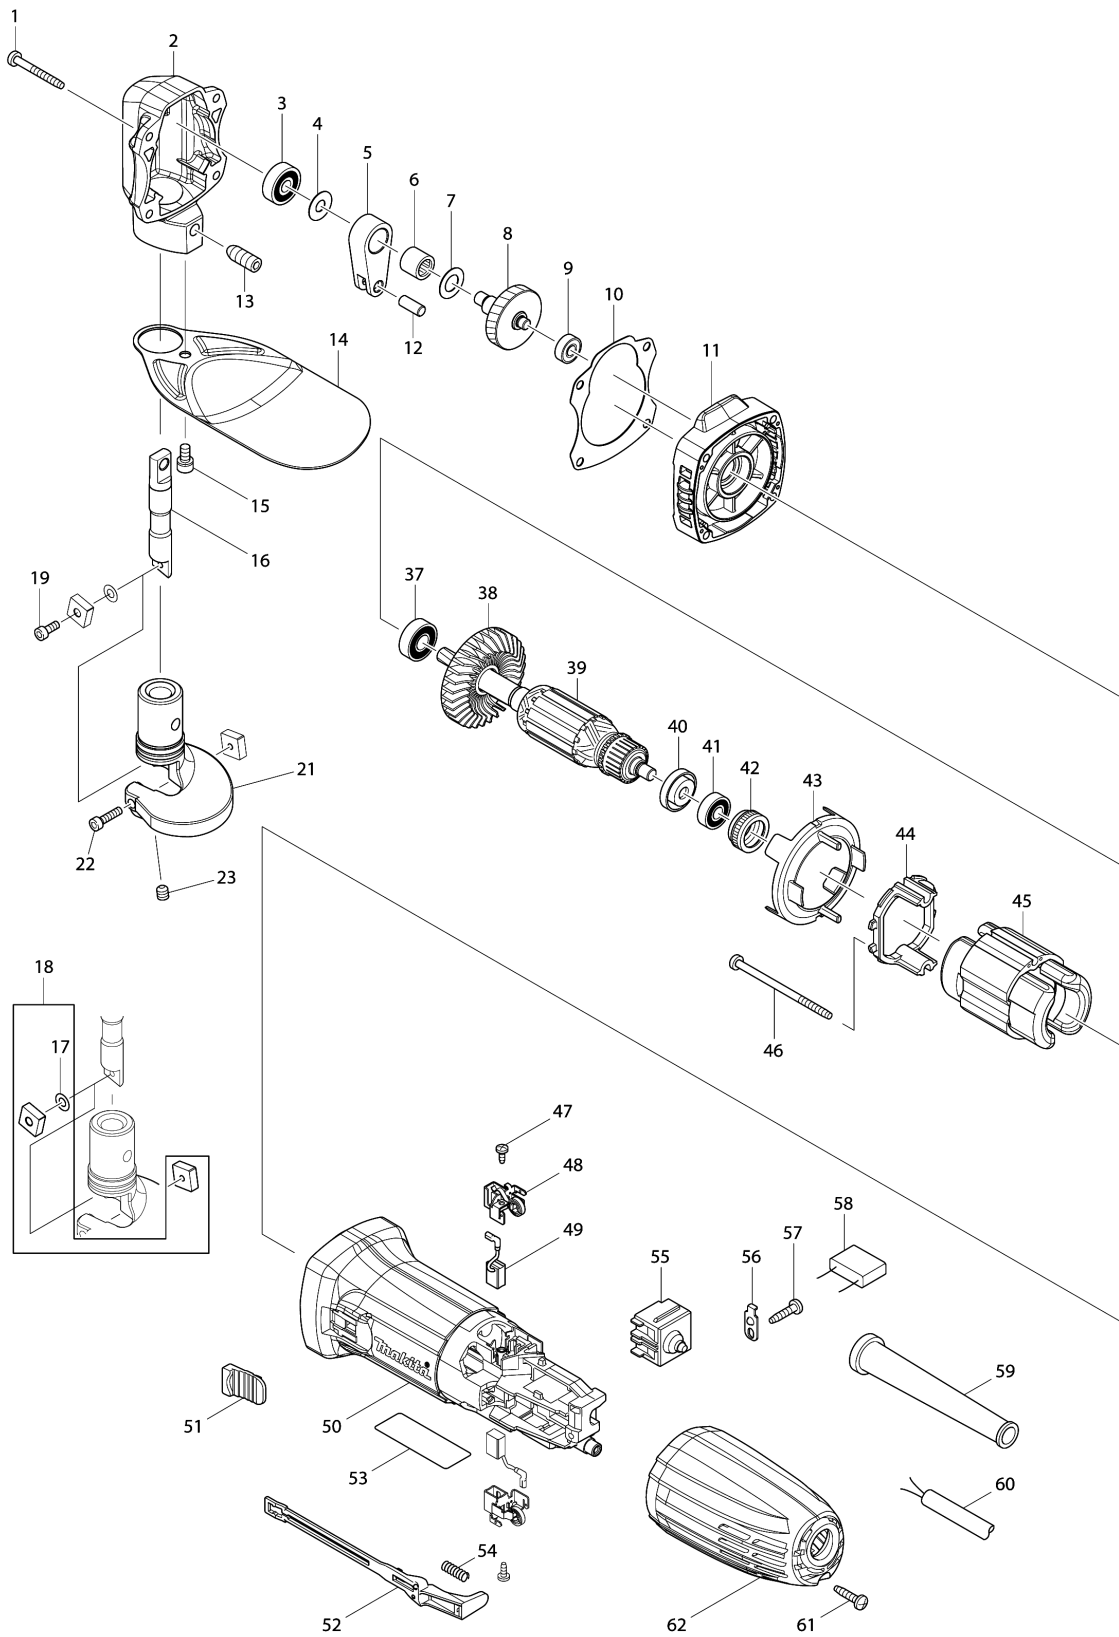

Model No.JS1602 SHEAR 1.6MM

Model No.JS1602 SHEAR 1.6MM

รายการ	รหัสอะไหล่	รายละเอียด	การ แลกเปลี่ยน	จำนวน	New/Old	ขาย	ชื่อ	ข้อความ
001	266053-1	TAPPING SCREW 4X35		4				
002	141691-9	GEAR HOUSING COMPLETE		1				
C10	800H33-1	INDICATION LABEL		1				
003	210030-5	BALL BEARING 627ZZ		1				
004	253823-7	FLAT WASHER 7		1				
005	331151-1	ROD		1				
006	212063-6	NEEDLE BEARING 1012		1				
007	253758-2	FLAT WASHER 10		1				
008	141690-1	CRANK SHAFT COMPLETE		1				
C10	227760-1	HELICAL GEAR 44		1				
009	210033-9	BALL BEARING 696ZZ		1				
010	442185-0	GASKET		1				
011	454076-3	GEAR HOUSING COVER		1				
012	256110-3	PIN 6		1				
013	913427-4	SET SCREW M8X16		1				
014	346620-9	PROTECTOR		1				
015	922206-9	HEX. SOCKET HEAD BOLT M5X10		1				
016	321311-3	BLADE HOLDER		1				
017	253334-2	THIN WASHER 5		1				
018	191383-0	SHEAR BLADE SET		1				
D10		INC. 17						
019	922112-8	HEX. SOCKET HEAD BOLT M4X10		1				
021	311717-3	YOKE		1				
022	922127-5	HEX. SOCKET HEAD BOLT M4X16		1				
023	251986-3	H.S.SET SCREW(FLAT POINT)M6X6		1				
037	210005-4	BALL BEARING 608DDW		1				
038	240076-7	FAN 56		1				
039	517673-7	ARMATURE ASS'Y 220V		1				
D10		INC. 37,38,40,41						
040	681636-0	INSULATION WASHER		1				
041	210062-2	BALL BEARING 607ZZ		1				
042	421868-5	LABYRINTH RUBBER RING 19		1				
043	450796-7	BAFFLE PLATE		1				
044	452073-3	SPACER		1				
045	623548-1	FIELD		1				
046	266004-4	TAPPING SCREW 4X70		2				
047	265954-0	TAPPING SCREW BIND PT3X8		2				
048	643839-4	BRUSH HOLDER 6X9		2				
049	195026-6	CARBON BRUSH SET CB-459		1				