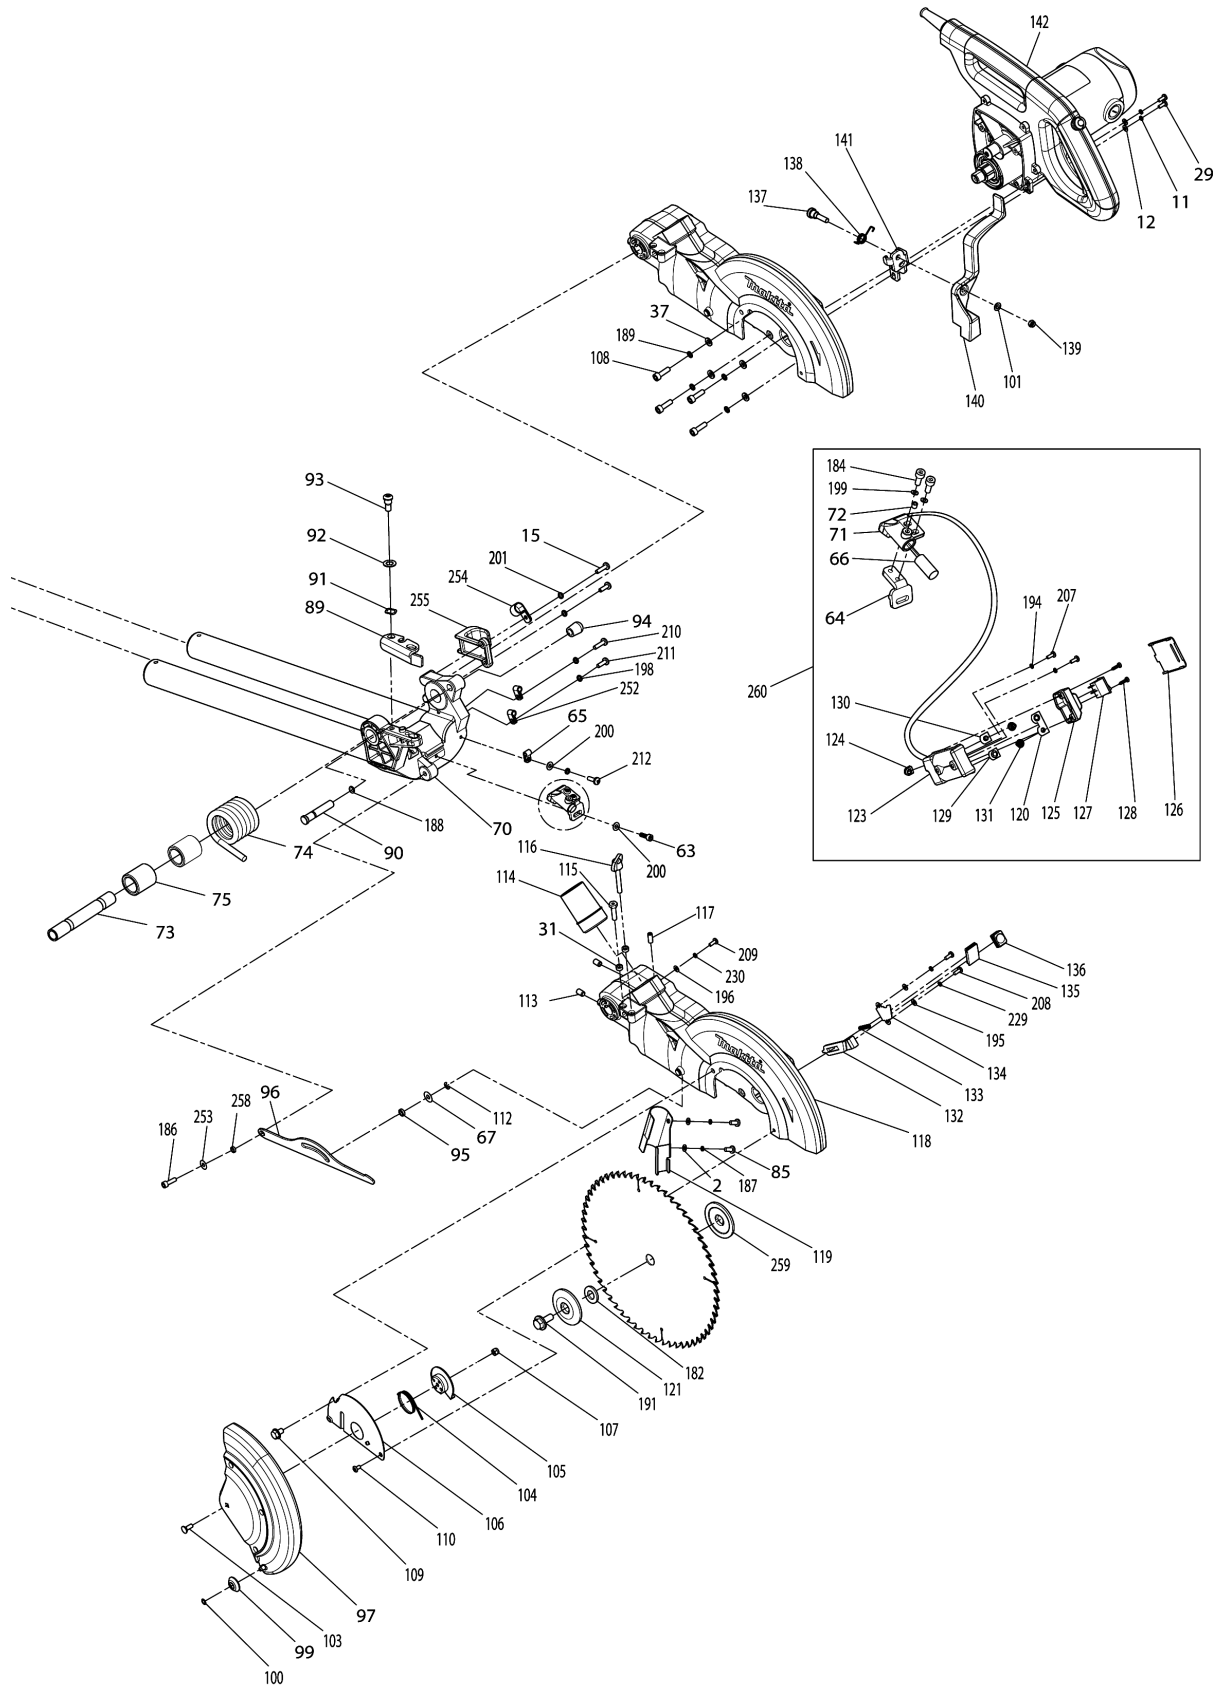

Model No.LS1017L 260MM SLIDE COMPOUND MITER SAW

Model No.LS1017L 260MM SLIDE COMPOUND MITER SAW

Model No.LS1017L 260MM SLIDE COMPOUND MITER SAW

Model No.LS1017L 260MM SLIDE COMPOUND MITER SAW

รายการ	รหัสอะไหล่	รายละเอียด	การ แลกเปลี่ยน	จำนวน	New/Old	ขาย	ชื่อ	ข้อความ
001	JM23100006	CROSS HEAD SCREW M5X20		2				
002	JM23100007	FLAT WASHER 5		2				
003	JM23100008	PAD		4				
004	JM23100009	LOCKNUT M10		1				
005	JM23100010	FLAT WASHER 10		2	*			
005-1	JM23100010	FLAT WASHER 10	O	1				
006	JM23100300	BASE COMPLETE		1				
C10	JM2708A060	CAUTION LABEL		2	*			
C20	JM23100012	MITER SCALE LABEL		1	*			
D10		INC. 7			*			
D11		INC. 295, 301						
007	JM23100012	MITER SCALE LABEL		1	*			
009	JM23100013	KNOB FOR EXT.WING		2				
010	JM23100014	CROSS HEAD SCREW M4X15		2				
013	JM23100017	FRICTION PLATE		2				
014	JM23100018	LOCK PLATE A		1				
015	JM23100019	CROSS HEAD SCREW M4X18		2	*			
015-1	JM23100019	CROSS HEAD SCREW M4X18	O	1				
016	JM23100020	LOCK PLATE B		1				
017	JM23100021	LOCK SPRING		1				
018	JM23100022	LOCK PIN		1				
019	JM23100023	PRESS PLATE		1				
020	JM23100024	LOCK SHAFT B		1				
021	JM23100025	WORKING TABLE LOCKING BRACKET		1				
022	JM23100026	LOCK SHAFT A		1				
023	JM23100027	MITER LOCKING HANDLE		1				
024	JM23100310	WORKING TABLE COMPLETE		1				
C10	JM23100036	BEVEL SCALE		1	*			
C20	JM23100038	ELASTIC PIN 4X20		1	*			
C30	JM23100039	LOCKING ROD		1	*			
C40	JM23100009	LOCKNUT M10		1	*			
D10		INC. 32,34,35			*			
D11		INC.280-283			*			
D12		INC. 280-283, 300						
025	JM23100029	TABLE INSERT		2				
026	JM23100030	MITER POINTER		1				
027	JM23100031	CROSS HEAD SCREW M5X15		2				
028	JM23100032	PIVOT SHAFT		1				
030	JM23100034	HEX BOLT M6X28		1				
031	JM23100035	ANTI-LOOSEN RING		2	*			