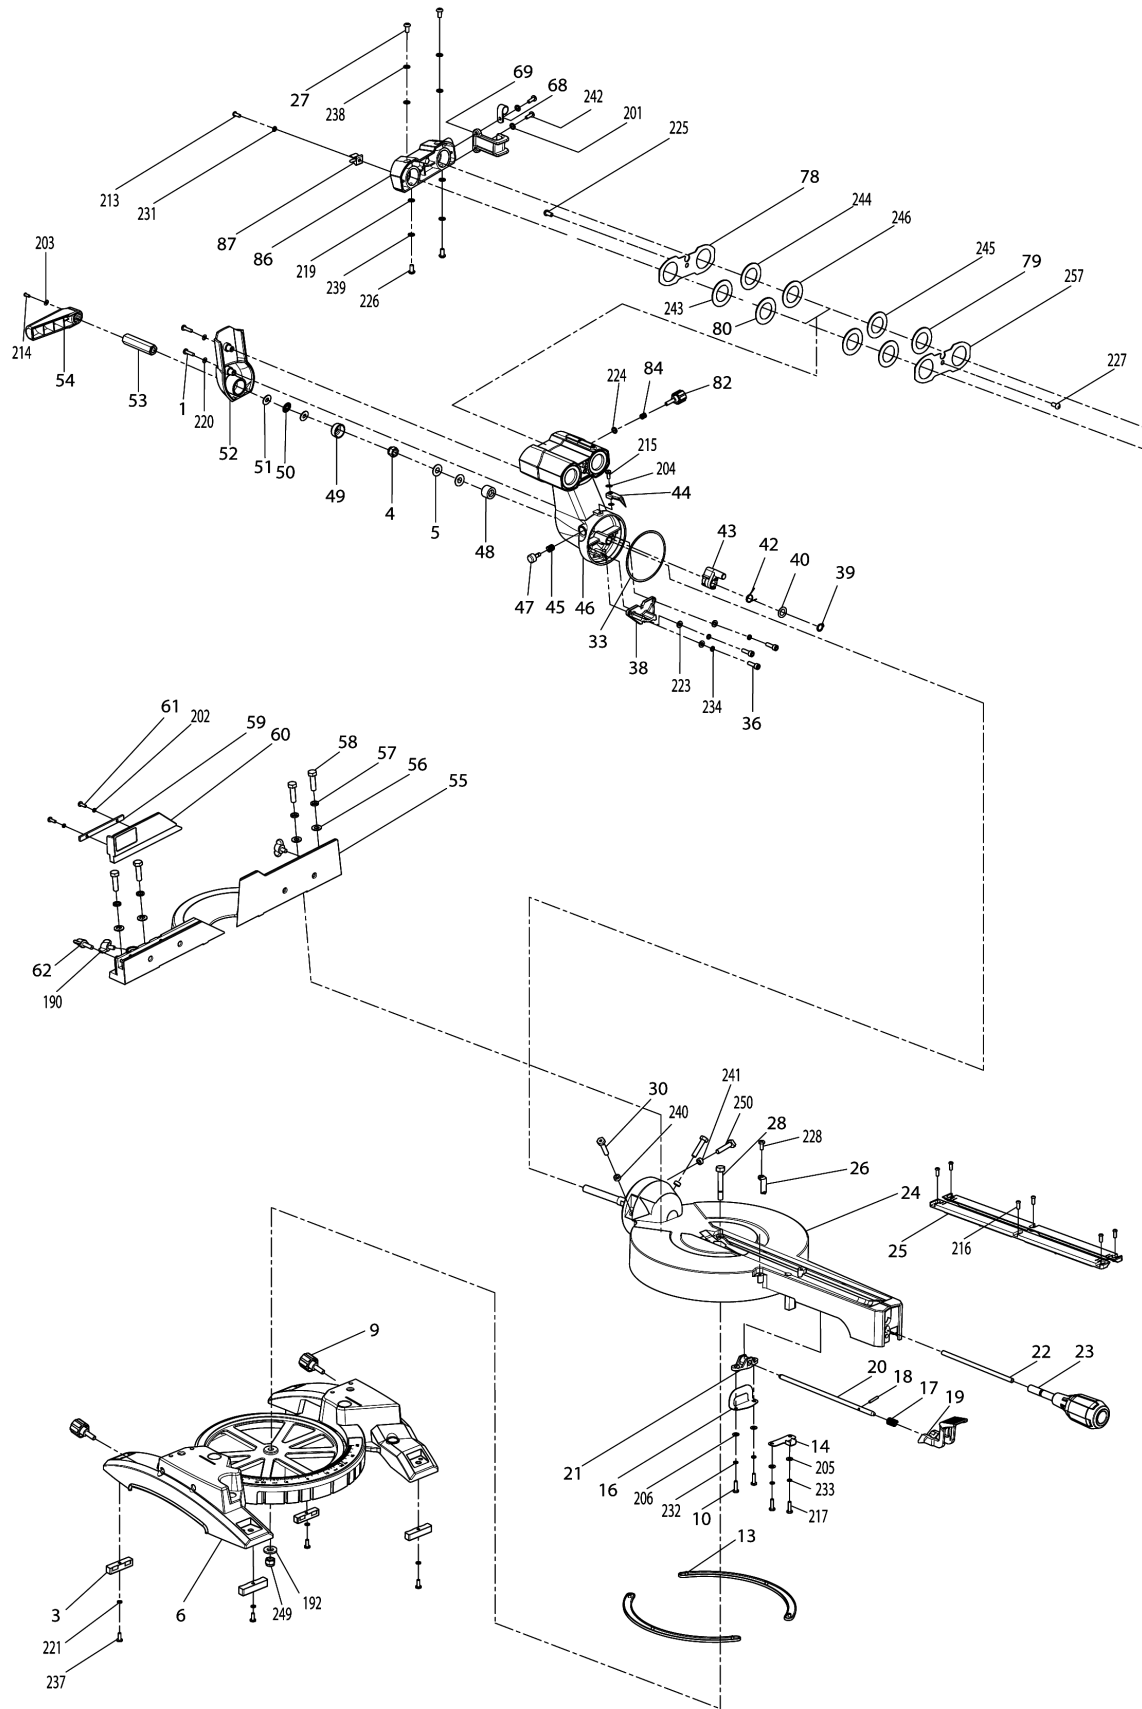

Model No.LS1017L 260MM SLIDE COMPOUND MITER SAW

Model No.LS1017L 260MM SLIDE COMPOUND MITER SAW

Model No.LS1017L 260MM SLIDE COMPOUND MITER SAW

Model No.LS1017L 260MM SLIDE COMPOUND MITER SAW

รายการ	รหัสอะไหล่	รายละเอียด	การ แลกเปลี่ยน	จำนวน	New/Old	ขาย	ชื่อ	ข้อความ
001	JM23100006	CROSS HEAD SCREW M5X20		2				
002	JM23100007	FLAT WASHER 5		2				
003	JM23100008	PAD		4				
004	JM23100009	LOCKNUT M10		1				
005	JM23100010	FLAT WASHER 10		2	*			
005-1	JM23100010	FLAT WASHER 10	O	1				
006	JM23100300	BASE COMPLETE		1				
C10	JM2708A060	CAUTION LABEL		2	*			
C20	JM23100012	MITER SCALE LABEL		1	*			
D10		INC. 7			*			
D11		INC. 295, 301						
007	JM23100012	MITER SCALE LABEL		1	*			
009	JM23100013	KNOB FOR EXT.WING		2				
010	JM23100014	CROSS HEAD SCREW M4X15		2				
013	JM23100017	FRICTION PLATE		2				
014	JM23100018	LOCK PLATE A		1				
015	JM23100019	CROSS HEAD SCREW M4X18		2	*			
015-1	JM23100019	CROSS HEAD SCREW M4X18	O	1				
016	JM23100020	LOCK PLATE B		1				
017	JM23100021	LOCK SPRING		1				
018	JM23100022	LOCK PIN		1				
019	JM23100023	PRESS PLATE		1				
020	JM23100024	LOCK SHAFT B		1				
021	JM23100025	WORKING TABLE LOCKING BRACKET		1				
022	JM23100026	LOCK SHAFT A		1				
023	JM23100027	MITER LOCKING HANDLE		1				
024	JM23100310	WORKING TABLE COMPLETE		1				
C10	JM23100036	BEVEL SCALE		1	*			
C20	JM23100038	ELASTIC PIN 4X20		1	*			
C30	JM23100039	LOCKING ROD		1	*			
C40	JM23100009	LOCKNUT M10		1	*			
D10		INC. 32,34,35			*			
D11		INC.280-283			*			
D12		INC. 280-283, 300						
025	JM23100029	TABLE INSERT		2				
026	JM23100030	MITER POINTER		1				
027	JM23100031	CROSS HEAD SCREW M5X15		2				
028	JM23100032	PIVOT SHAFT		1				
030	JM23100034	HEX BOLT M6X28		1				
031	JM23100035	ANTI-LOOSEN RING		2	*			