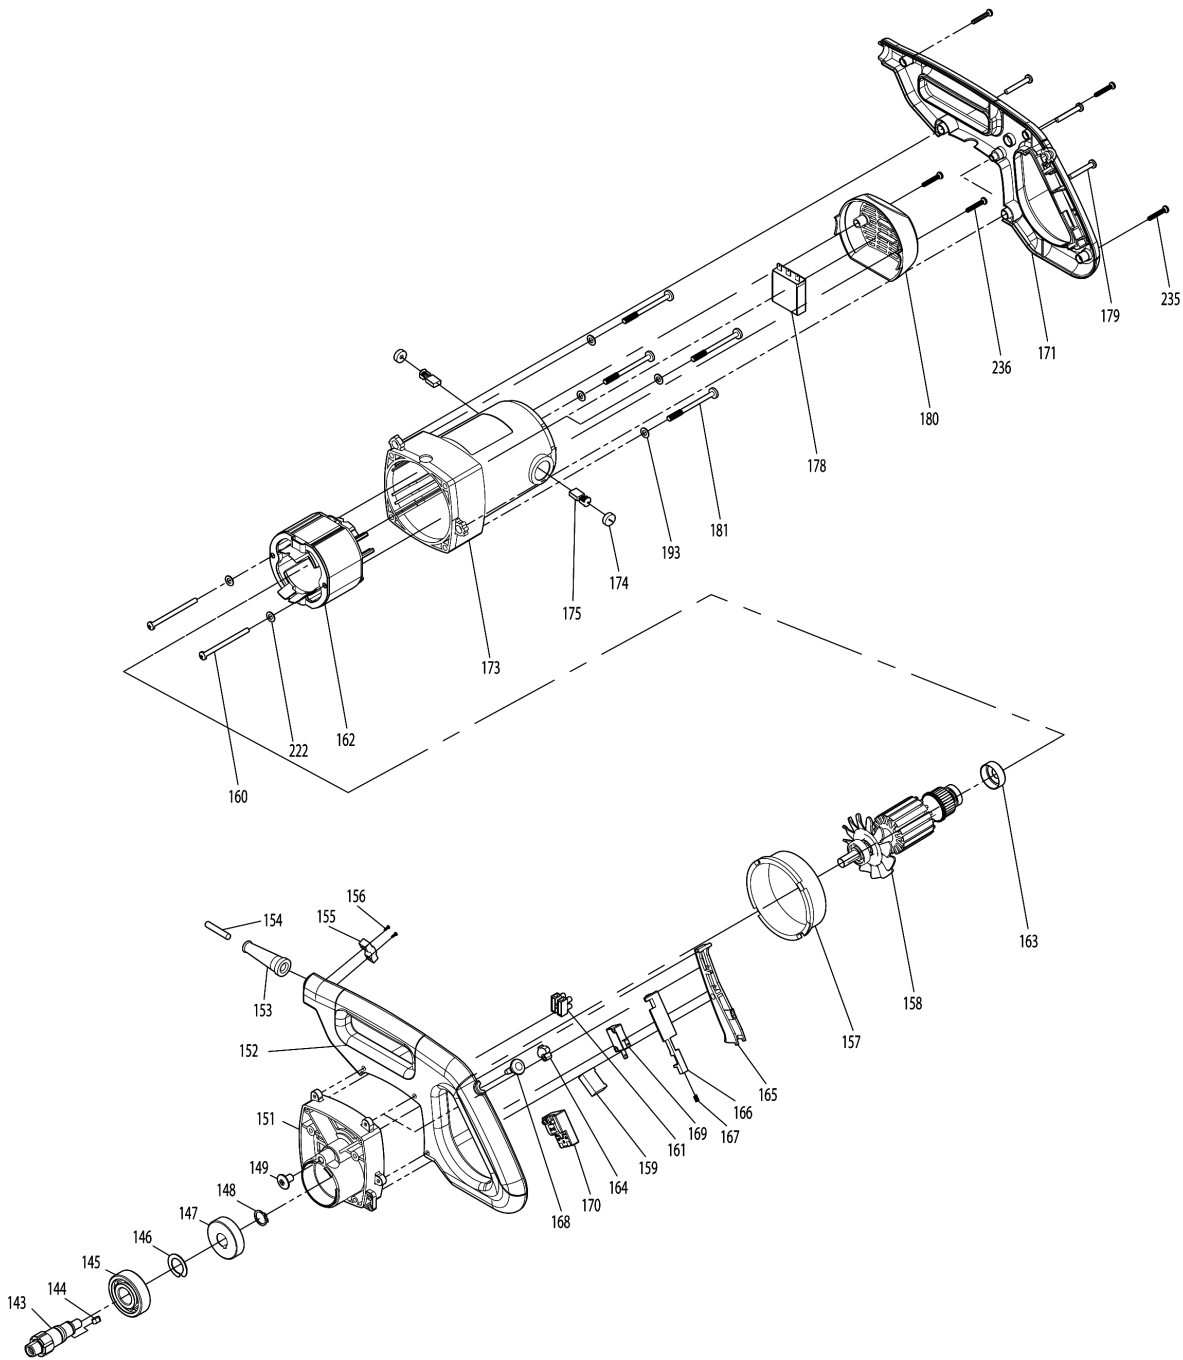

Model No.LS1017L 260MM SLIDE COMPOUND MITER SAW

Model No.LS1017L 260MM SLIDE COMPOUND MITER SAW

Model No.LS1017L 260MM SLIDE COMPOUND MITER SAW

Model No.LS1017L 260MM SLIDE COMPOUND MITER SAW

รายการ	รหัสอะไหล่	รายละเอียด	การ แลกเปลี่ยน	จำนวน	New/Old	ขาย	ชื่อ	ข้อความ
001	JM23100006	CROSS HEAD SCREW M5X20		2				
002	JM23100007	FLAT WASHER 5		2				
003	JM23100008	PAD		4				
004	JM23100009	LOCKNUT M10		1				
005	JM23100010	FLAT WASHER 10		2	*			
005-1	JM23100010	FLAT WASHER 10	O	1				
006	JM23100300	BASE COMPLETE		1				
C10	JM2708A060	CAUTION LABEL		2	*			
C20	JM23100012	MITER SCALE LABEL		1	*			
D10		INC. 7			*			
D11		INC. 295, 301						
007	JM23100012	MITER SCALE LABEL		1	*			
009	JM23100013	KNOB FOR EXT.WING		2				
010	JM23100014	CROSS HEAD SCREW M4X15		2				
013	JM23100017	FRICTION PLATE		2				
014	JM23100018	LOCK PLATE A		1				
015	JM23100019	CROSS HEAD SCREW M4X18		2	*			
015-1	JM23100019	CROSS HEAD SCREW M4X18	O	1				
016	JM23100020	LOCK PLATE B		1				
017	JM23100021	LOCK SPRING		1				
018	JM23100022	LOCK PIN		1				
019	JM23100023	PRESS PLATE		1				
020	JM23100024	LOCK SHAFT B		1				
021	JM23100025	WORKING TABLE LOCKING BRACKET		1				
022	JM23100026	LOCK SHAFT A		1				
023	JM23100027	MITER LOCKING HANDLE		1				
024	JM23100310	WORKING TABLE COMPLETE		1				
C10	JM23100036	BEVEL SCALE		1	*			
C20	JM23100038	ELASTIC PIN 4X20		1	*			
C30	JM23100039	LOCKING ROD		1	*			
C40	JM23100009	LOCKNUT M10		1	*			
D10		INC. 32,34,35			*			
D11		INC.280-283			*			
D12		INC. 280-283, 300						
025	JM23100029	TABLE INSERT		2				
026	JM23100030	MITER POINTER		1				
027	JM23100031	CROSS HEAD SCREW M5X15		2				
028	JM23100032	PIVOT SHAFT		1				
030	JM23100034	HEX BOLT M6X28		1				
031	JM23100035	ANTI-LOOSEN RING		2	*			