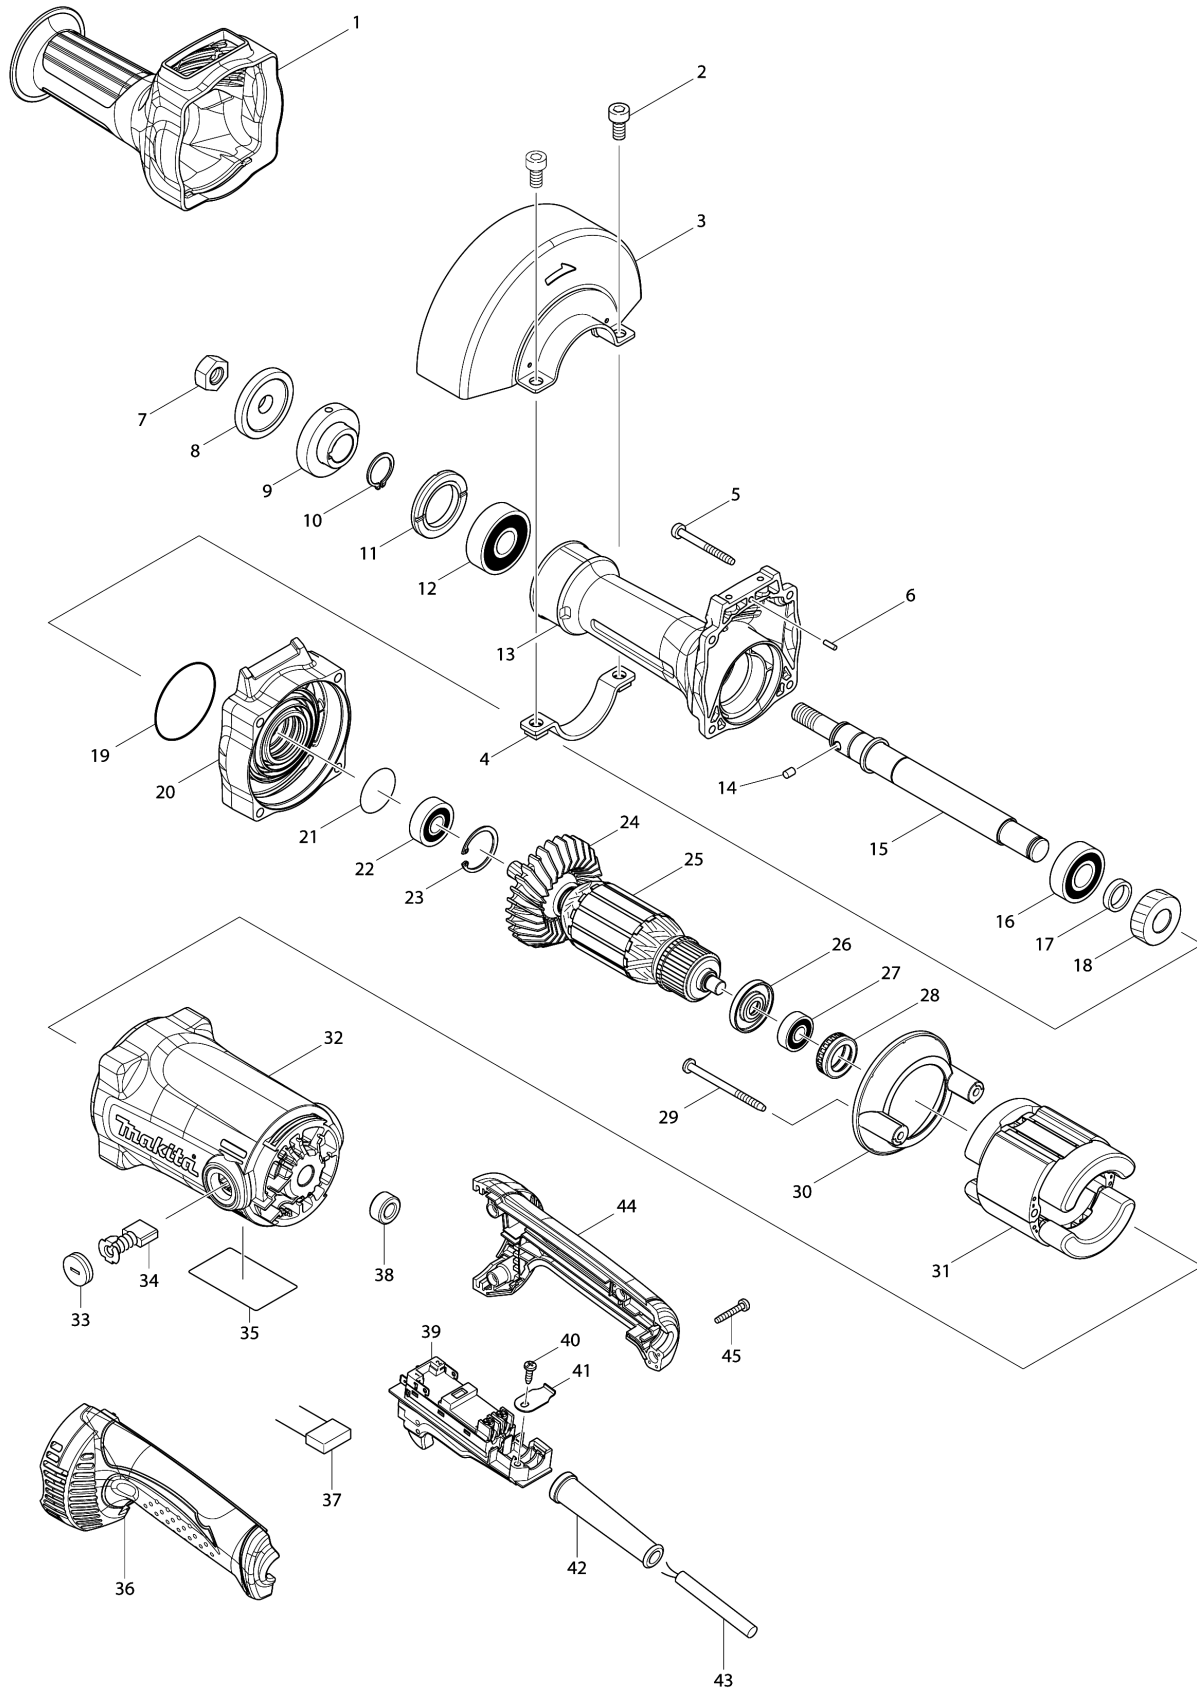

Model No.GS6000 150MM STRAIGHT GRINDER