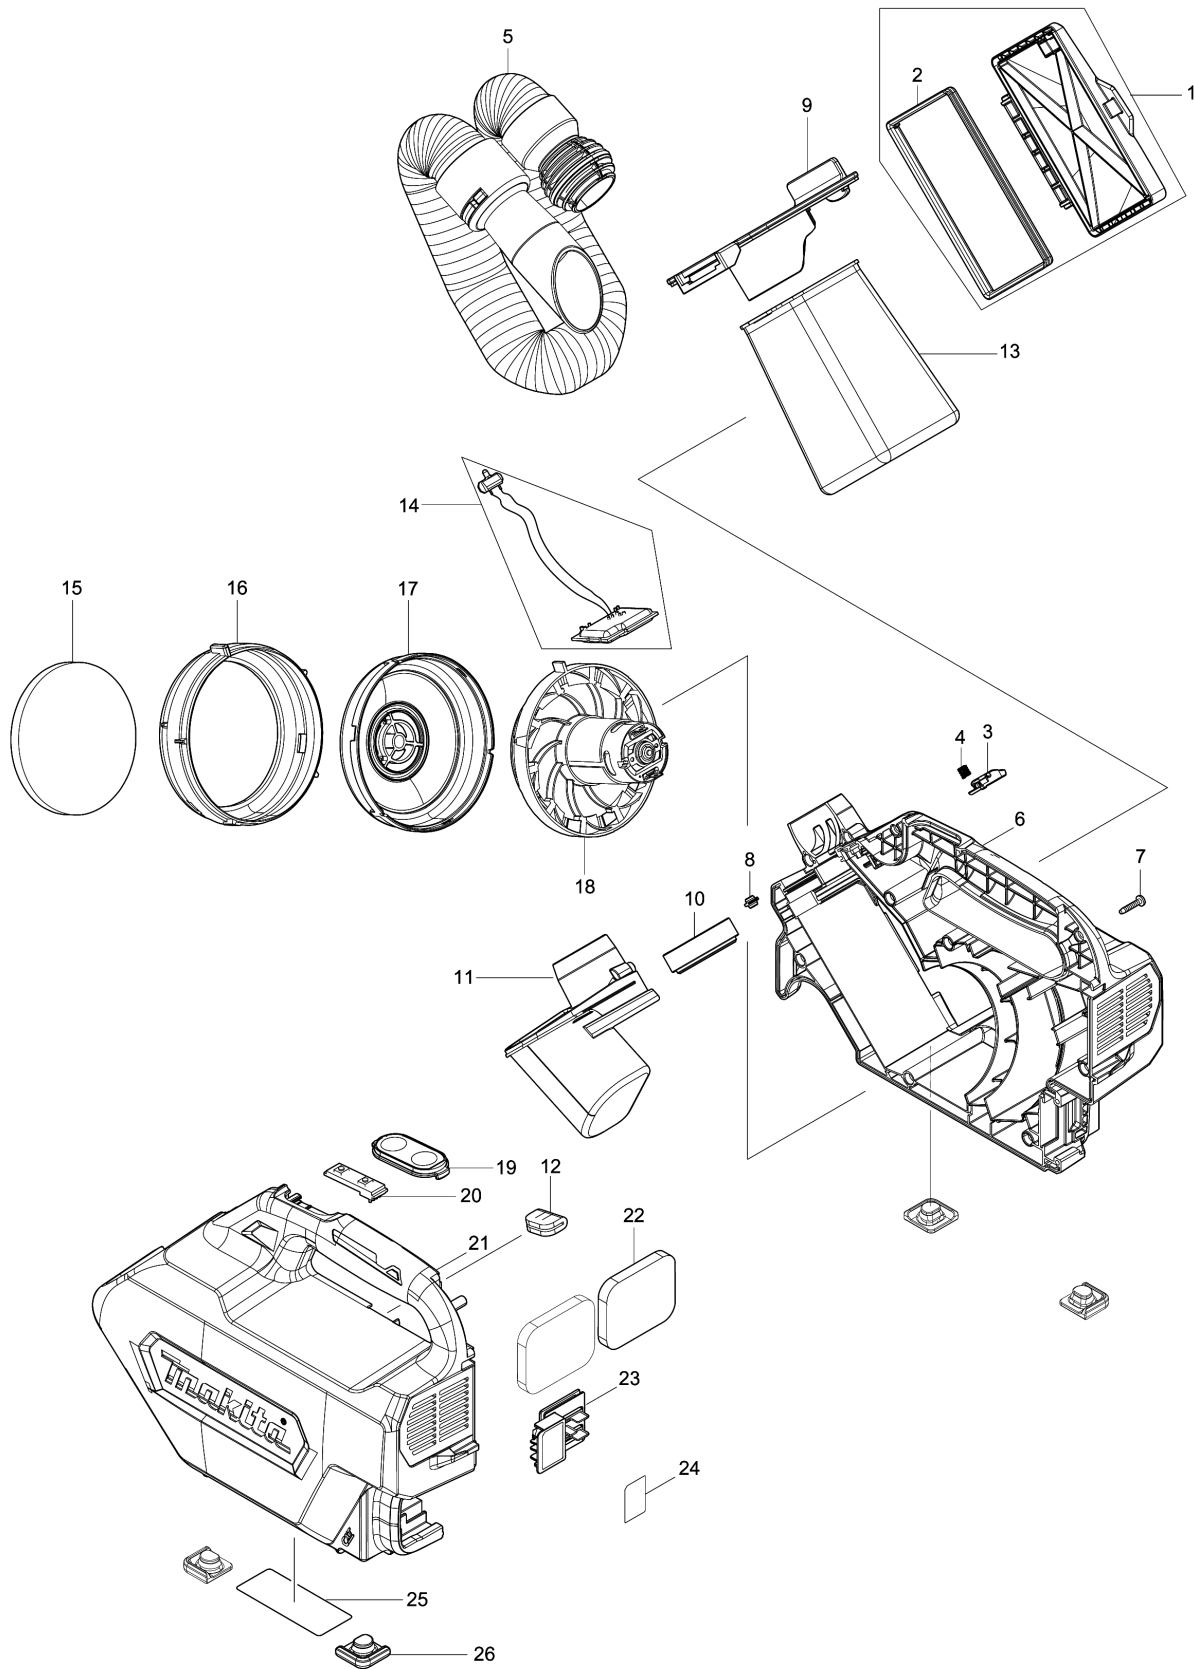

Model No.CL121D CORDLESS CLEANER

Model No.CL121D CORDLESS CLEANER

รายการ	รหัสอะไหล่	รายละเอียด	การ แลกเปลี่ยน	จำนวน	New/Old	ขาย	ซื้อ	ข้อความ
001	136100-1	DUST BOX COVER ASS'Y		1				
D10		INC. 2						
002	422433-3	SEAL		1				
003	459050-6	STOPPER PLATE		1				
004	232485-4	COMPRESSION SPRING 5		1				
005	140H92-6	HOSE COMPLETE		1				
C10	140J50-4	HOSE JOINT COMPLETE		1	*			
C20	459042-5	STRAIGHT PIPE		1				
C30	459043-3	SLEEVE		1	*			
C40	459044-1	STOPPER		1				
006	183L86-2	HOUSING SET		1				
D10		INC. 1,3,4,12,21,26						
007	266429-2	TAPPING SCREW 3X16		10				
008	450522-4	LENS		1				
009	143677-9	VALVE STAY COMPLETE		1				
010	422434-1	PACKING		1				
011	459048-3	HOSE JOINT HOLDER		1				
012	424246-8	SPONGE SHEET		1				
013	166084-9	DUST BAG		1				
014	632N32-9	CONTROLLER UNIT		1				
015	422440-6	SPONGE SHEET 90		1				
016	422421-0	RUBBER RING		1				
017	459035-2	FAN COVER		1				
018	127236-7	MOTOR ASSEMBLY		1				
019	144096-2	SWITCH PLATE COMPLETE		1				
C10	810P35-7	SWITCH LABEL		1				
020	631973-2	SWITCH UNIT		1				
021	183L86-2	HOUSING SET		1				
D10		INC. 1,3,4,6,12,26						
022	422439-1	SPONGE SHEET 47-57		2				
023	644813-5	TERMINAL		1				
024	855M51-4	CL121D SERIAL NO. LABEL		1				
025	855M45-9	CL121D NAME PLATE		1				
026	422435-9	FOOT		4				
A01	140H94-2	SOFT BRUSH 360 COMPLETE		1				
A02	140H95-0	SEAT NOZZLE 120 COMPLETE		1				
A03	140J64-3	BLOWER NOZZLE COMPLETE		1				
A04	162544-9	SHOULDER BELT		1				
A05	194566-1	PAPER FILTER SET (5PCS/SET)		1				
A06	422437-5	RUBBER NOZZLE 330		1				

Please order the parts with part number.

Print Date 24/8/2021

Model No.CL121D CORDLESS CLEANER

รายการ	รหัสอะไหล่	รายละเอียด	การ แลกเปลี่ยน	จำนวน	New/Old	ขาย	ซื้อ	ข้อความ
A07	459056-4	MAT NOZZLE 120		1				
A08B	832188-6	TOOL BAG		1				
A12B	456128-6	BATTERY COVER		1				
A13B	***DC10WD	DC10WD BATTERY CHARGER		1				
D10		COMPO-PARTS						
A14B	199290-1	BATTERY BL1021B SET		1	*			
A14-1B	199290-1	BATTERY BL1021B SET	<	1				