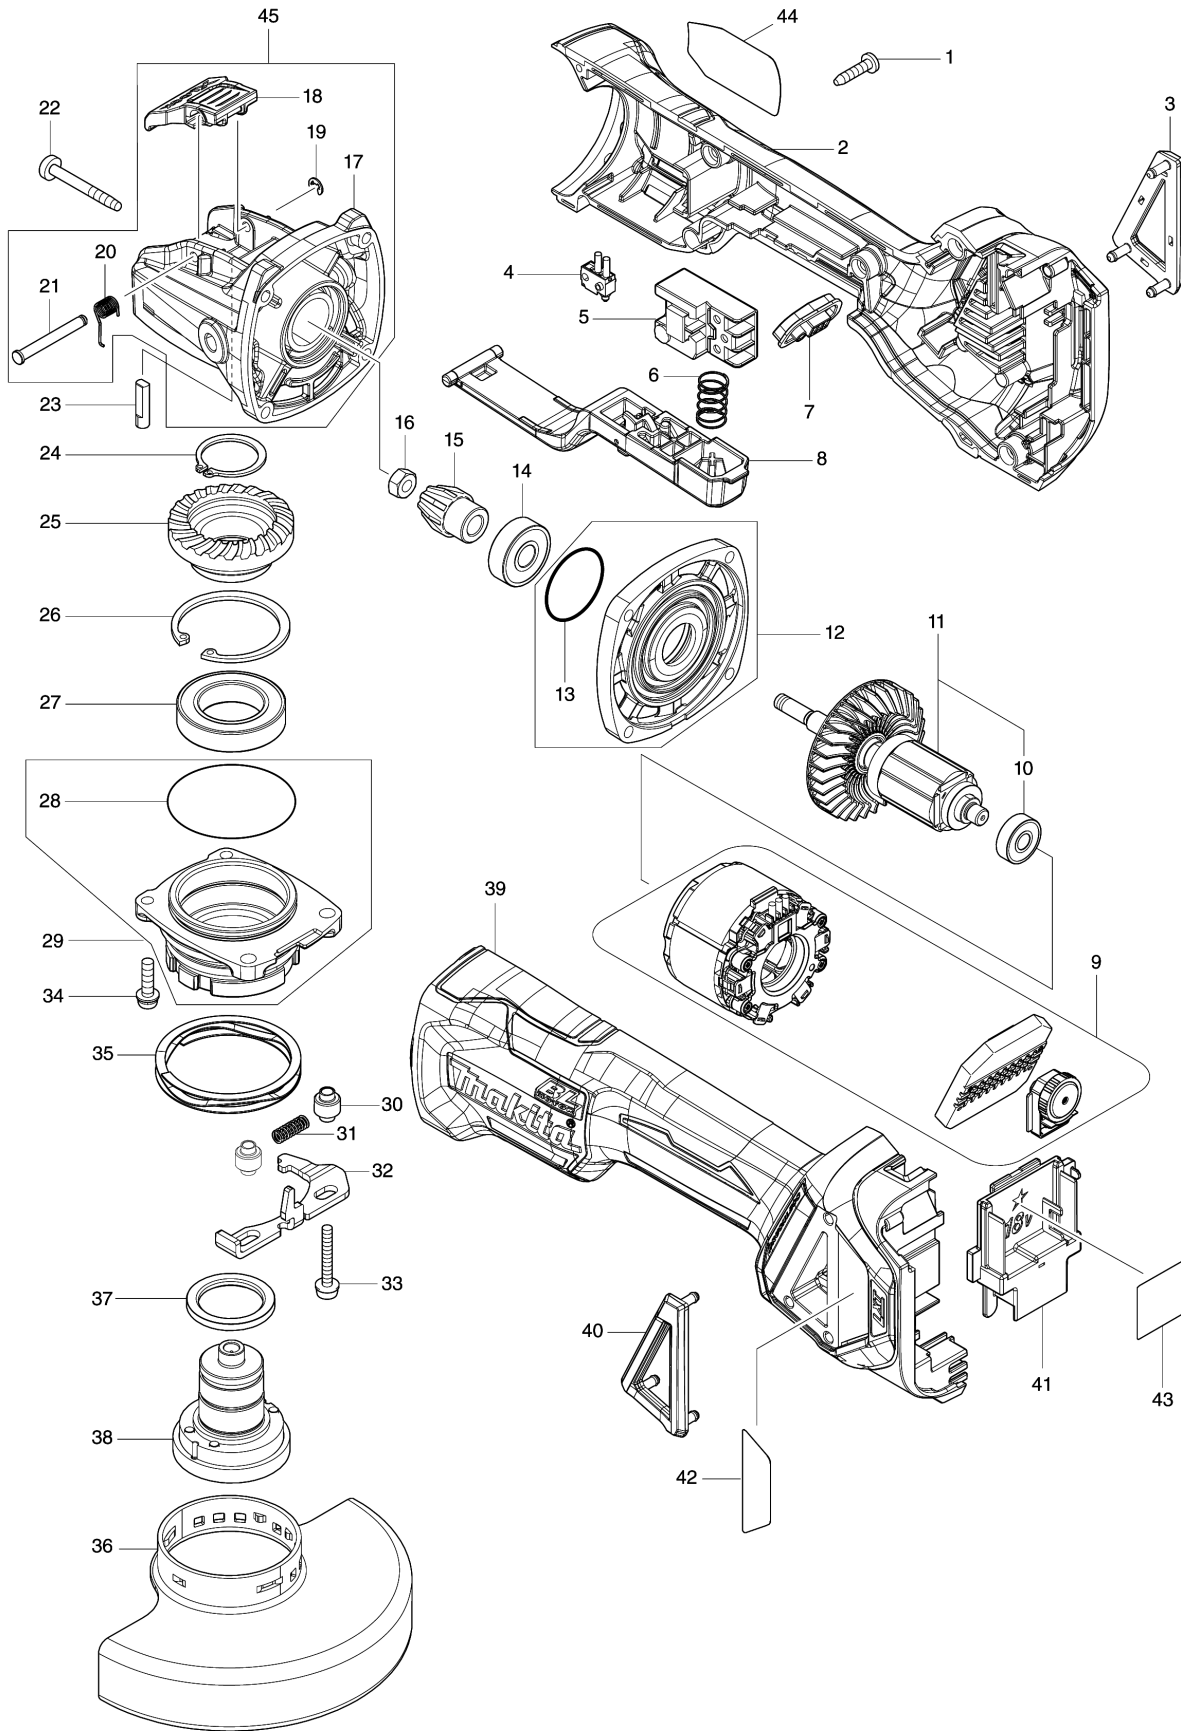

Model No.DGA519 125MM CORDLESS ANGLE GRINDER

Model No.DGA519 125MM CORDLESS ANGLE GRINDER

รายการ	รหัสอะไหล่	รายละเอียด	การ แลกเปลี่ยน	จำนวน	New/Old	ขาย	ซื้อ	ข้อความ
001	266326-2	TAPPING SCREW 4X18		5				
002	183H86-8	MOTOR HOUSING SET		1				
C10	263005-3	RUBBER PIN 6		2				
D10		INC. 39						
003	455450-8	DUST COVER R		1				
004	632E12-1	SWITCH UNIT		1				
005	650734-1	SWITCH TG73BDS-2		1				
006	234357-9	COMPRESSION SPRING 11		1				
007	142901-7	INDICATOR PANEL COMPLETE		1				
008	142976-6	SWITCH LEVER COMPLETE		1				
009	629304-7	STATOR COMPLETE		1				
010	211021-9	BALL BEARING 607LLB		1				
011	519601-8	ROTOR ASS'Y		1				
D10		INC. 10						
012	135930-7	GEAR HOUSING COVER ASSEMBLY		1				
D10		INC. 13						
013	213445-5	O-RING 26		1				
014	210042-8	BALL BEARING 629LLB		1				
015	226950-3	SPIRAL BEVEL GEAR 10		1				
016	252186-8	HEX. NUT M6		1				
017	140N76-0	GEAR HOUSING COMPLETE		1				
018	459967-3	LEVER		1				
019	961017-7	STOP RING E-3		1				
020	232576-1	TORSION SPRING 5		1				
021	256935-5	HEADED PIN 4		1				
022	266361-0	TAPPING SCREW 4X30		4				
023	327460-4	SHAFT		1				
024	961104-2	RETAINING RING S-24		1				
025	226951-1	SPIRAL BEVEL GEAR 37		1				
026	962201-7	RETAINING RING (INT) R-42		1				
027	210208-0	BALL BEARING 6905DDW		1				
028	213622-9	O RING 45		1				
029	136199-6	BEARING BOX ASS'Y		1				
D10		INC. 28						
030	327322-6	SLEEVE 4		2				
031	232490-1	COMPRESSION SPRING 4		1				
032	347615-5	LEVER		1				
033	911159-7	PAN HEAD SCREW M4X30		2				
034	911138-5	P.H.SCREW M4X20 WITH WR		2				
035	232577-9	SCROW WAVE SPRING 49		1				