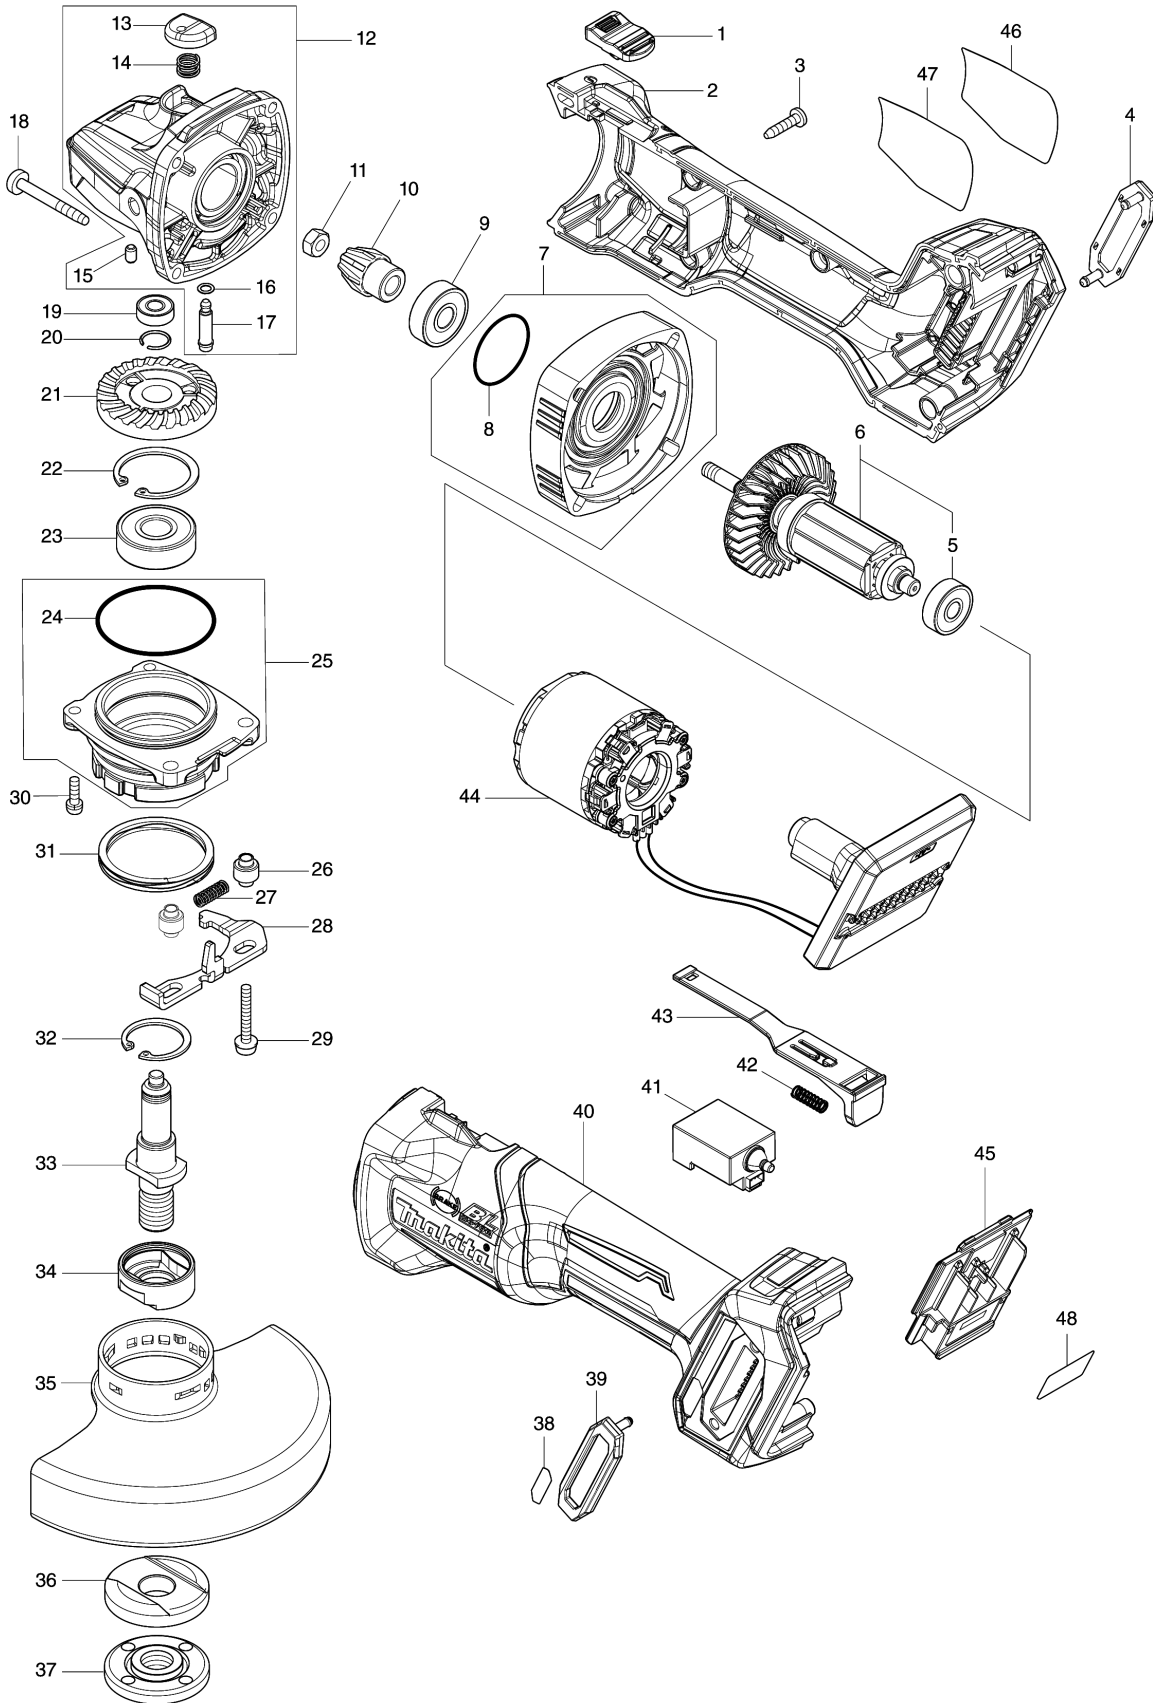

Model No.GA005G 125MM CORDLESS ANGLE GRINDER

Model No.GA005G 125MM CORDLESS ANGLE GRINDER

รายการ	รหัสอะไหล่	รายละเอียด	การ แลกเปลี่ยน	จำนวน	New/Old	ขาย	ซื้อ	ข้อความ
001	455447-7	SWITCH KNOB		1				
002	183N63-6	MOTOR HOUSING SET		1				
C10	263005-3	RUBBER PIN 6		2				
D10		INC. 40						
003	266326-2	TAPPING SCREW 4X18		5				
004	422563-0	DUST COVER		1				
005	210023-2	BALL BEARING 627DDW		1				
006	519595-7	ROTOR ASS'Y		1				
D10		INC. 5						
007	136190-4	GEAR HOUSING COVER ASS'Y		1				
D10		INC. 8						
008	213445-5	O-RING 26		1				
009	210042-8	BALL BEARING 629LLB		1				
010	226976-5	SPIRAL BEVEL GEAR 10		1				
011	252186-8	HEX. NUT M6		1				
012	136198-8	GEAR HOUSING ASS'Y		1				
D10		INC. 13-17						
013	412234-7	PIN CAP		1				
014	233072-2	COMPRESSION SPRING 8		1				
015	263002-9	RUBBER PIN 4		1				
016	213960-9	O RING 5		1				
017	256546-6	SHOULDER PIN 4		1				
018	266048-4	TAPPING SCREW 4X40		4				
019	210006-2	BALL BEARING 696ZZ		1				
020	233950-6	RING SPRING 11		1				
021	226862-0	SPIRAL BEVEL GEAR 37		1				
022	962151-6	RETAINING RING R-32		1				
023	211129-9	BALL BEARING 6201DDW		1				
024	213622-9	O RING 45		1				
025	136197-0	BEARING BOX ASS'Y		1	*			
D10		INC. 24			*			
025-1	136262-5	BEARING BOX ASS'Y	<	1				
C10	213510-0	O RING 36		1				
D10		INC. 24,31						
026	327322-6	SLEEVE 4		2				
027	232490-1	COMPRESSION SPRING 4		1				
028	347641-4	LEVER B		1				
029	911159-7	PAN HEAD SCREW M4X30		2				
030	911138-5	P.H.SCREW M4X20 WITH WR		2				
031	232542-8	SCROW WAVE SPRING 41		1				