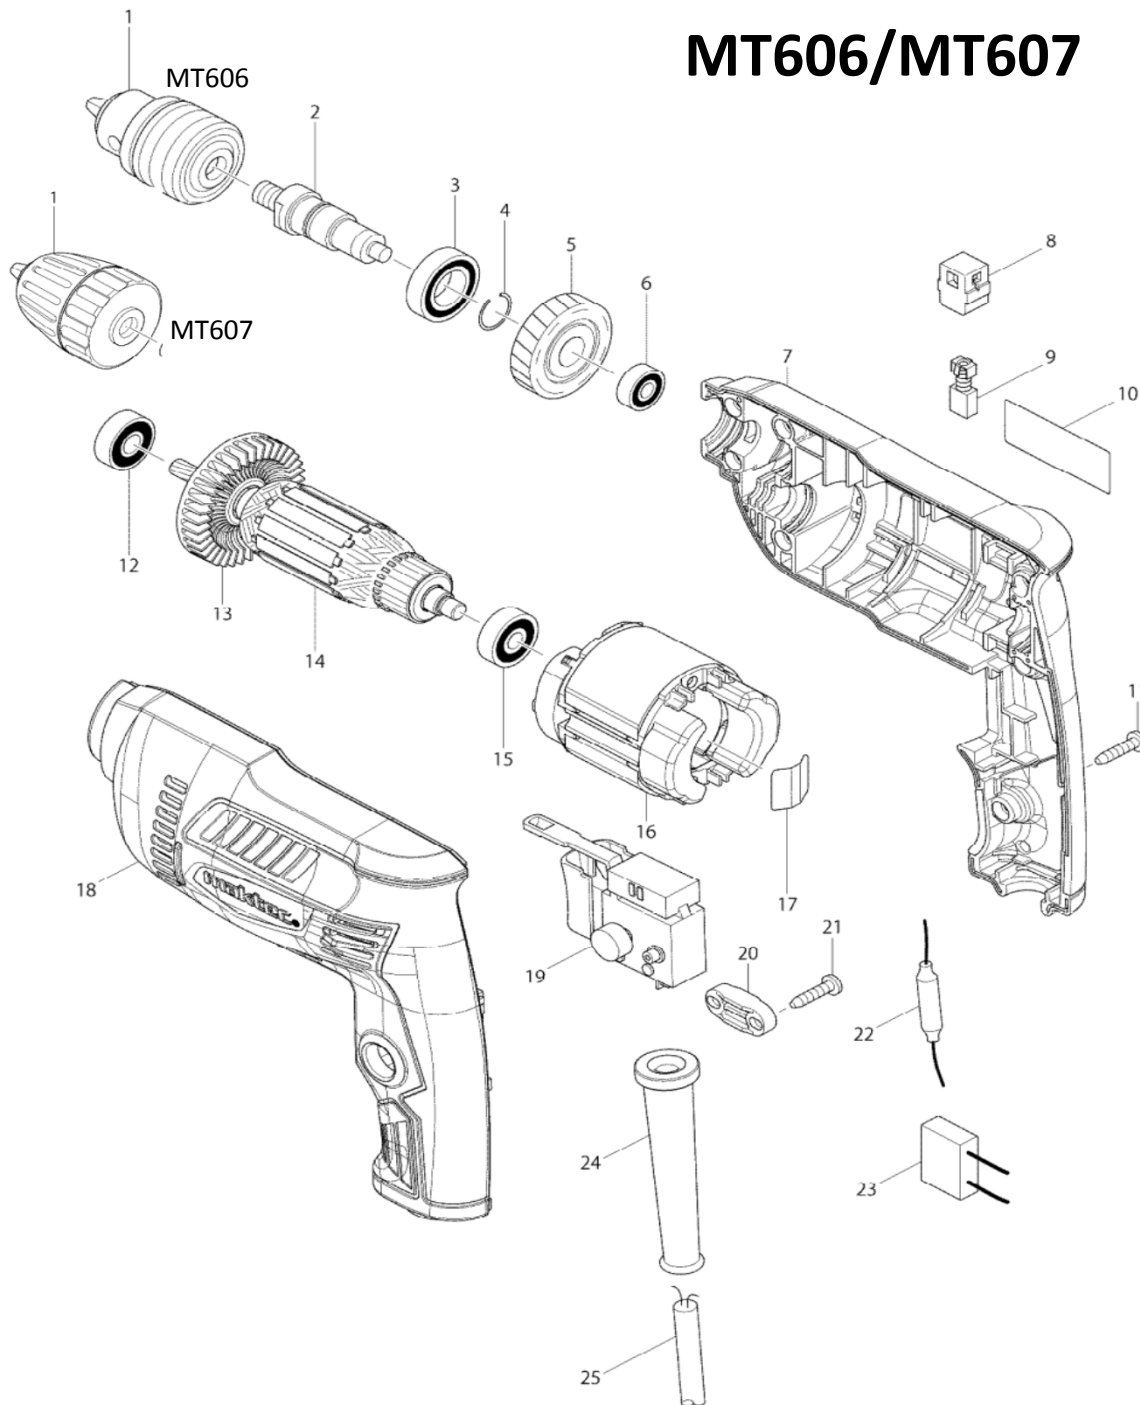

MT606/MT607

NO.	PARTS NO.	DESCRIPTION	ราคาตั้ง (บาท)
001	763173-7	MT606 - DRILL CHUCK S10	610
001	763180-0	MT607 - KEYLESS DRILL CHUCK 10	700
002	324376-4	SPINDLE	250
003	211242-3	BALL BEARING 6902ZZ	170
004	233925-5	RING SPRING 13	70
005	226578-7	HELICAL GEAR 35	280
006	210028-2	BALL BEARING 606ZZ	130
007	187084-6	HOUSING SET	710
008	643563-9	BRUSH HOLDER 5X8	90
009	B-80282	CARBON BRUSH SET CB-85A	
011	266326-2	TAPPING SCREW 4X18	30
012	210029-0	BALL BEARING 608ZZ	130
013	240066-0	FAN 52	110
014	515848-2	ARMATURE ASS'Y 220V	
015	210030-5	BALL BEARING 627ZZ	150
016	633778-6	FIELD 220V	
017	232210-3	LEAF SPRING	110
018	187084-6	HOUSING SET	710
019	650551-9	SWITCH FA1-3/2BEZ-4	670
020	687124-5	STRAIN RELIEF	70
021	266326-2	TAPPING SCREW 4X18	30
024	682569-2	CORD GUARD 8-85	110
025	691284-7	POWER SUPPLY CORD 0.75-2-2.0	290
A01	763444-2	CHUCK KEY S10	150
A02	418163-2	KEY HOLDER 10	60