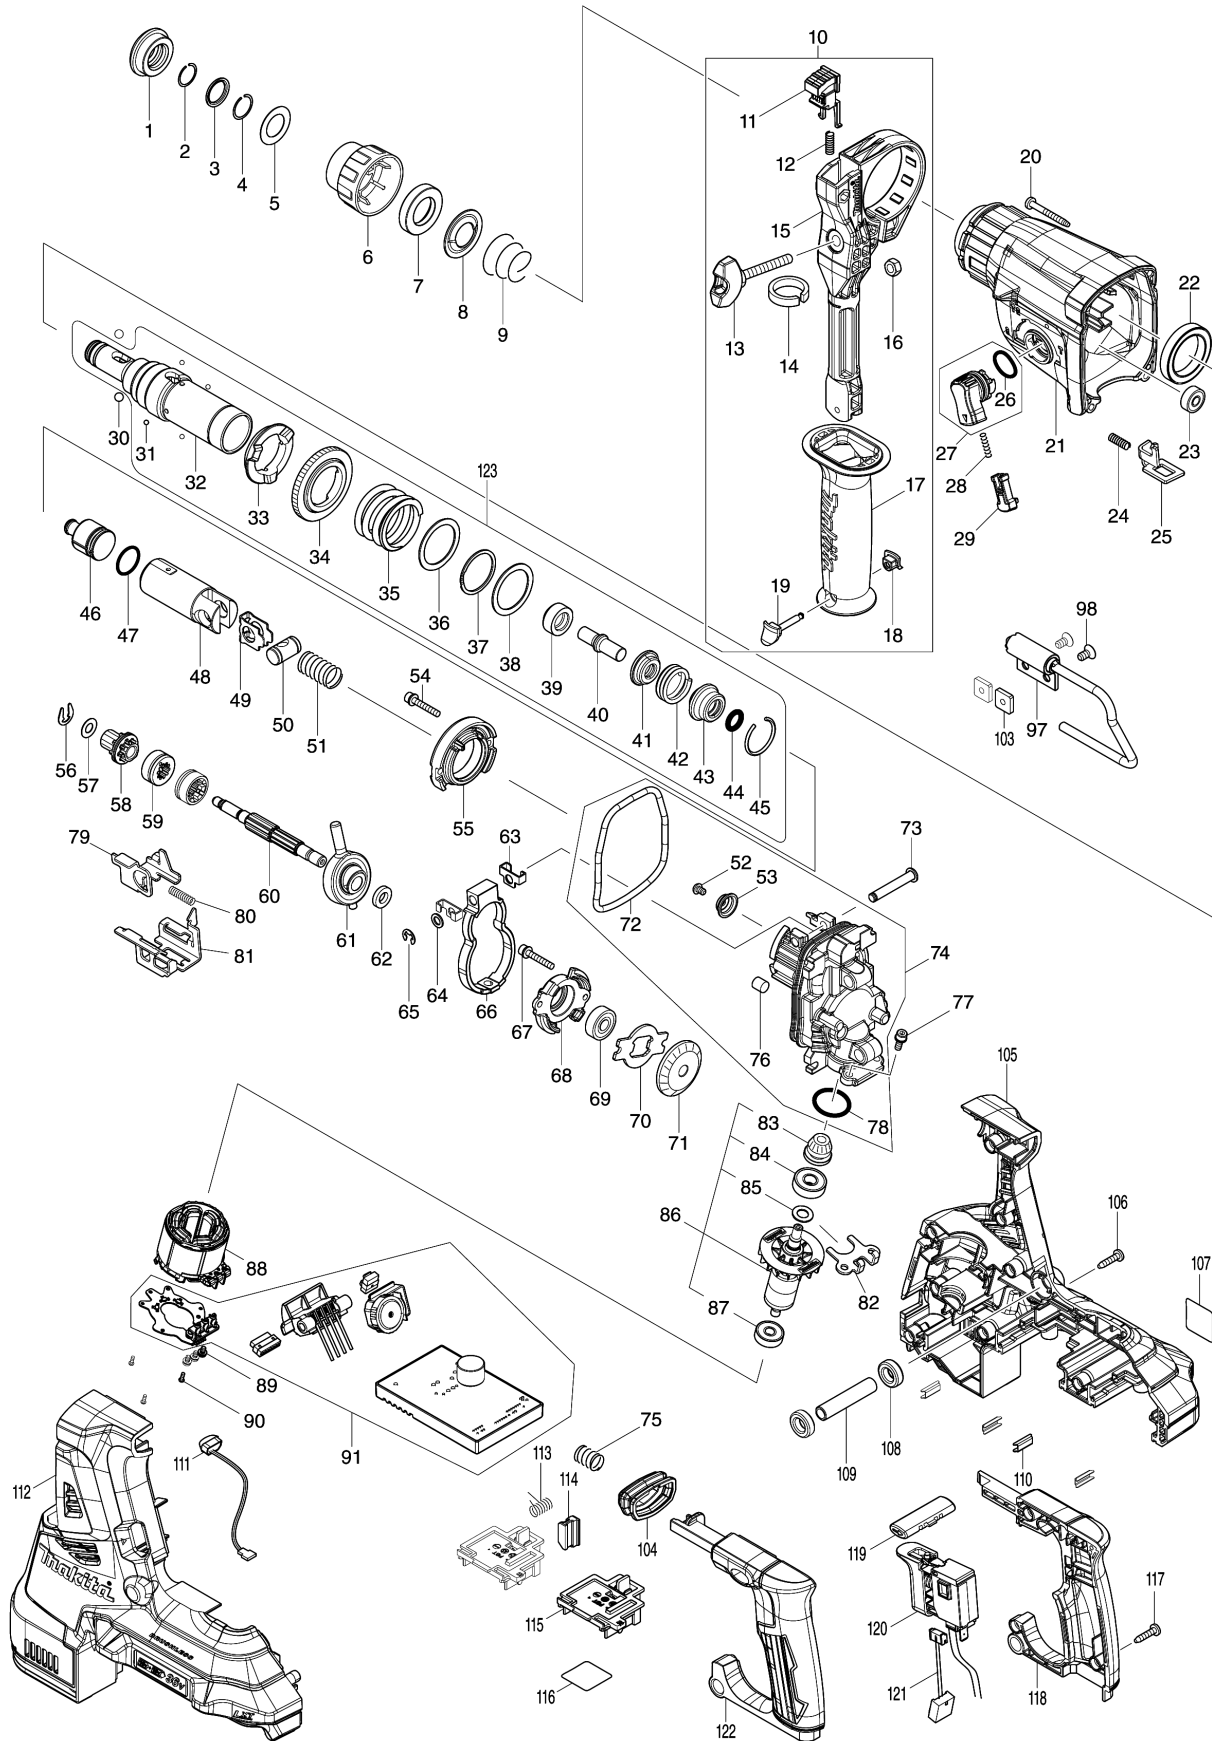

Model No.DHR280 28MM CRDLS COMBINATION HAMMER

Model No.DHR280 28MM CRDLS COMBINATION HAMMER

รายการ	รหัสอะไหล่	รายละเอียด	การ แลกเปลี่ยน	จำนวน	New/Old	ขาย	ซื้อ	ข้อความ
001	286288-8	CAP 35		1				
002	233989-9	RING SPRING 14		1				
003	346834-0	WASHER 16		1				
004	233992-0	RING SPRING 15		1				
005	267114-0	FLAT WASHER 17		1				
006	455393-4	CHUCK COVER		1				
007	325813-1	RING 21		1				
008	346177-0	GUIDE WASHER		1				
009	233916-6	CONICAL COMP. SPRING 21- 29		1				
010	126882-3	GRIP ASSEMBLY		1				
D10		INC. 11-19						
011	144959-2	LOCK BUTTON COMPLETE		1				
012	233360-7	COMPRESSION SPRING 4		1				
013	265625-9	THUMB SCREW M6X50		1				
014	422258-5	SPONGE SHEET		1				
015	458355-1	SIDE HANDLE BASE		1				
016	931302-2	HEX. NUT M6		1				
017	458357-7	GRIP 36		1				
018	422255-1	CAP		1				
019	161838-9	FIX PIN		1				
020	266351-3	TAPPING SCREW 4X35		4				
021	144965-7	GEAR HOUSING COMPLETE		1				
C10	213345-9	OIL SEAL 25		1				
C20	331890-3	CUP SLEEVE		1				
022	211294-4	BALL BEARING 6806LLU		1				
023	211012-0	BALL BEARING 606ZZ		1				
024	233360-7	COMPRESSION SPRING 4		1				
025	347228-2	LOCK PLATE		1				
026	213278-8	O RING 17		1				
027	135961-6	CHANGE LEVER ASSY		1				
D10		INC. 26						
028	234264-6	COMPRESSION SPRING 3		1				
029	457709-9	LOCK BUTTON		1				
030	216022-2	STEEL BALL 7.0		2				
031	216019-1	STEEL BALL 3		4				
032	142972-4	TOOL HOLDER COMPLETE		1				
C10	213344-1	OIL SEAL 9		1				
033	332139-4	DRIVING FLANGE		1				
034	227360-7	SPUR GEAR 51		1				
035	234148-8	COMPRESSION SPRING 31		1				