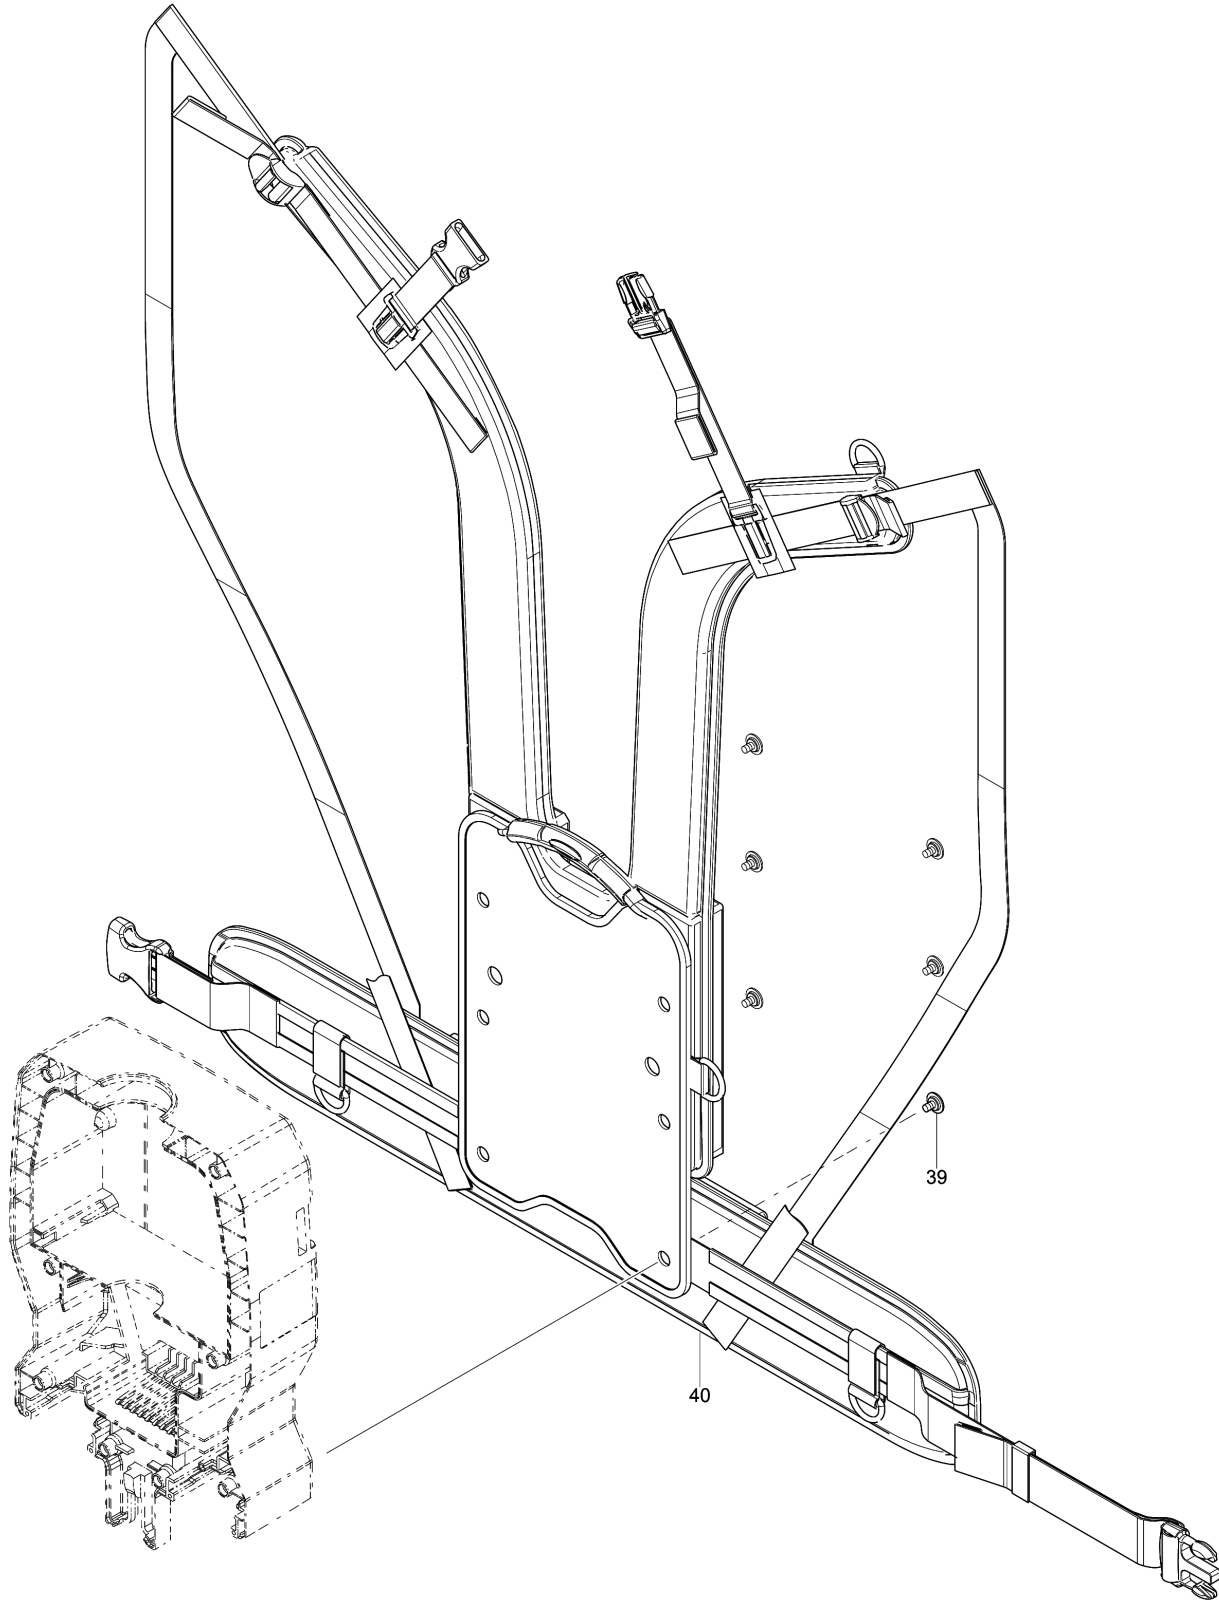

Model No.DVC261 DC BACKPACK VACUUM CLEANER

Model No.DVC261 DC BACKPACK VACUUM CLEANER

Model No.DVC261 DC BACKPACK VACUUM CLEANER

รายการ	รหัสอะไหล่	รายละเอียด	การ แลกเปลี่ยน	จำนวน	New/Old	ขาย	ซื้อ	ข้อความ
001	140G16-6	UPPER HOUSING COMPLETE		1				
C10	263005-3	RUBBER PIN 6		4				
C20	422373-5	BAND DAMPER A		1				
002	123636-9	HEPA FILTER ASSEMBLY		1	*			
C10	153820-2	VALVE COMPLETE		1	*			
002-1	127725-2	FILTER ASSEMBLY	O	1				
C10	153820-2	VALVE COMPLETE		1				
003	135771-1	INLET ASS'Y		1				
D10		INC. 41						
004	854Y90-3	DVC261 NAME PLATE		1				
005	266326-2	TAPPING SCREW 4X18		8				
006	140F61-5	LOWER HOUSING COMPLETE		1				
C10	422374-3	BAND DAMPER B		1				
007	266130-9	TAPPING SCREW BIND PT 3X16		2				
008	183K74-3	SWITCH CASE SET		1				
C10	818F86-4	SWITCH LABEL		1				
D10		INC. 10						
009	620525-4	SUB CONTROLLER		1				
010	183K74-3	SWITCH CASE SET		1				
C10	818F86-4	SWITCH LABEL		1				
D10		INC. 8						
011	266326-2	TAPPING SCREW 4X18		2				
012	687123-7	STRAIN RELIEF		1				
013	699077-6	POWER SUPPLY CORD UNIT		1	*			
013-1	699136-6	POWER SUPPLY CORD UNIT	O	1	*			
013-2	699136-6	POWER SUPPLY CORD UNIT	O	1				
014	422376-9	SUPPORT RING		1				
015	161804-6	FAN COVER		1				
016A	931303-0	HEX. NUT M6		1	*			
016-1A	252268-6	HEX. NUT M6	O	1				
016-1B	252268-6	HEX. NUT M6		1				
017	322407-3	WASHER 6		1				
018	241851-4	FAN 94		1				
019	313062-2	FLANGE		1				
020	266326-2	TAPPING SCREW 4X18		3				
021	456736-3	FAN BASE		1				
022A	619517-8	ROTOR		1	*			
022-1A	619517-8	ROTOR	O	1				
022-1B	619517-8	ROTOR		1				
023	629381-9	STATOR		1				