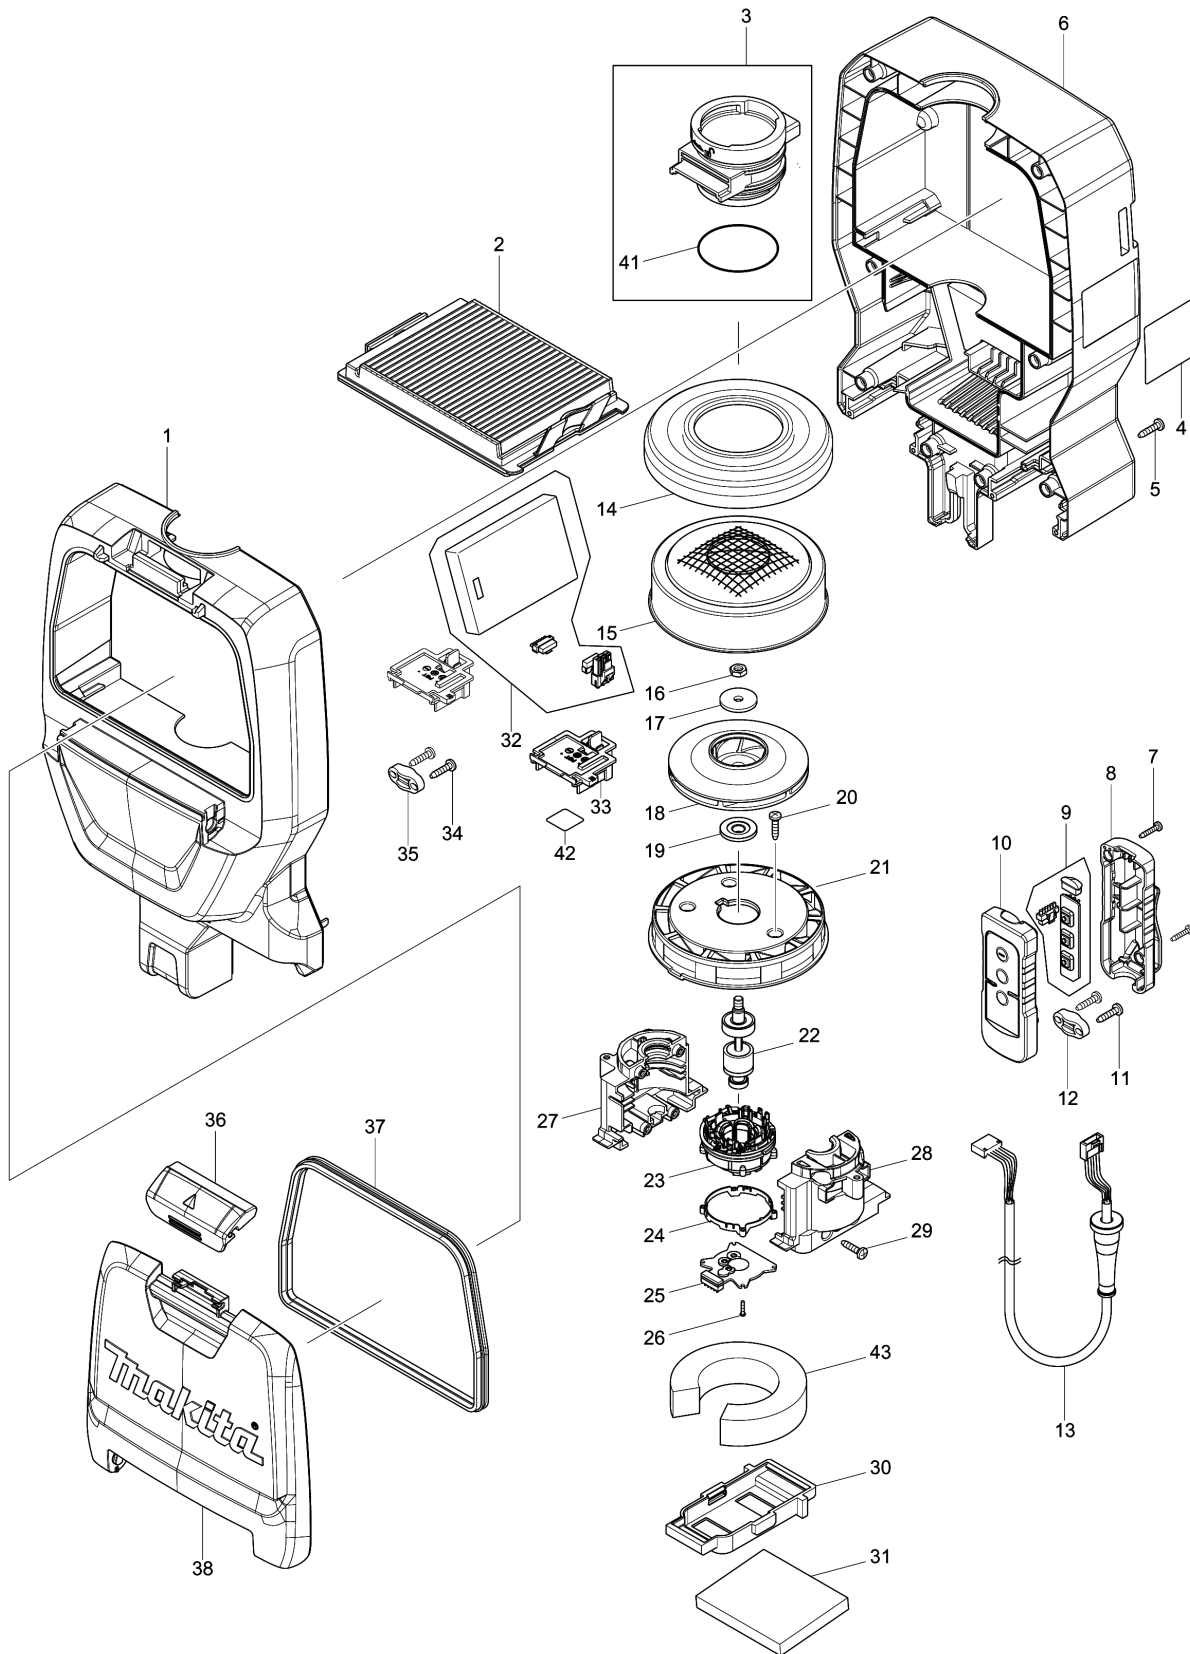

Model No.DVC261 DC BACKPACK VACUUM CLEANER

Model No.DVC261 DC BACKPACK VACUUM CLEANER

Model No.DVC261 DC BACKPACK VACUUM CLEANER

รายการ	รหัสอะไหล่	รายละเอียด	การ แลกเปลี่ยน	จำนวน	New/Old	ขาย	ซื้อ	ข้อความ
001	140G16-6	UPPER HOUSING COMPLETE		1				
C10	263005-3	RUBBER PIN 6		4				
C20	422373-5	BAND DAMPER A		1				
002	123636-9	HEPA FILTER ASSEMBLY		1	*			
C10	153820-2	VALVE COMPLETE		1	*			
002-1	127725-2	FILTER ASSEMBLY	O	1				
C10	153820-2	VALVE COMPLETE		1				
003	135771-1	INLET ASS'Y		1				
D10		INC. 41						
004	854Y90-3	DVC261 NAME PLATE		1				
005	266326-2	TAPPING SCREW 4X18		8				
006	140F61-5	LOWER HOUSING COMPLETE		1				
C10	422374-3	BAND DAMPER B		1				
007	266130-9	TAPPING SCREW BIND PT 3X16		2				
008	183K74-3	SWITCH CASE SET		1				
C10	818F86-4	SWITCH LABEL		1				
D10		INC. 10						
009	620525-4	SUB CONTROLLER		1				
010	183K74-3	SWITCH CASE SET		1				
C10	818F86-4	SWITCH LABEL		1				
D10		INC. 8						
011	266326-2	TAPPING SCREW 4X18		2				
012	687123-7	STRAIN RELIEF		1				
013	699077-6	POWER SUPPLY CORD UNIT		1	*			
013-1	699136-6	POWER SUPPLY CORD UNIT	O	1	*			
013-2	699136-6	POWER SUPPLY CORD UNIT	O	1				
014	422376-9	SUPPORT RING		1				
015	161804-6	FAN COVER		1				
016A	931303-0	HEX. NUT M6		1	*			
016-1A	252268-6	HEX. NUT M6	O	1				
016-1B	252268-6	HEX. NUT M6		1				
017	322407-3	WASHER 6		1				
018	241851-4	FAN 94		1				
019	313062-2	FLANGE		1				
020	266326-2	TAPPING SCREW 4X18		3				
021	456736-3	FAN BASE		1				
022A	619517-8	ROTOR		1	*			
022-1A	619517-8	ROTOR	O	1				
022-1B	619517-8	ROTOR		1				
023	629381-9	STATOR		1				