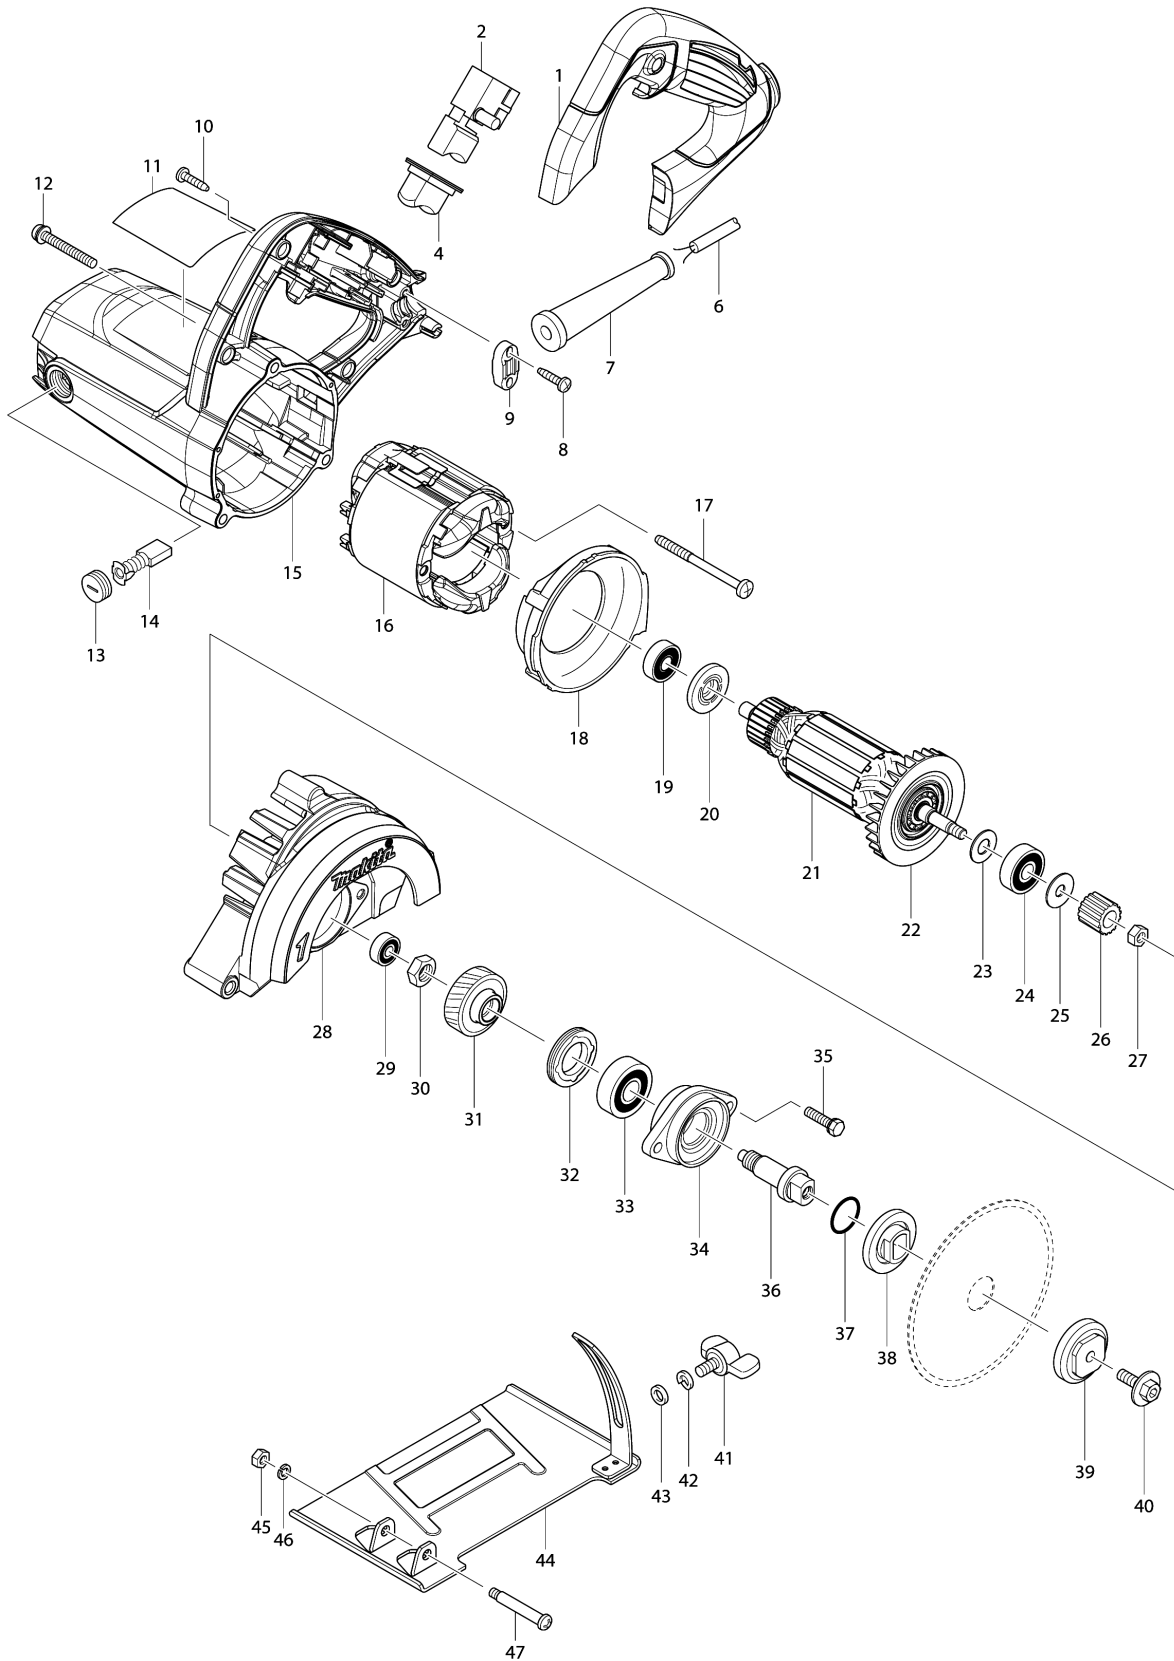

Model No.4100NH3 110MM CUTTER