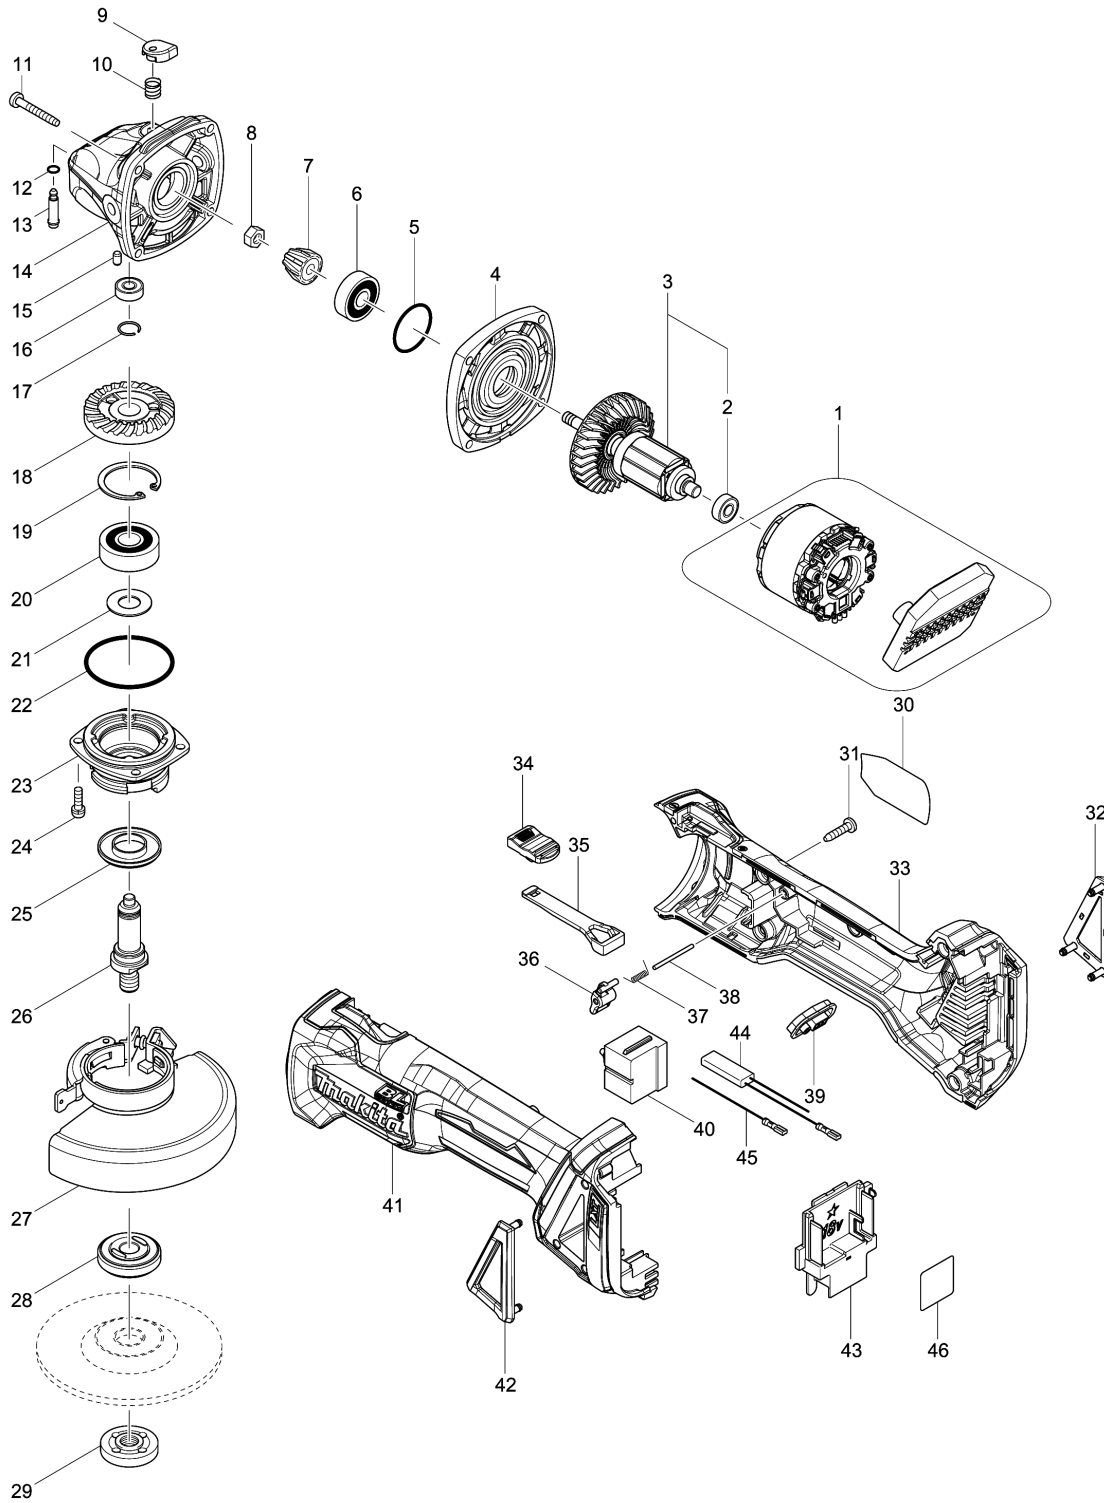

Model No.DGA404 100MM CORDLESS ANGLE GRINDER

Model No.DGA404 100MM CORDLESS ANGLE GRINDER

รายการ	รหัสอะไหล่	รายละเอียด	การ แลกเปลี่ยน	จำนวน	New/Old	ขาย	ซื้อ	ข้อความ
001	629134-6	STATOR COMPLETE		1	*			
001-1	629173-6	STATOR COMPLETE	S	1	*			
001-2	629176-0	STATOR COMPLETE	O	1				
002	211021-9	BALL BEARING 607LLB		1				
003	510297-8	ROTOR ASS'Y		1	*			
D10		INC. 2			*			
003-1	510300-5	ROTOR ASS'Y	O	1				
D10		INC. 2						
004	319214-3	GEAR HOUSING COVER		1				
005	213445-5	O-RING 26		1				
006	210042-8	BALL BEARING 629LLB		1				
007	227541-3	SPIRAL BEVEL GEAR 10		1	*			
007-1	226861-2	SPIRAL BEVEL GEAR 10	S	1				
008	252186-8	HEX. NUT M6		1				
009	417771-6	PIN CAP		1				
010	233072-2	COMPRESSION SPRING 8		1				
011	266361-0	TAPPING SCREW 4X30		4				
012	213960-9	O RING 5		1				
013	256546-6	SHOULDER PIN 4		1				
014	319213-5	GEAR HOUSING		1				
015	263002-9	RUBBER PIN 4		1				
016	210006-2	BALL BEARING 696ZZ		1				
017	233950-6	RING SPRING 11		1				
018	227641-9	SPIRAL BEVEL GEAR 37		1	*			
018-1	226862-0	SPIRAL BEVEL GEAR 37	S	1				
019	962151-6	RETAINING RING R-32		1				
020	211129-9	BALL BEARING 6201DDW		1				
021	267113-2	FLAT WASHER 12		1	*			
021-1	267238-2	FLAT WASHER 12	O	1				
022	213622-9	O RING 45		1				
023	318331-6	BEARING BOX		1				
024	911121-2	PAN HEAD SCREW M4X14		4				
025	345464-4	LABYRINTH RING		1				
026	324956-6	SPINDLE		1				
027	122893-6	TOOLLESS WHEEL COVER 100K ASSY		1				
C10	213009-5	O RING 4		1				
C20	265180-1	PAN HEAD SCREW M5X16		1				
028	224314-5	INNER FLANGE 30		1				
029	224559-5	LOCK NUT 10-30		1				
030	850J12-1	DGA404 NAME PLATE		1				