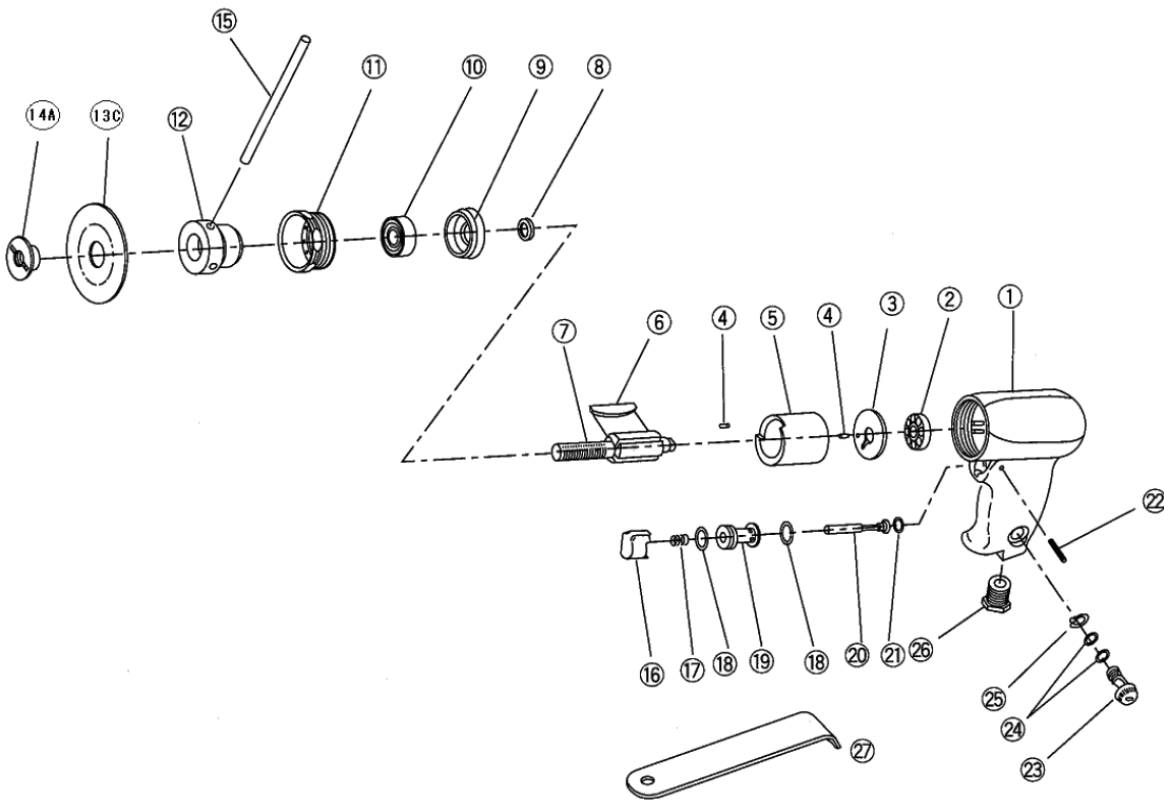

MS-4125B Sander

KT-code: T111-0730

No.	KT-Code	Part no.	Description	Required Q'ty
001		T50674010	Housing	1 pc
002		T50213050	Bearing 6201ZZ	1 pc
003		T50674030	Rear plate	1 pc
004		T50210470	Spring pin 2.5x5	2 pcs
005		T50674050	Cylinder	1 pc
006	T112-4040	T50674060	Rotor blade (ราคาขายเป็น 4ชิ้น/ชุด)	4 pcs
007		T50674070	Rotor	1 pc
008		T50674080	Spacer	1 pc
009		T50674090	Front plate	1 pc
010		T50674100	Bearing 6000	1 pc
011		T50674110	Lock nut	1 pc
012		T50674120	Disk holder	1 pc
013C		T5067413C	Backing plate 3"x15"	1 pc
014A		T5067414A	Disc nut 15mm	1 pc
015		T50674150	Holding wrench	1 pc
016		T50674160	Trigger	1 pc
017		T50674170	Spring 5901/600	1 pc
018		T50210380	O-ring P-11	2 pcs
019		T50674190	Valve body	1 pc
020		T50210360	Valve stem	1 pc
021		T50630090	O-ring 2x4	1 pc
022		T50210410	Spring pin 2.5x20.5	1 pc
023		T50674230	Regulator	1 pc
024		T50402040	O-ring P-5	2 pcs
025		T50674250	Retaining ring S-9	1 pc
026		T50674260	Inlet bushing	1 pc
027		T50674270	Spanner	1 pc