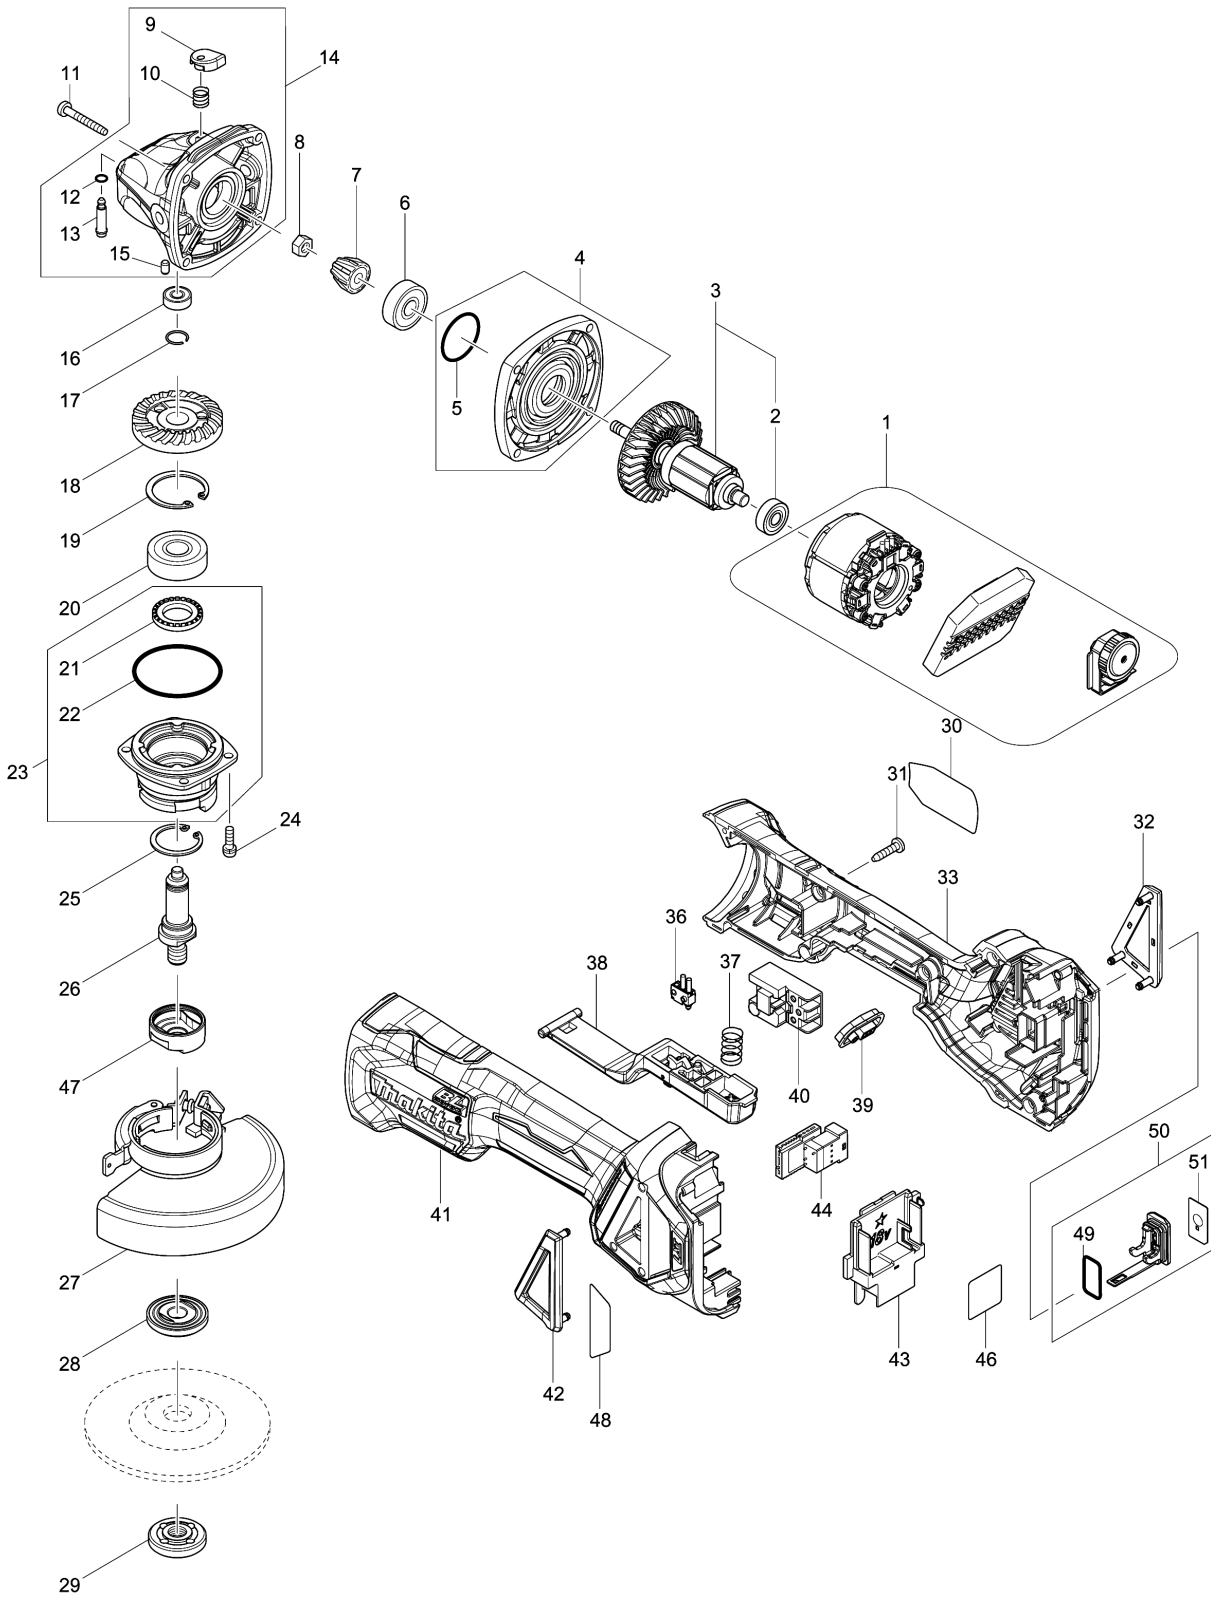

Model No.DGA418 100MM CORDLESS ANGLE GRINDER

Model No.DGA418 100MM CORDLESS ANGLE GRINDER

รายการ	รหัสอะไหล่	รายละเอียด	การ แลกเปลี่ยน	จำนวน	New/Old	ขาย	ซื้อ	ข้อความ
001	629305-5	STATOR COMPLETE		1				
002	211021-9	BALL BEARING 607LLB		1				
003	510300-5	ROTOR ASS'Y		1				
D10		INC. 2						
004	135930-7	GEAR HOUSING COVER ASSEMBLY		1				
D10		INC. 5						
005	213445-5	O-RING 26		1				
006	210042-8	BALL BEARING 629LLB		1				
007	227541-3	SPIRAL BEVEL GEAR 10		1	*			
007-1	226861-2	SPIRAL BEVEL GEAR 10	S	1				
008	252186-8	HEX. NUT M6		1				
009	417771-6	PIN CAP		1				
010	233072-2	COMPRESSION SPRING 8		1				
011	266361-0	TAPPING SCREW 4X30		4				
012	213960-9	O RING 5		1				
013	256546-6	SHOULDER PIN 4		1				
014	135929-2	GEAR HOUSING ASSEMBLY		1				
D10		INC. 9,10,12,13,15						
015	263002-9	RUBBER PIN 4		1				
016	210006-2	BALL BEARING 696ZZ		1				
017	233950-6	RING SPRING 11		1				
018	227641-9	SPIRAL BEVEL GEAR 37		1	*			
018-1	226862-0	SPIRAL BEVEL GEAR 37	S	1				
019	962151-6	RETAINING RING R-32		1				
020	211129-9	BALL BEARING 6201DDW		1				
021	262153-5	FELT RING 16		1				
022	213622-9	O RING 45		1				
023	135949-6	BEARING BOX ASSEMBLY		1				
D10		INC. 21,22						
024	911121-2	PAN HEAD SCREW M4X14		4				
025	962105-3	RETAINING RING R-26		1				
026	326669-5	SPINDLE		1				
027	122893-6	TOOLLESS WHEEL COVER 100K ASSY		1				
C10	213009-5	O RING 4		1				
C20	265180-1	PAN HEAD SCREW M5X16		1				
028	224483-2	INNER FLANGE 30		1				
029	224559-5	LOCK NUT 10-30		1				
030	853Y51-0	DGA418 NAME PLATE		1				
031	266326-2	TAPPING SCREW 4X18		5				
032	455450-8	DUST COVER R		1				