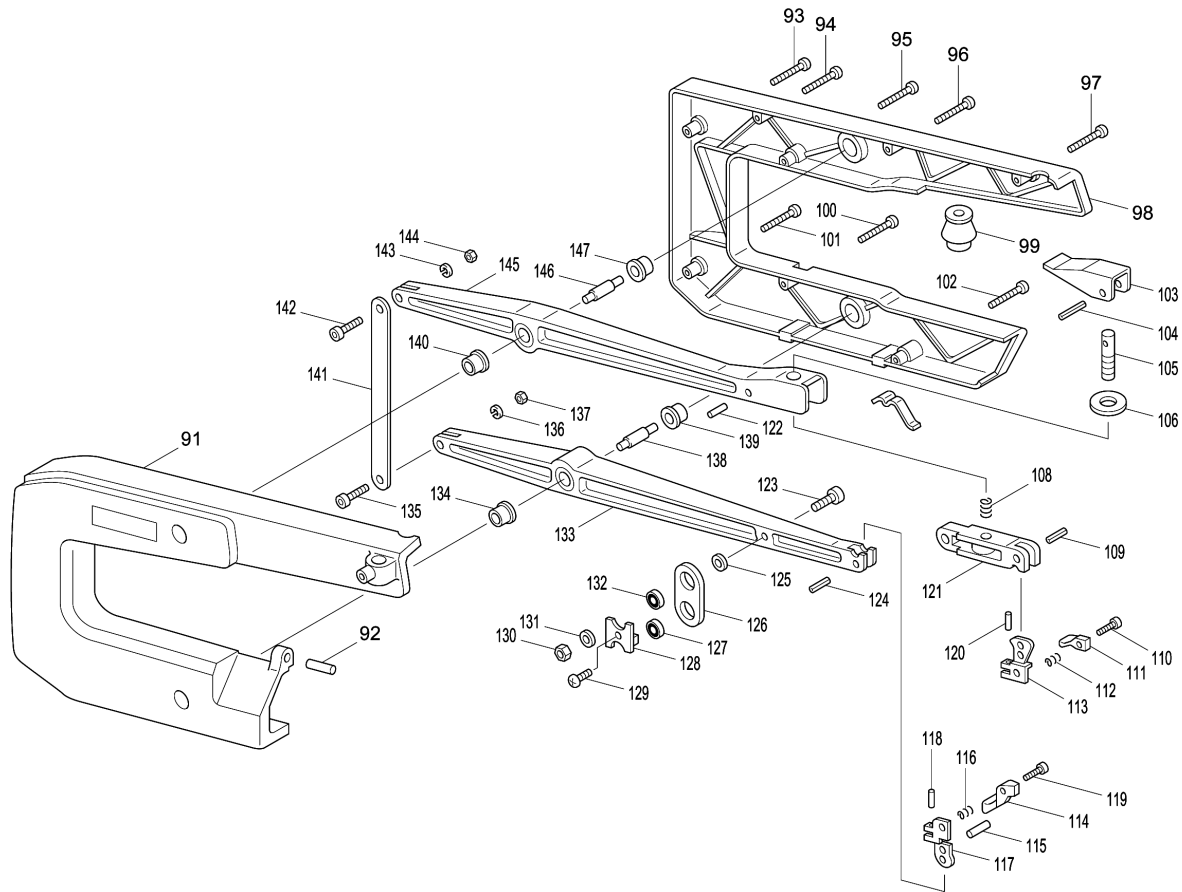

### Model No.SJ401 SCROLL SAW

# Model No.SJ401 SCROLL SAW

## Model No.SJ401 SCROLL SAW

รายการ	รหัสอะไหล่	รายละเอียด	การ แลกเปลี่ยน	จำนวน	New/Old	ขาย	ซื้อ	ข้อความ
002	303209-000	HOSE		1				
003	303071-001	KNOB		1				
005	021200-001	SPRING WASHER		1				
006	021101-027	FLAT WASHER		1				
007	020613-001	HEX.SOCKET BOLT		1				
008	270310-000	BLADE SUPPORTER & GUARD		1				
009	021104-023	FLAT WASHER		1				
010	020601-003	HEX.SOCKET BOLT		1				
011	290081-000	DUST BLOWER		1				
012	021104-023	FLAT WASHER		1				
013	020601-003	HEX.SOCKET BOLT		1				
015	290079-000	SUPPORT ROD		1				
016	026104-001	PIN SPRINGR		1				
017	020601-003	HEX.SOCKET BOLT		1				
018	021104-023	FLAT WASHER		1				
019	270309-000	HOLD DOWN FOOT		1				
020	020505-003	SET SCREW		1				
021	225070-000	HOLD DOWN BLOCK		1				
022	303204-003	MOTOR REAR COVER		1				
C10	303205-001	BRUSH HOLDER		2				
023	050007-000	BEARING		1				
024	900312-000	FIELD ASS'Y WITH MOTOR HOUSING		1				
027	375009-001	CARBON BRUSH		2				
028	303000-001	BRUSH HOLDER CAP		2				
029	224053-000	TABLE		1				
030	021402-001	WAVE WASHER		1				
031	020614-001	SOCKET HEAD SCREW		1				
032	270311-000	TILT BRACKET		1				
033	021101-025	FLAT WASHER		1				
035	900403-000	LOCK HANDLE ASS'Y		1				
038	080171-000	POWER CORD		1				
039	020219-001	SCREW		3				
040	880084-000	ARMATURE ASS'Y WITH BEARINGS		1				
D10		INC. 23,41						
041	050015-100	BEARING		1				
042	225083-000	MOTOR FRONT COVER		1				
043	240051-000	BASE		1				
044	020103-015	SCREW		1				
045	913002-000	BUSHING		1				
046	913002-000	BUSHING		1				