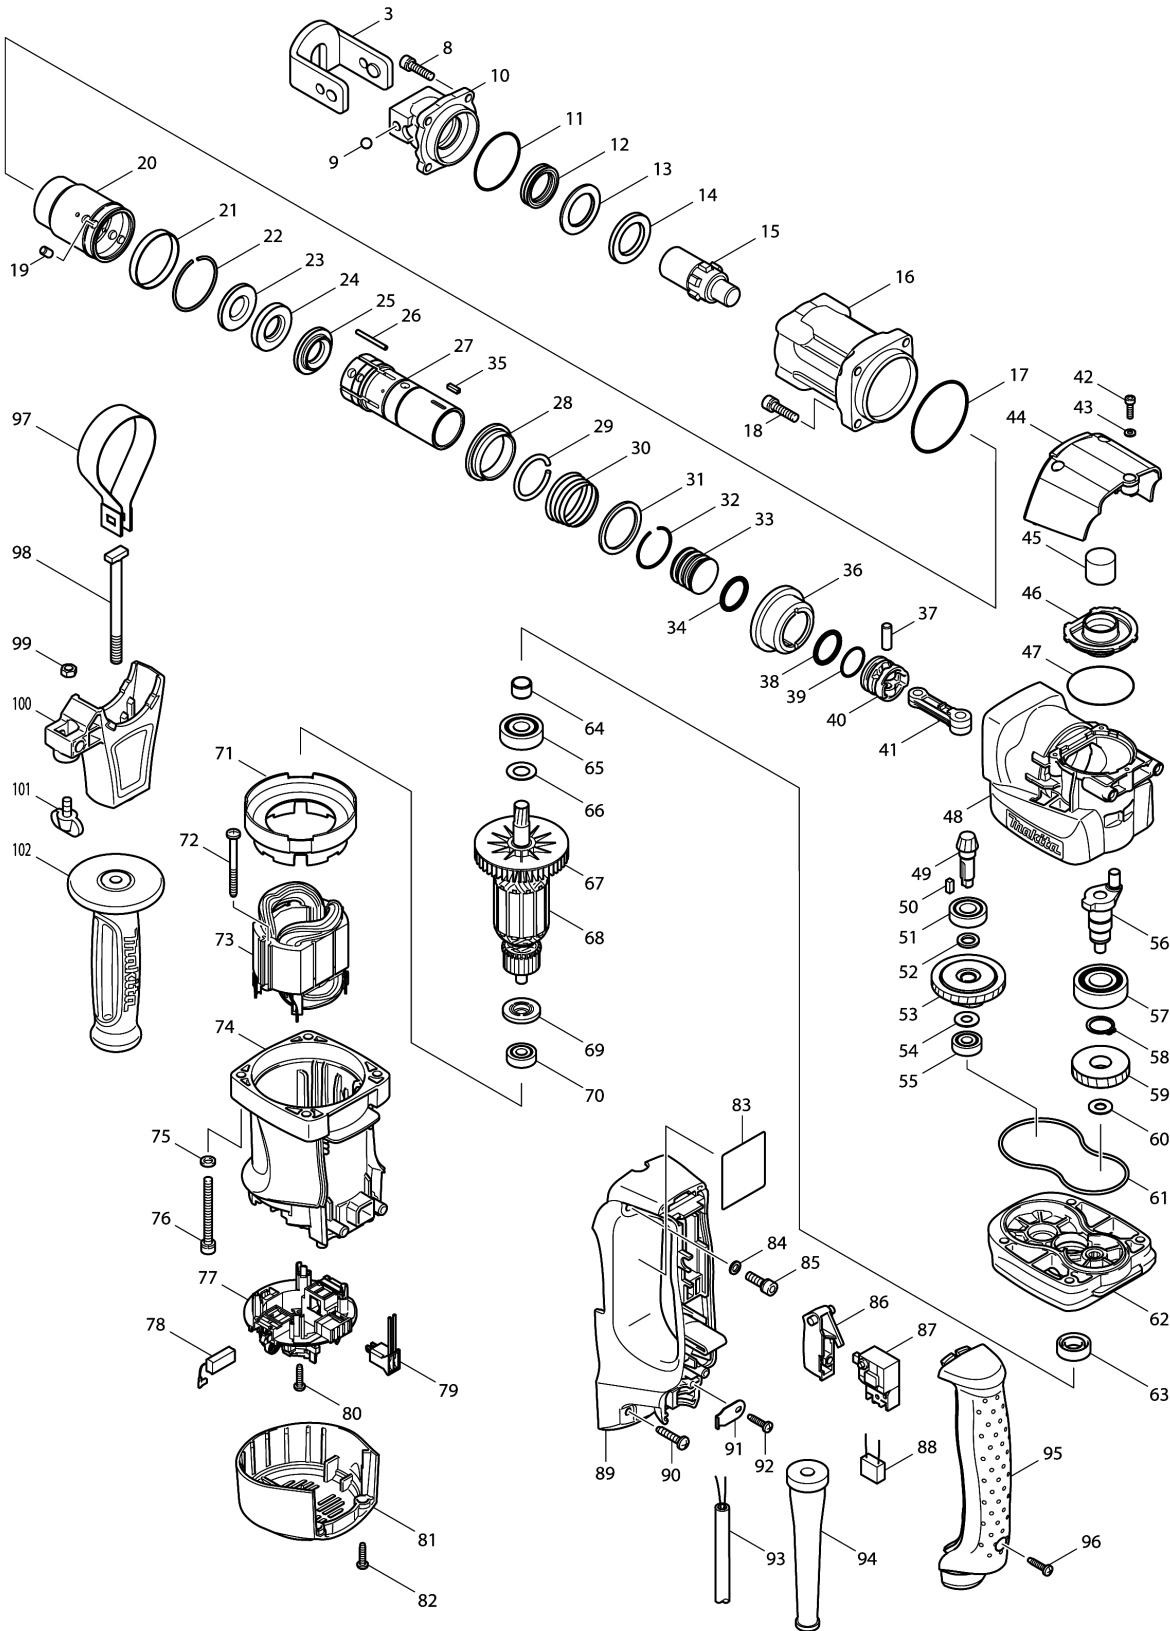

Model No.HR3530 ROTARY HAMMER 35MM

Model No.HR3530 ROTARY HAMMER 35MM

รายการ	รหัสอะไหล่	รายละเอียด	การ แลกเปลี่ยน	จำนวน	New/Old	ขาย	ซื้อ	ข้อความ
003	165227-0	TOOL RETAINER		1				
008	265914-2	HEX. SOCKET HEAD BOLT M6X25		4				
009	216004-4	STEEL BALL 7.9		1				
010	324771-8	TOOL HOLDER		1				
011	213569-7	O RING 45		1				
012	213383-1	X RING 25		1				
013	261137-0	NYLON WASHER 26		1				
014	267350-8	FLAT WASHER 26		1				
015	324772-6	IMPACT BOLT		1				
016	158240-5	BARREL COMPLETE		1				
017	213655-4	O RING 56		1				
018	265914-2	HEX. SOCKET HEAD BOLT M6X25		4				
019	256266-2	PIN 6		4				
020	331765-6	CYLINDER A		1				
021	257287-7	RING 44		1				
022	233958-0	RING SPRING 41		1				
023	324773-4	WASHER 17		1				
024	262131-5	NYLON RING 18		1				
025	324774-2	SHOULDER WASHER 18		1				
026	268182-6	PIN 3		4				
027	331766-4	CYLINDER B		1	*			
027-1	331806-8	CYLINDER B	S	1				
028	331767-2	RING 34		1				
029	233935-2	RING SPRING 32		1				
030	233959-8	C. C. SPRING 35-40		1				
031	267339-6	FLAT WASHER 34		1				
032	233945-9	RING SPRING 32		1	*			
032-1	233935-2	RING SPRING 32	S	1				
033	324775-0	STRIKER		1				
034	213962-5	O RING 22		1				
035	254236-5	KEY 3		2				
036	227516-2	SPIRAL BEVEL GEAR 39		1				
037	256197-5	PIN 7		1				
038	213962-5	O RING 22		1				
039	213379-2	O RING 21		1				
040	419004-5	PISTON		1				
041	419878-4	CONNECTING ROD		1				
042	266148-0	HEX. SOCKET HEAD BOLT M4X14		3	*			
042-1	251590-8	HEX.SOCKET HEAD BOLT M4X14	S	3				