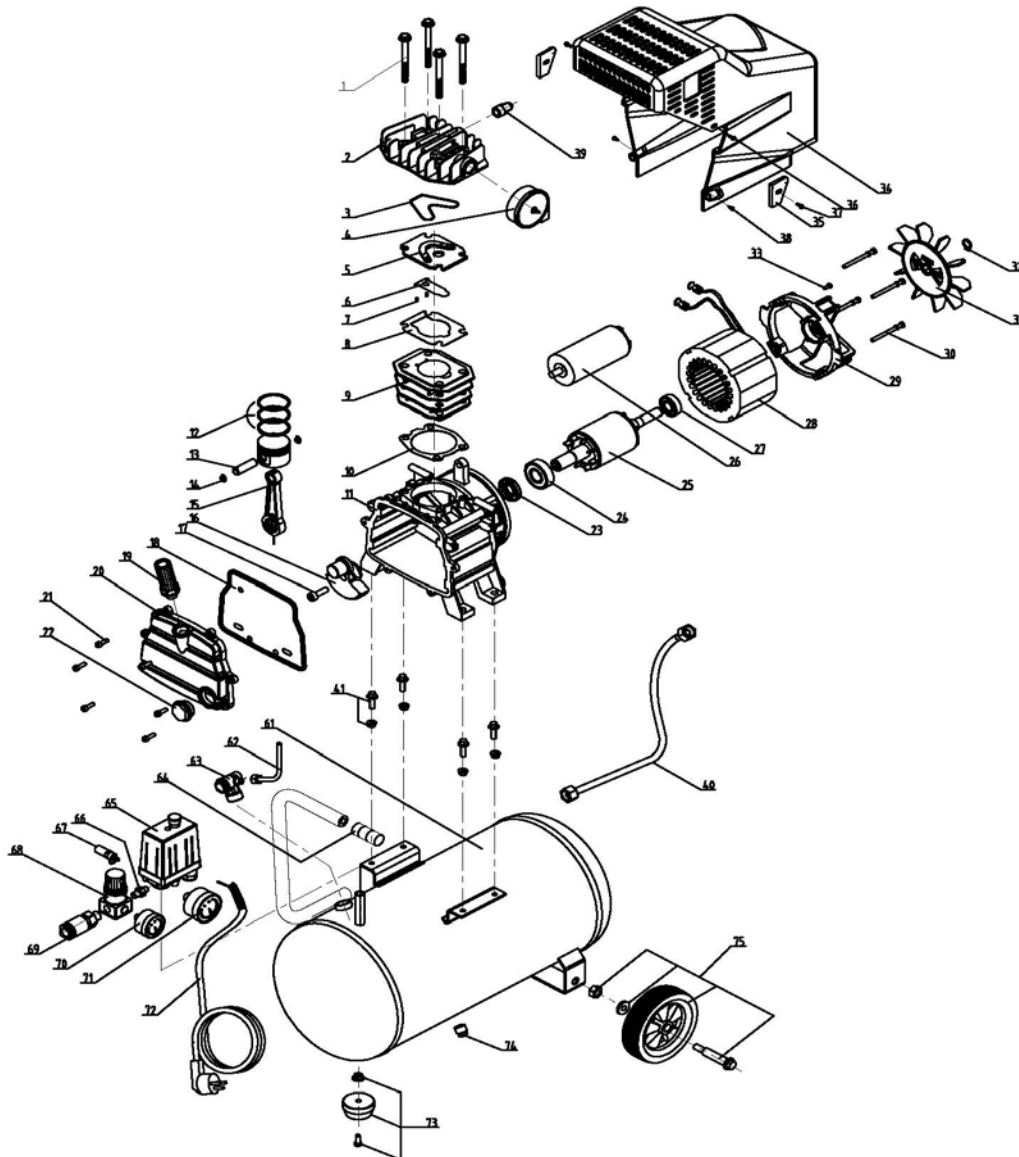

- สามารถอ้างอิงจากชื่อรุ่น (ตัวเครื่อง) เพื่อหาอะไหล่

Ex. ตัวเครื่องรุ่น V101-BM2024 ถ้าจะค้นหาอะไหล่ ให้พิมพ์ V102-BM* (พิมพ์ ตัวขึ้นต้นของรุ่น)

หมายเหตุ

อะไหล่ชนิดที่หาไม่เจอในระบบ อาจจะเป็นสินค้าที่ KTW ไม่เคยสั่งมา STOCK สามารถส่งรูปภาพอะไหล่ที่ต้องการมาสอบถามการตลาด คุณ สุภาศิริ ทองแท้ (โม) ได้ที่ช่องทาง

Line : ktwline405

โทร : 02-811-7444 ต่อ 1807

รายการอะไหล่ บีมลมขั้บตรง VALU

Model : BM2024 BM2050

รุ่นที่ขึ้นต้นด้วย 'BM' สามารถใช้อะไหล่ร่วมกันได้
ยกเว้นล้อที่ต่างขนาดกัน
รุ่น BM2024 ใช้ล้อขนาด **4 - 4.5 นิ้ว**
รุ่น BM2050 ใช้ล้อขนาด **6 นิ้ว**

อะไหล่ที่ใช้ร่วมกันได้

ล้อรุ่น 24 ลิตร : รหัสที่ใช้ร่วมกันได้	P222-BM2024075
	V102-BM2024075
	P222-OFSS5501-24029

ล้อรุ่น 50 ลิตร : รหัสที่ใช้ร่วมกันได้	P222-BM2050075
	V102-BM2050075