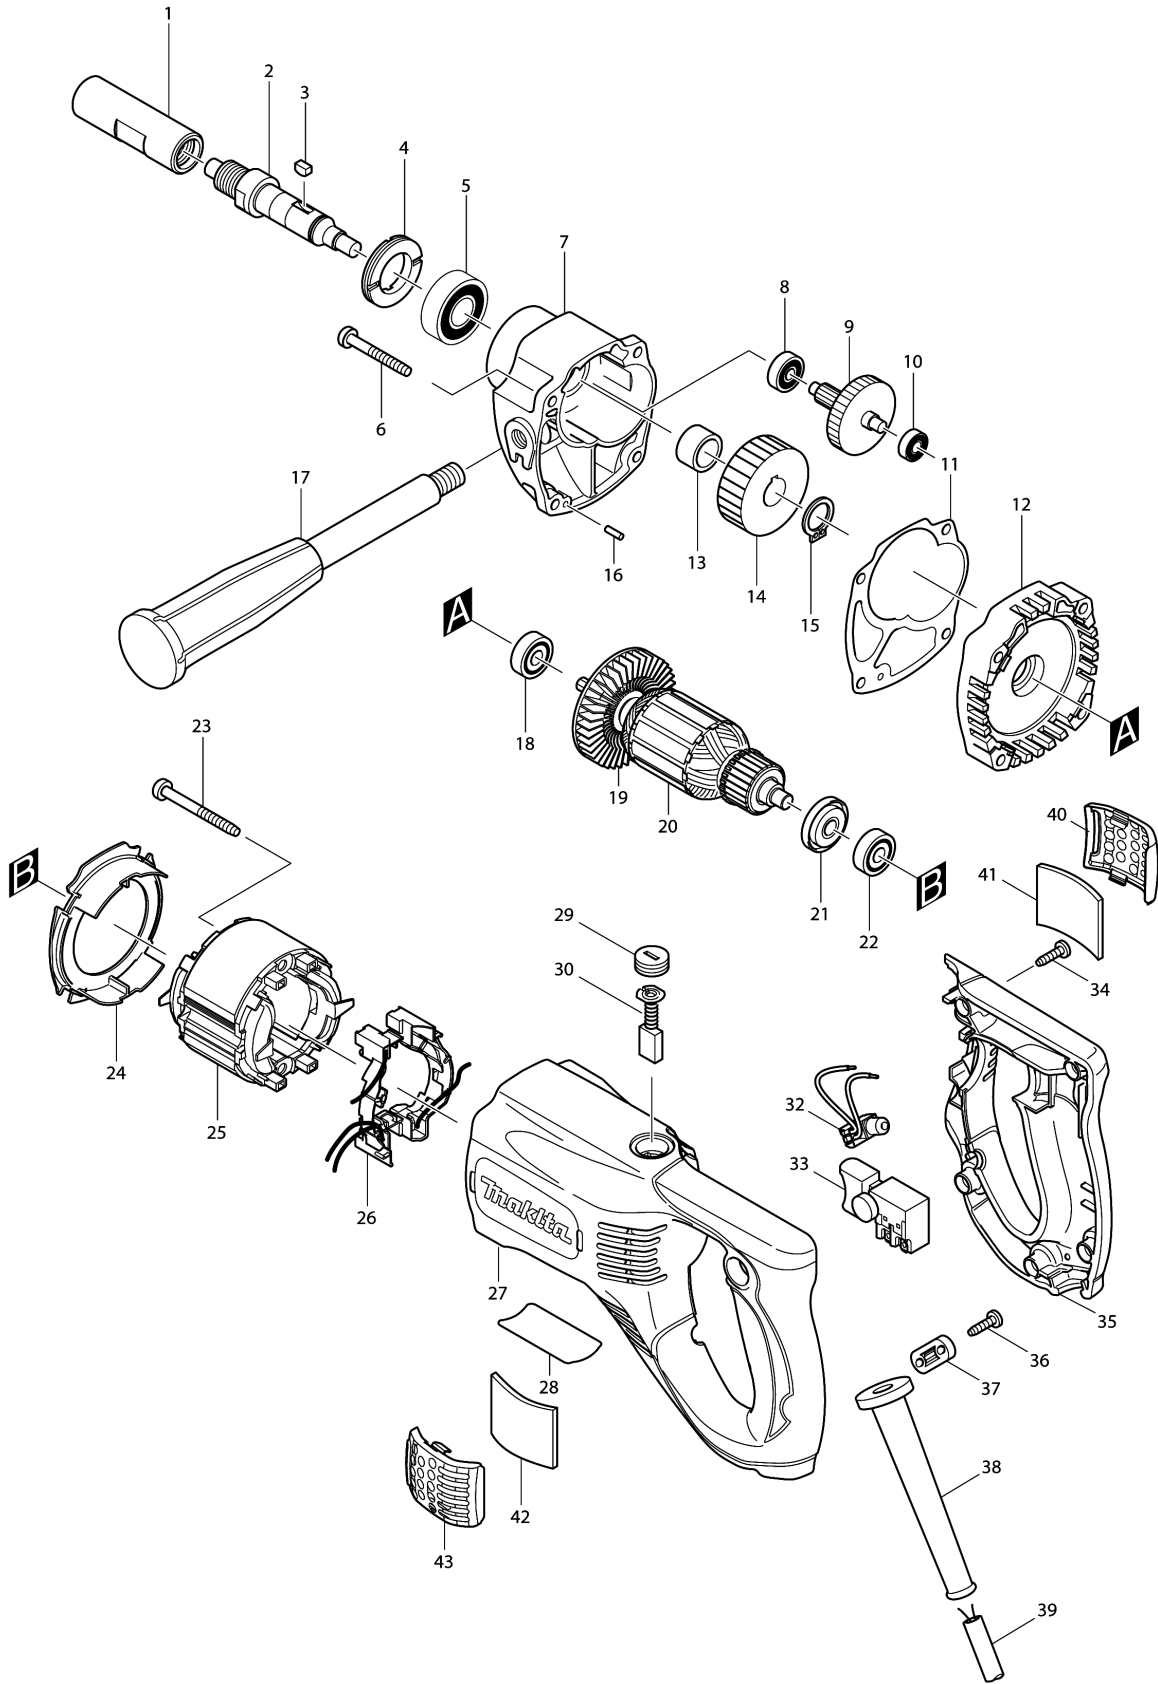

## Model No.UT2204 MIXER

รายการ	รหัสอะไหล่	รายละเอียด	การ แลกเปลี่ยน	จำนวน	New/Old	ขาย	ซื้อ	ข้อความ
001	324265-3	SHAFT HOLDER 5/8-M12		1	*			
001-1	324265-3	SHAFT HOLDER 5/8-M12	<	1				
002	324273-4	SPINDLE		1				
003	254011-9	WOODRUFF KEY 4		1				
004	285807-7	BEARING RETAINER 22-36		1				
005	211206-7	BALL BEARING 6202LLB		1				
006	266211-9	TAPPING SCREW 5X40		4				
007	317598-3	GEAR HOUSING		1				
008	211016-2	BALL BEARING 626LLB		1				
009	226826-4	GEAR COMPLETE 7-46		1				
010	210006-2	BALL BEARING 696ZZ		1				
011	419529-9	GASKET		1	*			
011-1	419529-9	GASKET	O	1				
012	153414-3	GEAR HOUSING COVER COMPLETE		1				
013	257719-4	SLEEVE 15		1				
014	226561-4	HELICAL GEAR 43		1				
015	961055-9	RETAINING RING S-15		1				
016	256180-2	PIN 3		1				
017	152892-4	GRIP COMPLETE		1				
018	211031-6	BALL BEARING 608LLB		1				
019	241850-6	FAN 60		1				
020	513653-1	ARMATURE ASS'Y 220V		1				
D10		INC. 18,19,21,22						
021	681644-1	INSULATION WASHER		1				
022	211031-6	BALL BEARING 608LLB		1				
023	266046-8	TAPPING SCREW 5X50		2				
024	419417-0	BAFFLE PLATE		1				
025	634553-3	FIELD 220V		1				
026	638439-3	SUPPORT COMPLETE		1				
027	154874-2	MOTOR HOUSING COMPLETE		1				
C10	643708-9	BRUSH HOLDER 5-11		2				
028	862264-2	UT2204 NAME PLATE		1				
029	643750-0	BRUSH HOLDER CAP 7-11		2	*			
029-1	643515-0	HOLDER CAP 7-11	O	2				
030	A-81664	CARBON BRUSH CB-303A		1	*			
030-1	B-80151	CARBON BRUSH SET CB- 303A	O	1	*			
030-2	B-80379	CARBON BRUSH SET CB- 303A	<	1				
032	631706-5	PILOT LAMP		1				
033	650203-2	SWITCH SGEL115CD-1		1				