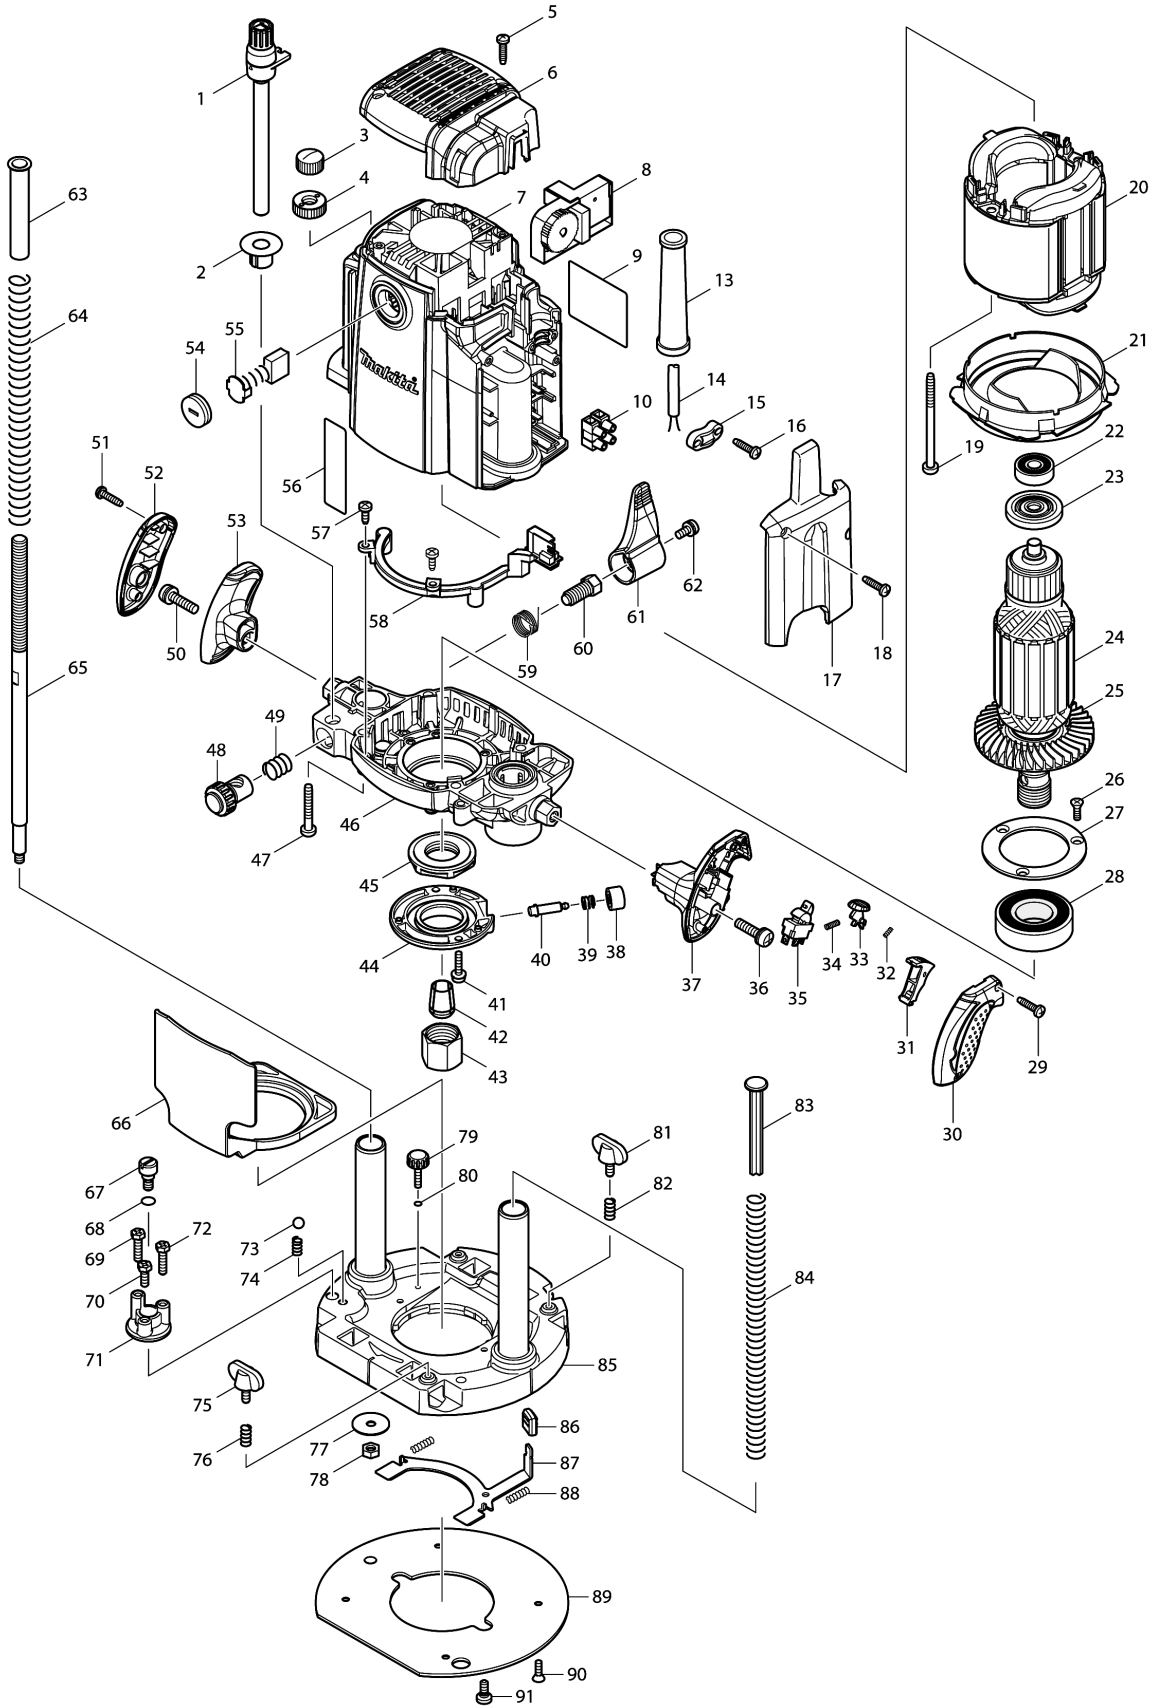

Model No.RP2301FC ROUTER